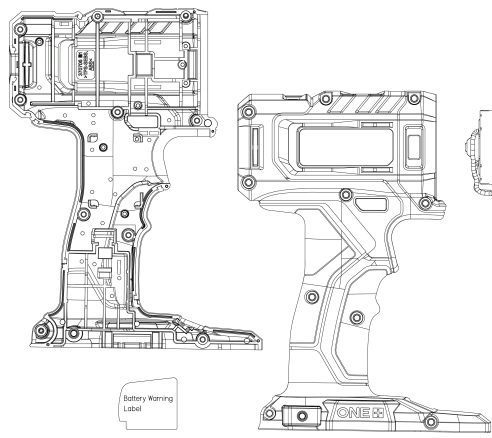

RDD18-2C52S AKKU-SCHRAUBER IN2

5133005522 - RDD18-2C52S - 4000475763

4000475763

Rating label

Logo label

Position	Quantity	Description	Part number	EAN
1001 1	1	SCHRAUBE	5131045380	4058546401146
1002 2	1	BOHRFUTTER	5131045381	4058546401153