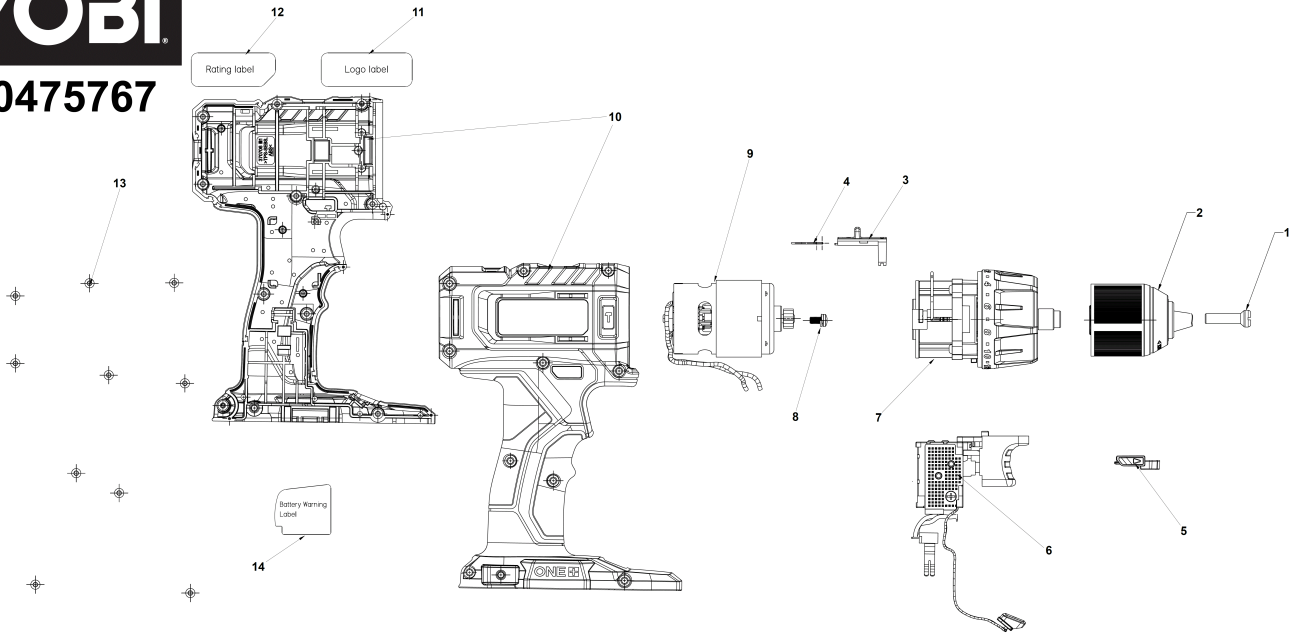

RPD18-1C40S AKKU-SCHLAGBOHRER IN2

5133006960 - RPD18-1C40S - 4000475767

4000475767

Position	Quantity	Description	Part number	EAN
1001 1	1	SCHRAUBE	5131045380	4058546401146
1002 2	1	BOHRFUTTER	5131045382	4058546401177
1003 3	1	KNOPF	5131049627	4058546610302
1004 4	1	FEDER	5131049628	4058546610319
1005 5	1	KNOPF	5131049629	4058546610326
1006 6	1	SCHALTER	5131049630	4058546610333
1007 7	1	GETRIEBEKASTEN	5131049631	4058546610340
1008 8	2	SCHRAUBE	5131033433	4002395161102
1009 9	1	DC-MOTOR	5131049632	4058546610357
1010 10	1	GEHAEUSE	5131049633	4058546610364
1011 11	1	ETIKETT	5131045312	4058546399771
1012 12	1	LEISTUNGSSCHILD	5131049634	4058546610371
1013 13	10	SCHRAUBE	5131048467	4058546545963