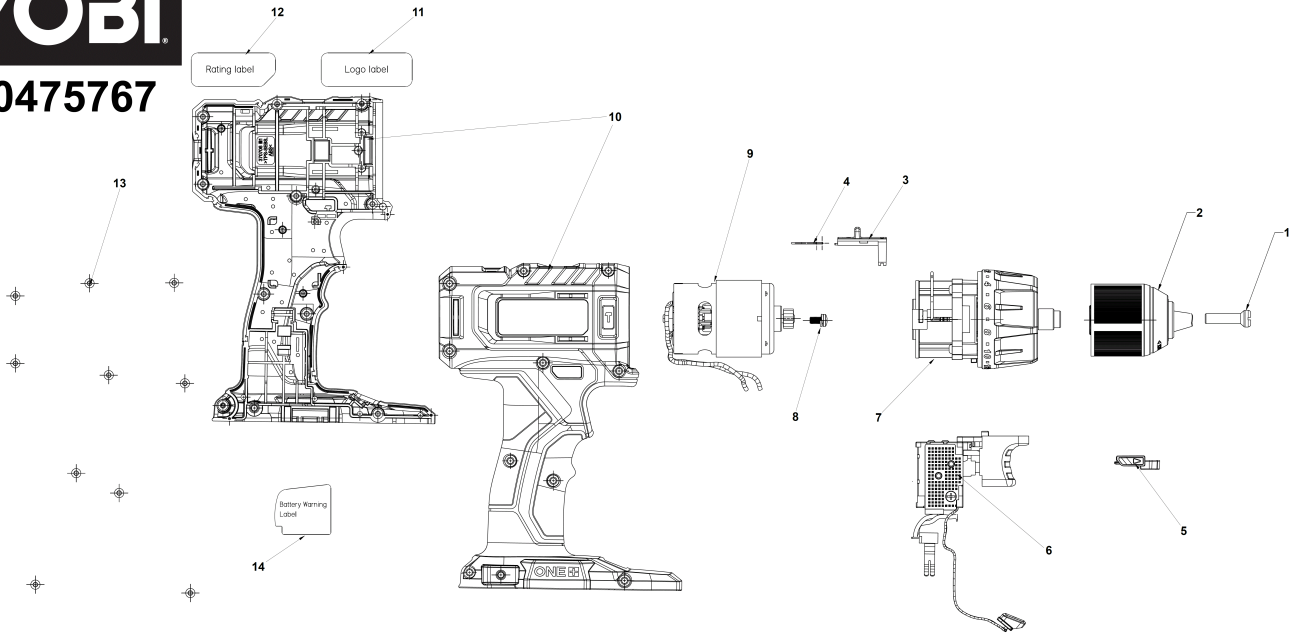

RPD18-2C415S AKKU-SCHLAGBOHRER IN2

5133005907 - RPD18-2C415S - 4000475767

4000475767

Position	Quantity	Description	Part number	EAN
1001 1	1	SCHRAUBE	5131045380	4058546401146
1002 2	1	BOHRFUTTER	5131045382	4058546401177
1003 3	1	KNOPF	5131049627	4058546610302
1004 4	1	FEDER	5131049628	4058546610319
1005 5	1	KNOPF	5131049629	4058546610326
1006 6	1	SCHALTER	5131049630	4058546610333
1007 7	1	GETRIEBEKASTEN	5131049631	4058546610340
1008 8	2	SCHRAUBE	5131033433	4002395161102
1009 9	1	DC-MOTOR	5131049632	4058546610357
1010 10	1	GEHAEUSE	5131049633	4058546610364
1011 11	1	ETIKETT	5131045312	4058546399771
1012 12	1	LEISTUNGSSCHILD	5131049634	4058546610371
1013 13	10	SCHRAUBE	5131048467	4058546545963