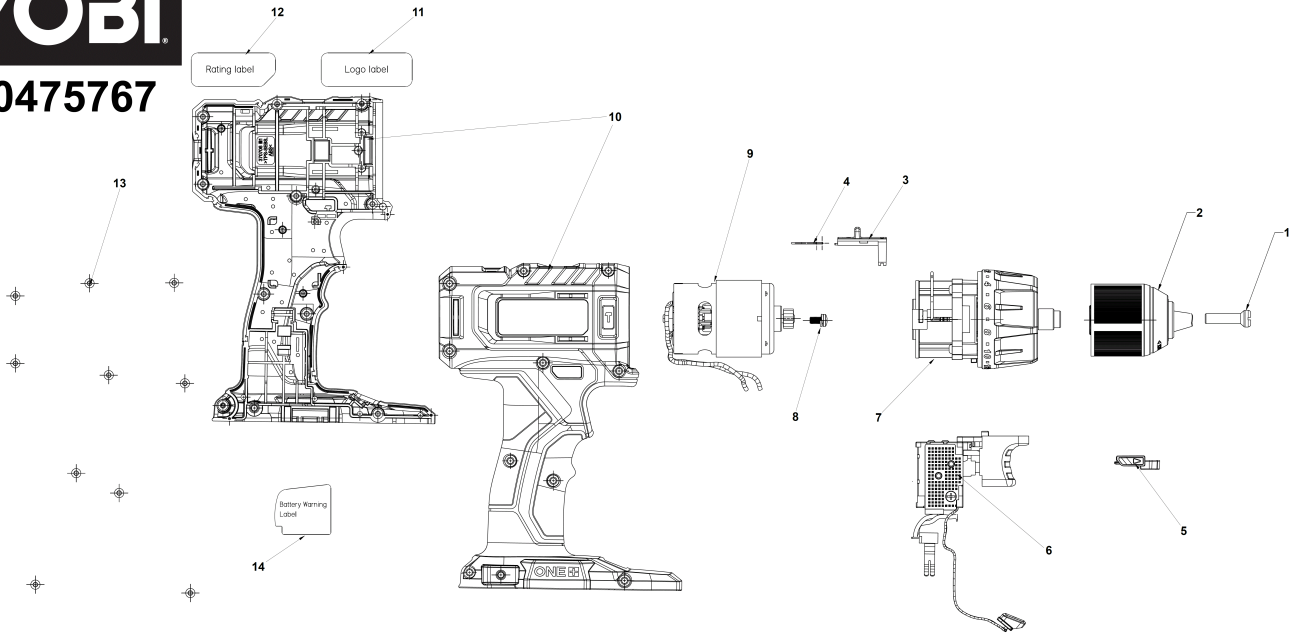

# **RPD18-2C42S AKKU-SCHLAGBOHRER IN2**

**5133005525 - RPD18-2C42S - 4000475767**

4000475767

Position	Quantity	Description	Part number	EAN
1001 1	1	SCHRAUBE	5131045380	4058546401146
1002 2	1	BOHRFUTTER	5131045382	4058546401177
1003 3	1	KNOPF	5131049627	4058546610302
1004 4	1	FEDER	5131049628	4058546610319
1005 5	1	KNOPF	5131049629	4058546610326
1006 6	1	SCHALTER	5131049630	4058546610333
1007 7	1	GETRIEBEKASTEN	5131049631	4058546610340
1008 8	2	SCHRAUBE	5131033433	4002395161102
1009 9	1	DC-MOTOR	5131049632	4058546610357
1010 10	1	GEHAEUSE	5131049633	4058546610364
1011 11	1	ETIKETT	5131045312	4058546399771
1012 12	1	LEISTUNGSSCHILD	5131049634	4058546610371
1013 13	10	SCHRAUBE	5131048467	4058546545963