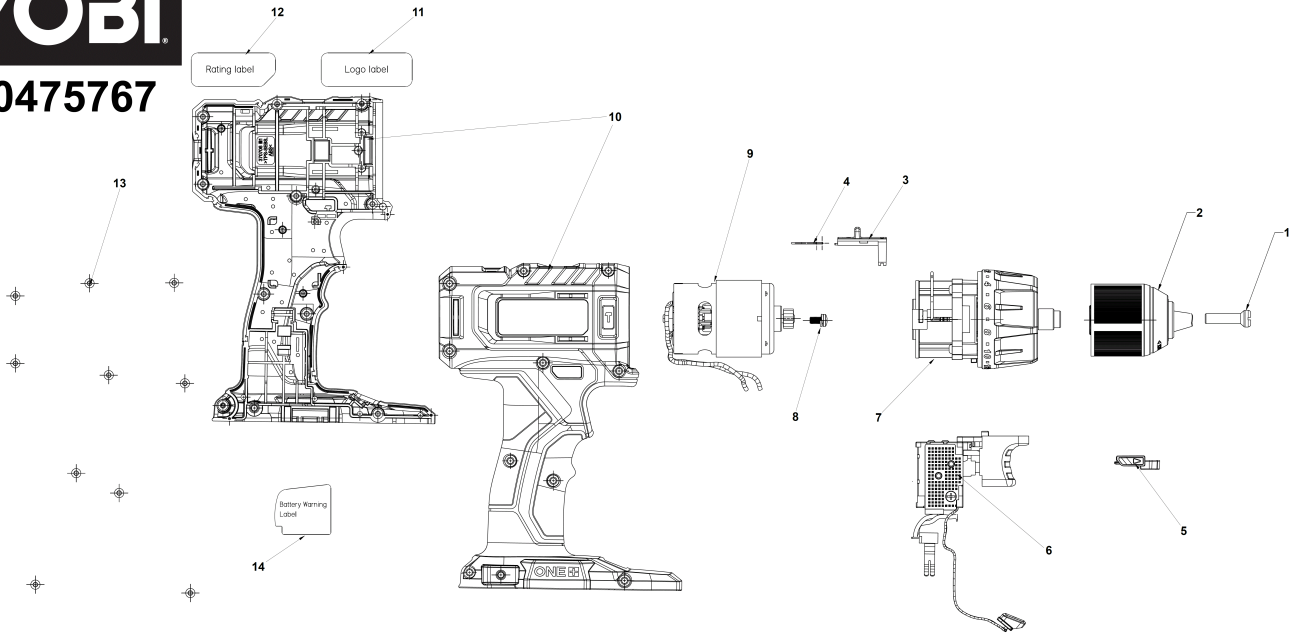

RPD18-2C42TA31 AKKU-SCHLAGBOHRER IN2

5133006847 - RPD18-2C42TA31 - 4000475767

4000475767

Position	Quantity	Description	Part number	EAN
1001 1	1	SCHRAUBE	5131045380	4058546401146
1002 2	1	BOHRFUTTER	5131045382	4058546401177
1003 3	1	KNOPF	5131049627	4058546610302
1004 4	1	FEDER	5131049628	4058546610319
1005 5	1	KNOPF	5131049629	4058546610326
1006 6	1	SCHALTER	5131049630	4058546610333
1007 7	1	GETRIEBEKASTEN	5131049631	4058546610340
1008 8	2	SCHRAUBE	5131033433	4002395161102
1009 9	1	DC-MOTOR	5131049632	4058546610357
1010 10	1	GEHAEUSE	5131049633	4058546610364
1011 11	1	ETIKETT	5131045312	4058546399771
1012 12	1	LEISTUNGSSCHILD	5131049634	4058546610371
1013 13	10	SCHRAUBE	5131048467	4058546545963