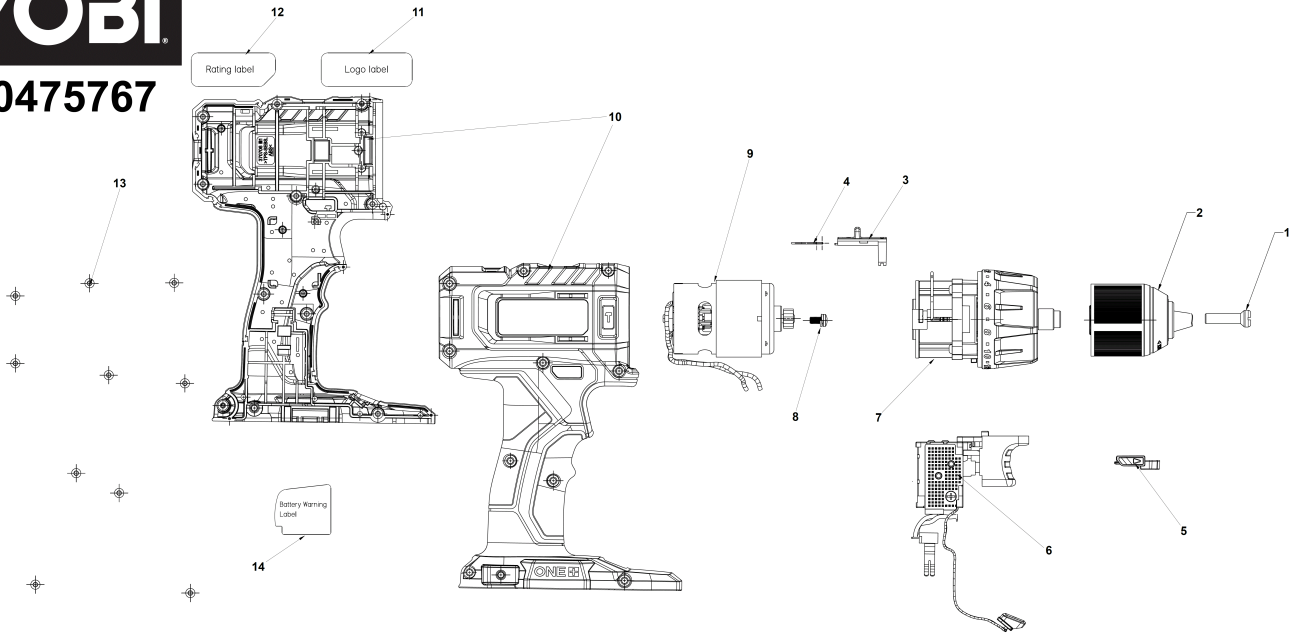

RPD18-2C42TA55 AKKU-SCHLAGBOHRER IN2

5133005896 - RPD18-2C42TA55 - 4000475767

4000475767

Position	Quantity	Description	Part number	EAN
1001 1	1	SCHRAUBE	5131045380	4058546401146
1002 2	1	BOHRFUTTER	5131045382	4058546401177
1003 3	1	KNOPF	5131049627	4058546610302
1004 4	1	FEDER	5131049628	4058546610319
1005 5	1	KNOPF	5131049629	4058546610326
1006 6	1	SCHALTER	5131049630	4058546610333
1007 7	1	GETRIEBEKASTEN	5131049631	4058546610340
1008 8	2	SCHRAUBE	5131033433	4002395161102
1009 9	1	DC-MOTOR	5131049632	4058546610357
1010 10	1	GEHAEUSE	5131049633	4058546610364
1011 11	1	ETIKETT	5131045312	4058546399771
1012 12	1	LEISTUNGSSCHILD	5131049634	4058546610371
1013 13	10	SCHRAUBE	5131048467	4058546545963