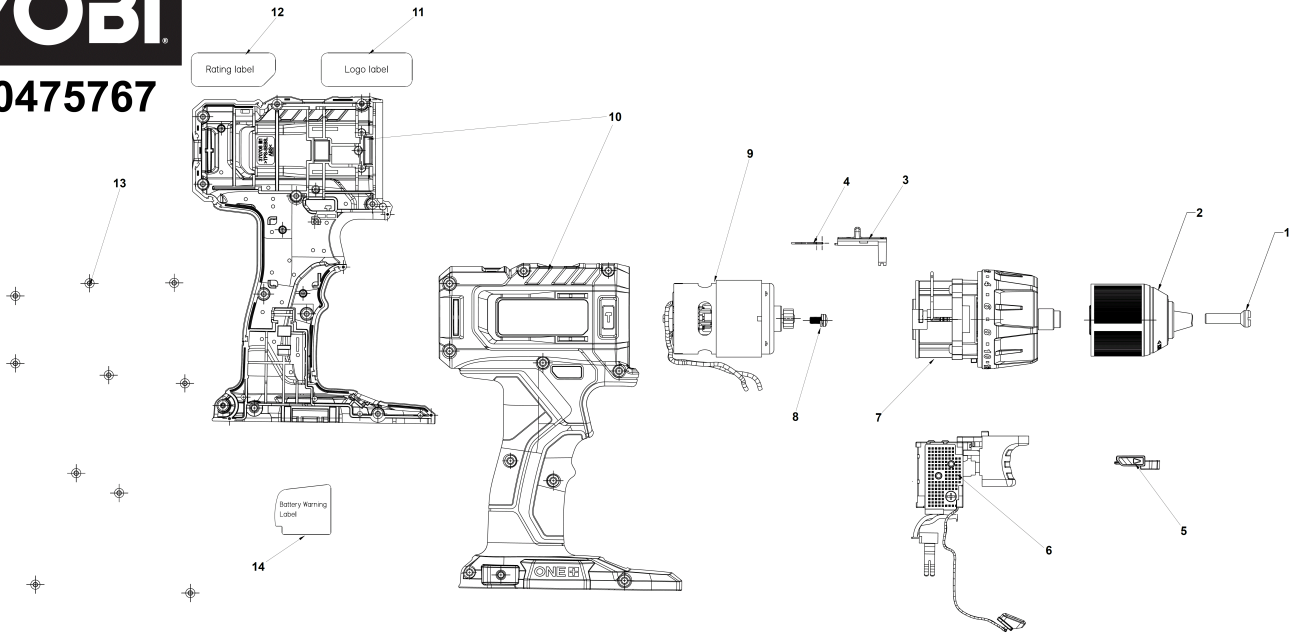

RPD18-2C52S AKKU-SCHLAGBOHRER IN2

5133005526 - RPD18-2C52S - 4000475767

4000475767

Position	Quantity	Description	Part number	EAN
1001 1	1	SCHRAUBE	5131045380	4058546401146
1002 2	1	BOHRFUTTER	5131045382	4058546401177
1003 3	1	KNOPF	5131049627	4058546610302
1004 4	1	FEDER	5131049628	4058546610319
1005 5	1	KNOPF	5131049629	4058546610326
1006 6	1	SCHALTER	5131049630	4058546610333
1007 7	1	GETRIEBEKASTEN	5131049631	4058546610340
1008 8	2	SCHRAUBE	5131033433	4002395161102
1009 9	1	DC-MOTOR	5131049632	4058546610357
1010 10	1	GEHAEUSE	5131049633	4058546610364
1011 11	1	ETIKETT	5131045312	4058546399771
1012 12	1	LEISTUNGSSCHILD	5131049634	4058546610371
1013 13	10	SCHRAUBE	5131048467	4058546545963