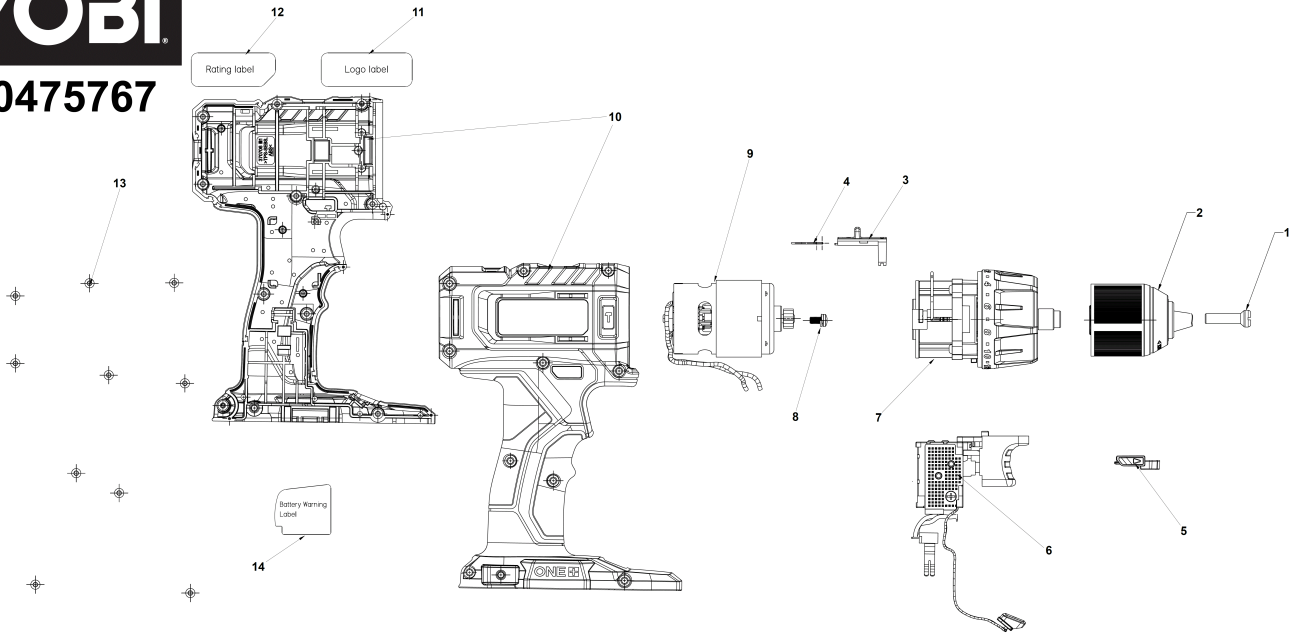

RPD18BL1-2C20S AKKU-SCHLAGBOHRER XXX

5133006139 - RPD18BL1-2C20S - 4000475767

4000475767

Position	Quantity	Description	Part number	EAN
1001 1	1	SCHRAUBE	5131045380	4058546401146
1002 2	1	BOHRFUTTER	5131045382	4058546401177
1003 3	1	KNOPF	5131049627	4058546610302
1004 4	1	FEDER	5131049628	4058546610319
1005 5	1	KNOPF	5131049629	4058546610326
1006 6	1	SCHALTER	5131049630	4058546610333
1007 7	1	GETRIEBEKASTEN	5131049631	4058546610340
1008 8	2	SCHRAUBE	5131033433	4002395161102
1009 9	1	DC-MOTOR	5131049632	4058546610357
1010 10	1	GEHAEUSE	5131049633	4058546610364
1011 11	1	ETIKETT	5131045312	4058546399771
1012 12	1	LEISTUNGSSCHILD	5131049634	4058546610371
1013 13	10	SCHRAUBE	5131048467	4058546545963