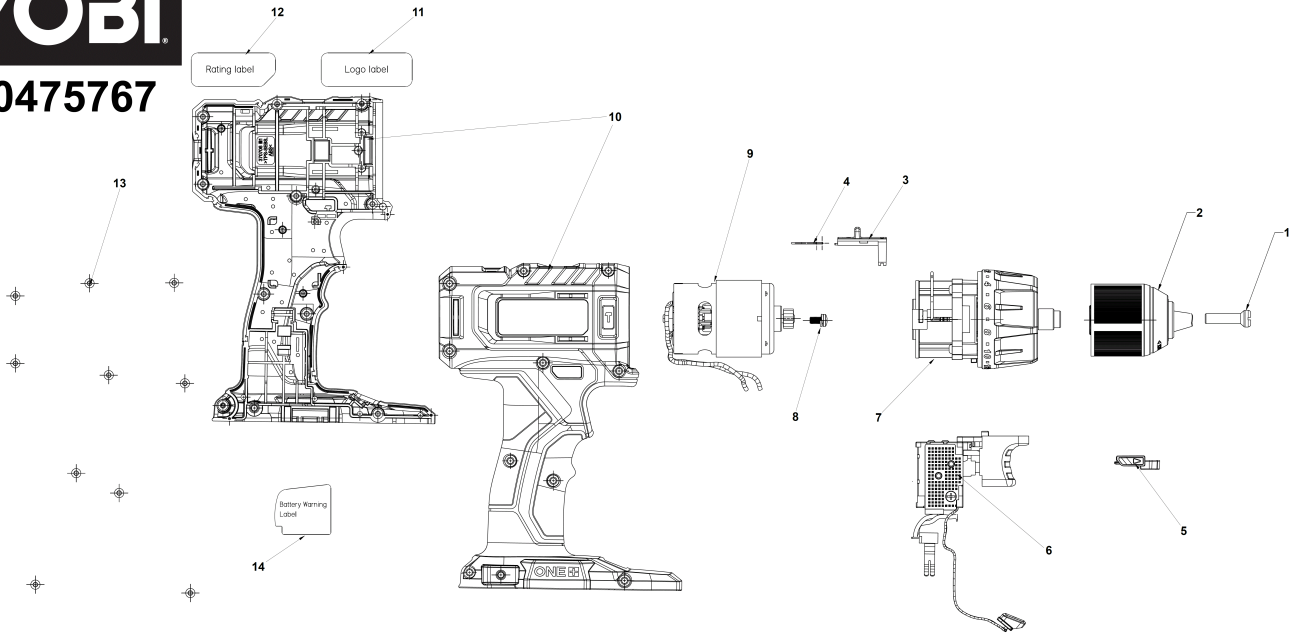

# RPD18BL1-2C42S AKKU-SCHLAGBOHRER XXX

5133006138 - RPD18BL1-2C42S - 4000475767

4000475767

Position	Quantity	Description	Part number	EAN
1001 1	1	SCHRAUBE	5131045380	4058546401146
1002 2	1	BOHRFUTTER	5131045382	4058546401177
1003 3	1	KNOPF	5131049627	4058546610302
1004 4	1	FEDER	5131049628	4058546610319
1005 5	1	KNOPF	5131049629	4058546610326
1006 6	1	SCHALTER	5131049630	4058546610333
1007 7	1	GETRIEBEKASTEN	5131049631	4058546610340
1008 8	2	SCHRAUBE	5131033433	4002395161102
1009 9	1	DC-MOTOR	5131049632	4058546610357
1010 10	1	GEHAEUSE	5131049633	4058546610364
1011 11	1	ETIKETT	5131045312	4058546399771
1012 12	1	LEISTUNGSSCHILD	5131049634	4058546610371
1013 13	10	SCHRAUBE	5131048467	4058546545963