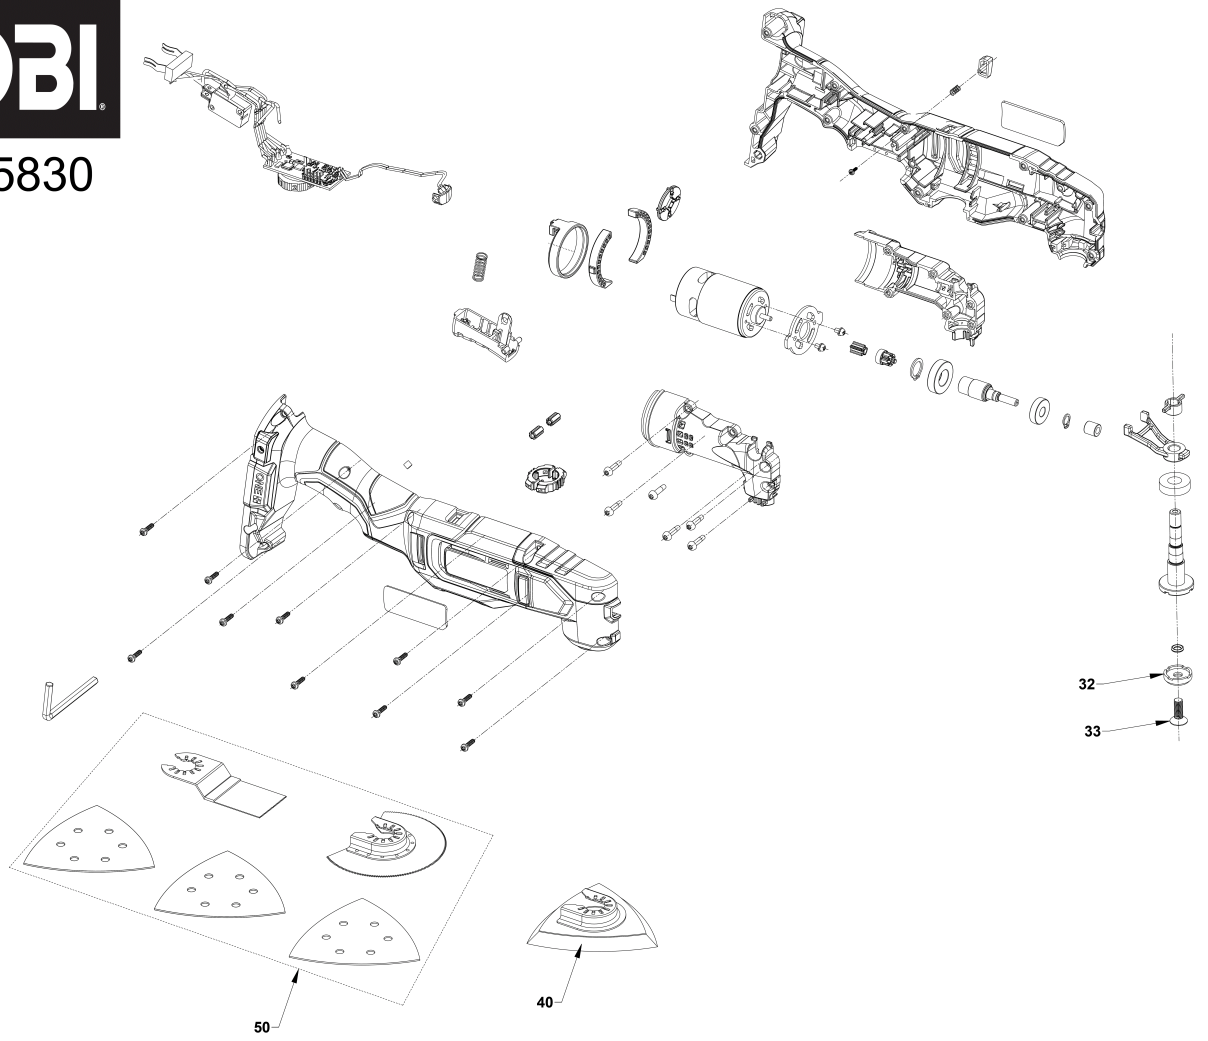

RMT18-1C20G AKKU- MULTIFUNKTIONSWERKZEUG

5133006599 - RMT18-1C20G - 4000475830

4000475830

Position	Quantity	Description	Part number	EAN
1032 1	1	HUELSE	5131030182	4058546122904
1033 2	1	SCHRAUBE	5131030118	4058546122553
1040 3	1	SCHLEIFTELLER	5131040772	4058546060367
1050 4	1	Multitool 12tlg. Zubehoerset	Item discontinued(5132003928)	