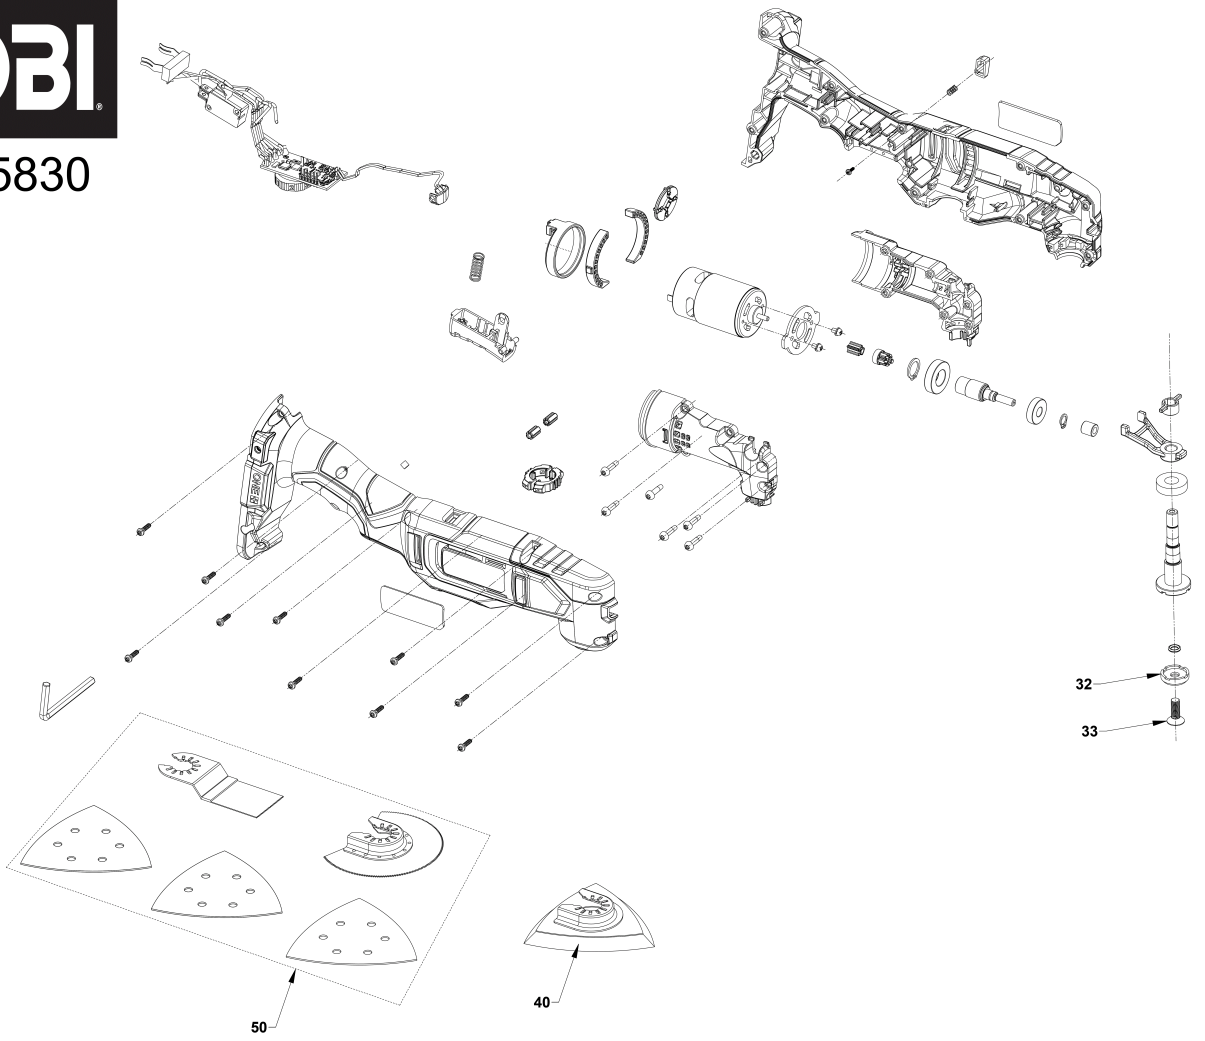

# **RMT18-1C20GF AKKU- MULTIFUNKTIONSWERKZEUG**

**5133006866 - RMT18-1C20GF - 4000475830**

4000475830

<b>Position</b>	<b>Quantity</b>	<b>Description</b>	<b>Part number</b>	<b>EAN</b>
1032 1	1	HUELSE	5131030182	4058546122904
1033 2	1	SCHRAUBE	5131030118	4058546122553
1040 3	1	SCHLEIFTELLER	5131040772	4058546060367
1050 4	1	Multitool 12tlg. Zubehoerset	Item discontinued(5132003928)	