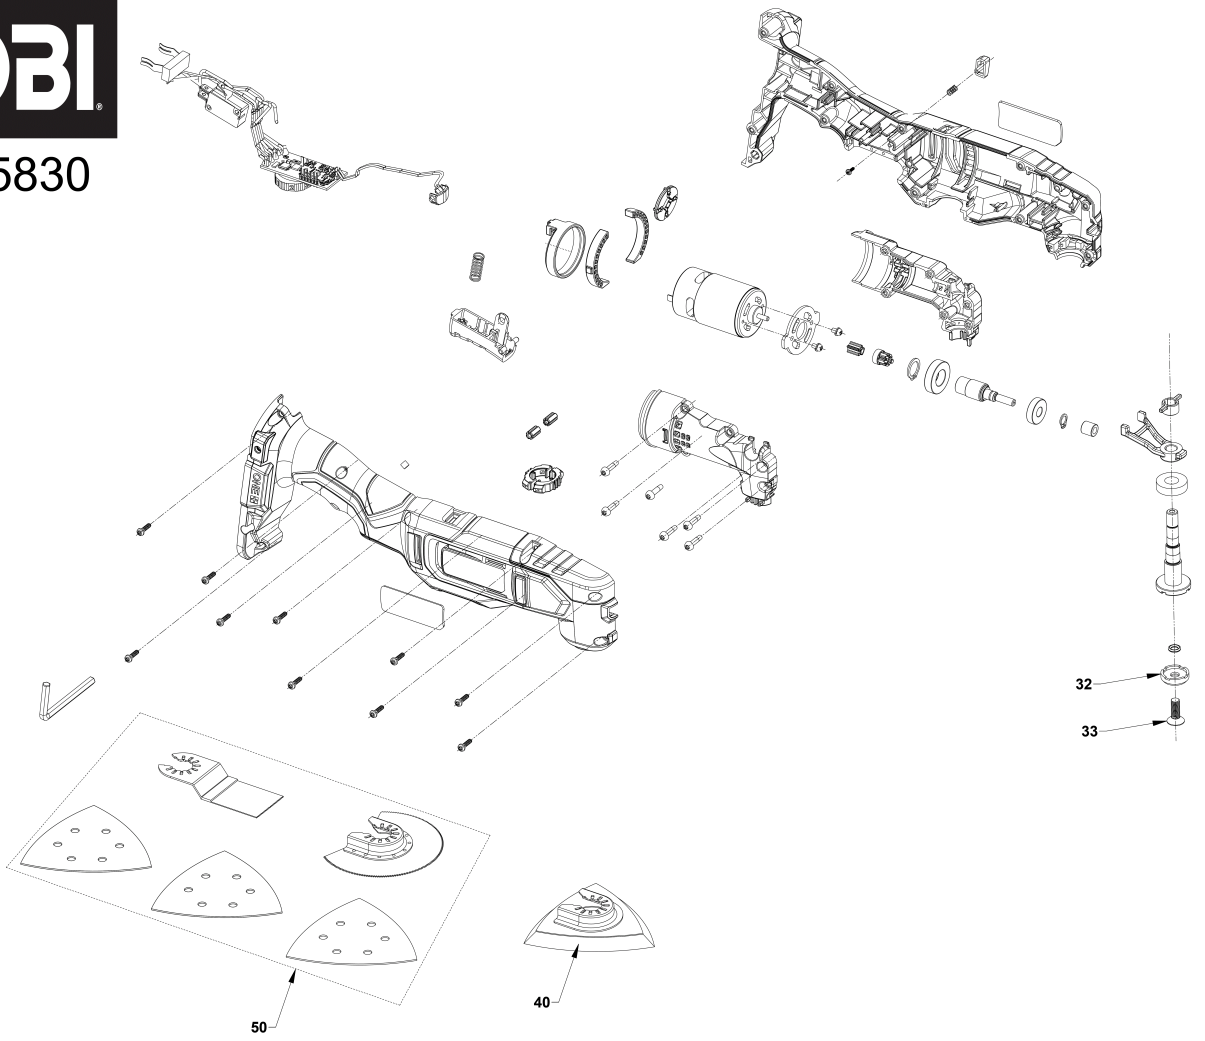

RMT18-1C20GP 18V MULTI TOOL KIT IN2

5133006920 - RMT18-1C20GP - 4000475830

4000475830

Position	Quantity	Description	Part number	EAN
1032 1	1	HUELSE	5131030182	4058546122904
1033 2	1	SCHRAUBE	5131030118	4058546122553
1040 3	1	SCHLEIFTELLER	5131040772	4058546060367
1050 4	1	Multitool 12tlg. Zubehoerset	Item discontinued(5132003928)	