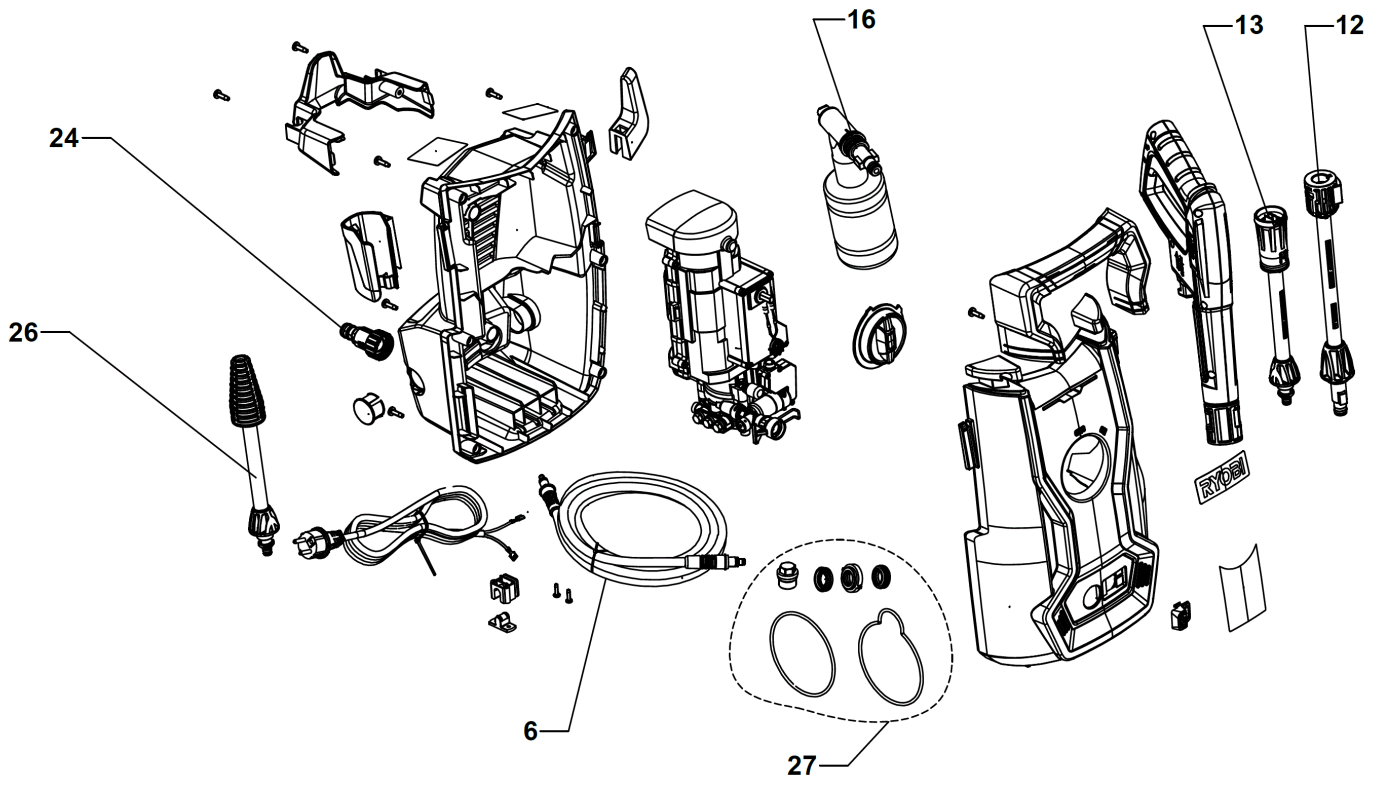

RY100PWA EL. HOCHDRUCKREINIGER IN2

5133005363 - RY100PWA - 4000475855

4000475855
4000475856
4000475861
4000475862

Position	Quantity	Description	Part number	EAN
1006 1	1	SCHLAUCH	5131045588	4058546431808
1012 2	1	VERLAENGERUNG	5131045590	4058546431822
1024 3	1	EINLASSFILTER	5131045513	4058546431051
1027 4	1	DICHTUNGSET	5131045591	4058546431839
1013 5	1	RAC777 VARIO-STRAHLROHR	5132005530	4892210208118
1016 6	1	RAC775 DRUCKSPRUEHER, 600 ML	5132005529	4892210206176
1026 7	1	RAC778 TURBO-STRAHLROHR	5132005531	4892210208125