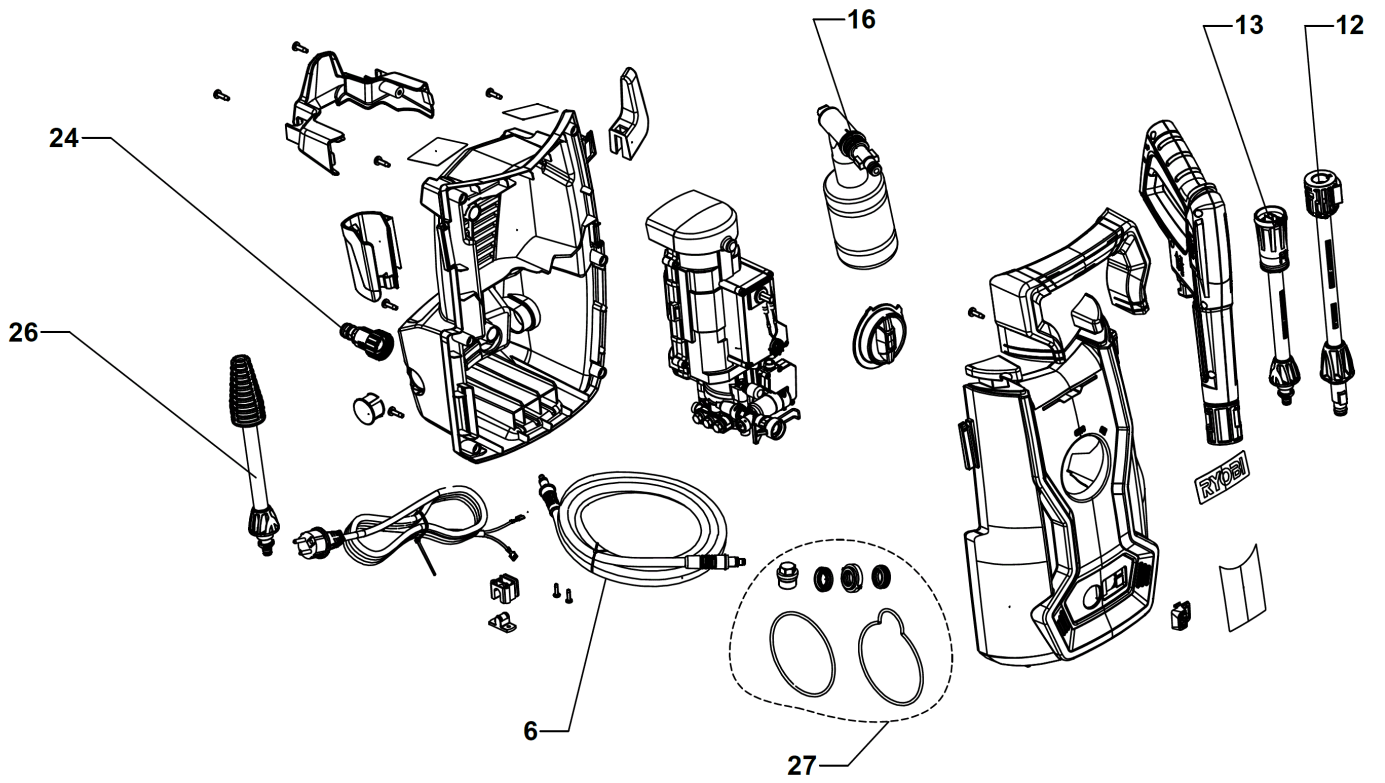

RY100PWA EL. HOCHDRUCKREINIGER GB2

5133005364 - RY100PWA - 4000475856

4000475855
4000475856
4000475861
4000475862

Position	Quantity	Description	Part number	EAN
1006 1	1	SCHLAUCH	5131045588	4058546431808
1012 2	1	VERLAENGERUNG	5131045590	4058546431822
1024 3	1	EINLASSFILTER	5131045513	4058546431051
1027 4	1	DICHTUNGSET	5131045591	4058546431839
1013 5	1	RAC777 VARIO-STRAHLROHR	5132005530	4892210208118
1016 6	1	RAC775 DRUCKSPRUEHER, 600 ML	5132005529	4892210206176
1026 7	1	RAC778 TURBO-STRAHLROHR	5132005531	4892210208125