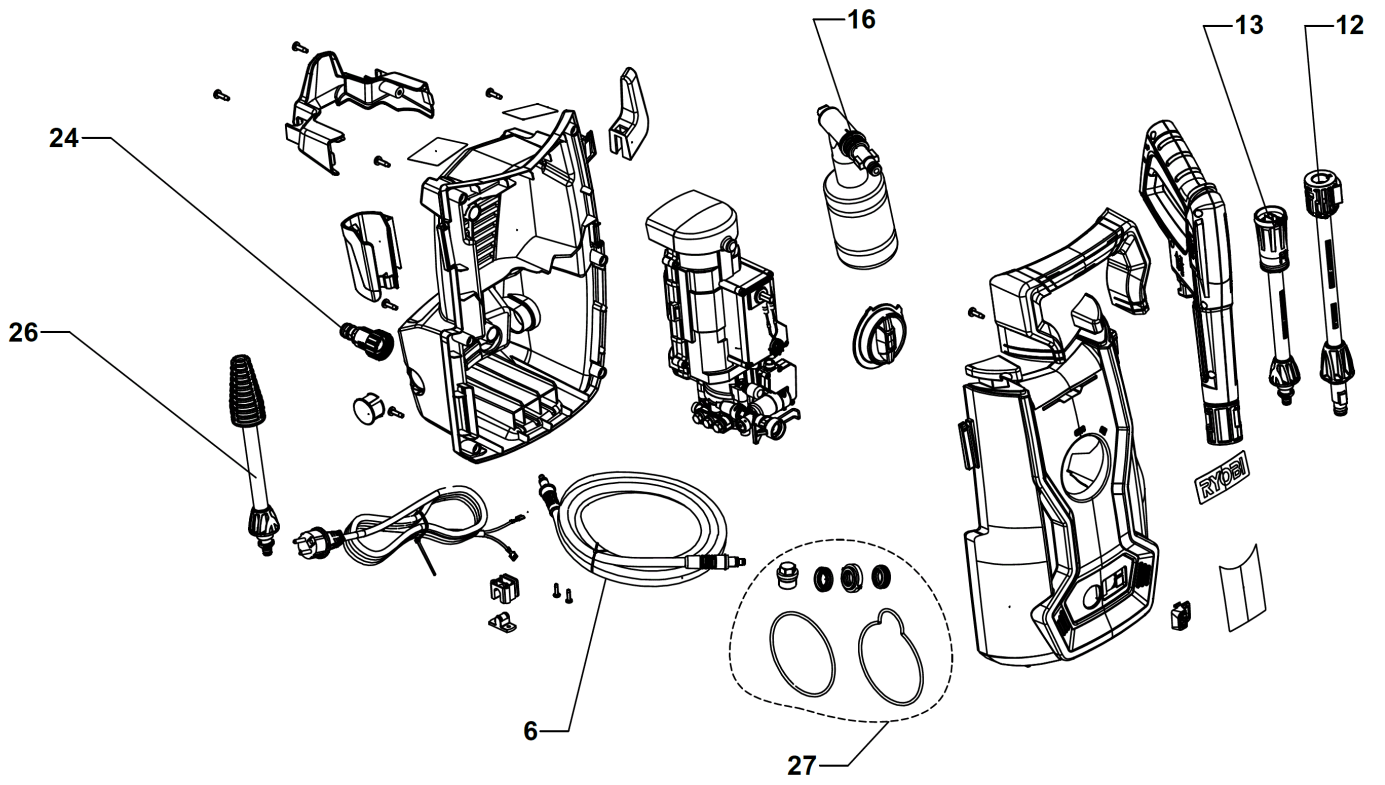

# RY110PWA EL. HOCHDRUCKREINIGER IN2

5133005365 - RY110PWA - 4000475861

4000475855  
4000475856  
4000475861  
4000475862

Position	Quantity	Description	Part number	EAN
1006 1	1	SCHLAUCH	5131045589	4058546431815
1012 2	1	VERLAENGERUNG	5131045590	4058546431822
1024 3	1	EINLASSFILTER	5131045513	4058546431051
1027 4	1	DICHTUNGSET	5131045591	4058546431839
1013 5	1	RAC777 VARIO-STRAHLROHR	5132005530	4892210208118
1016 6	1	RAC775 DRUCKSPRUEHER, 600 ML	5132005529	4892210206176
1026 7	1	RAC778 TURBO-STRAHLROHR	5132005531	4892210208125