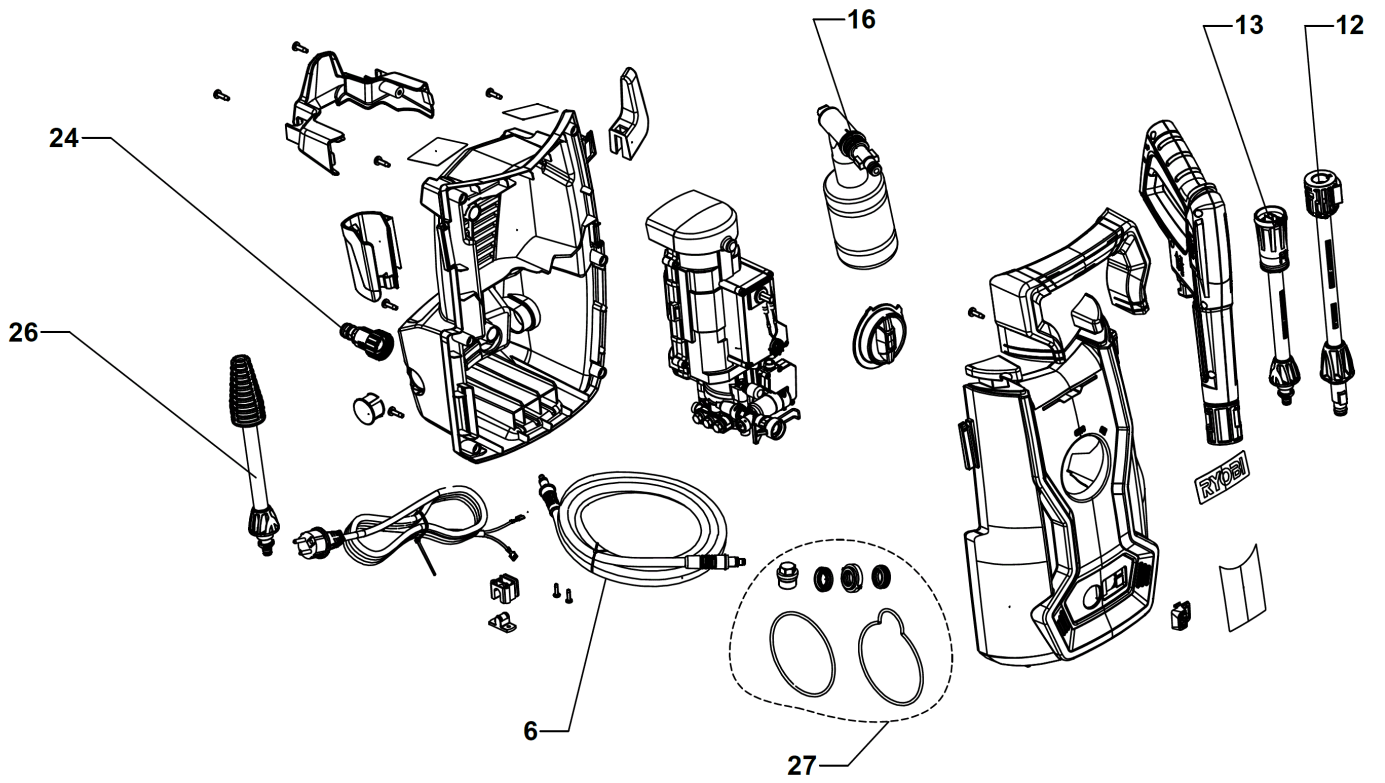

RY110PWA EL. HOCHDRUCKREINIGER GB2

5133005366 - RY110PWA - 4000475862

4000475855
4000475856
4000475861
4000475862

Position	Quantity	Description	Part number	EAN
1006 1	1	SCHLAUCH	5131045589	4058546431815
1012 2	1	VERLAENGERUNG	5131045590	4058546431822
1024 3	1	EINLASSFILTER	5131045513	4058546431051
1027 4	1	DICHTUNGSET	5131045591	4058546431839
1013 5	1	RAC777 VARIO-STRAHLROHR	5132005530	4892210208118
1016 6	1	RAC775 DRUCKSPRUEHER, 600 ML	5132005529	4892210206176
1026 7	1	RAC778 TURBO-STRAHLROHR	5132005531	4892210208125