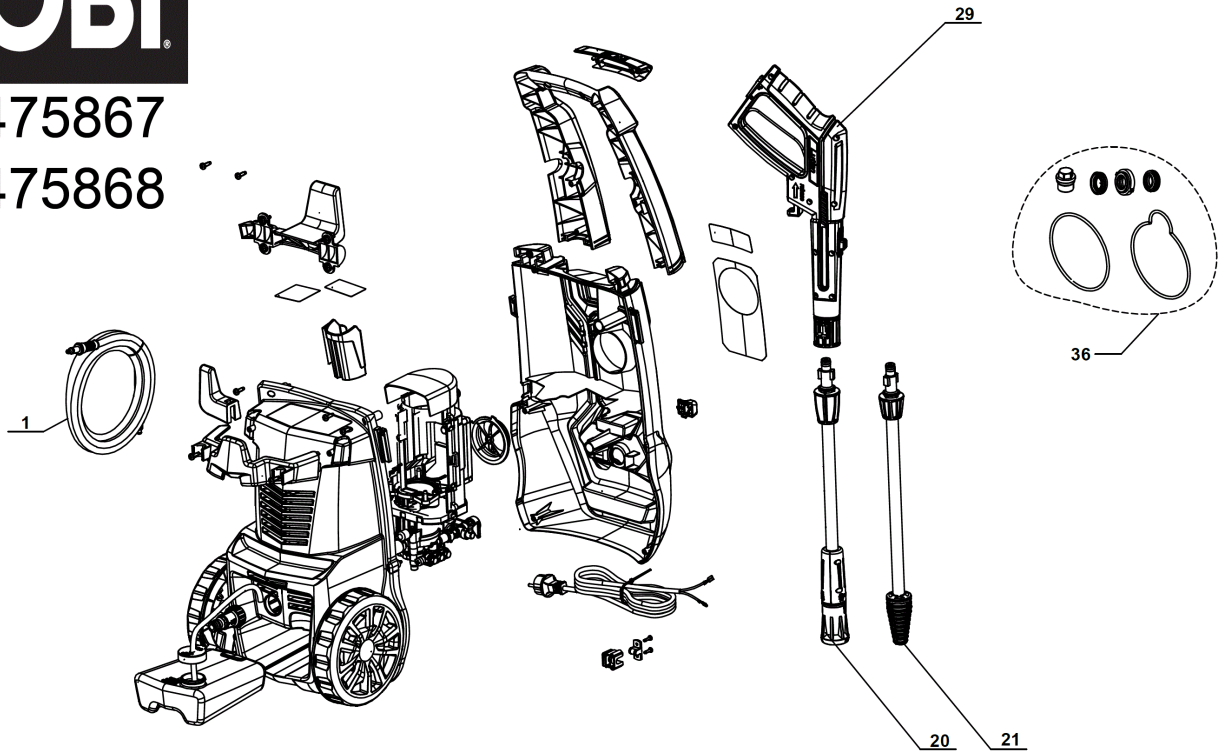

# RY120PWA EL. HOCHDRUCKREINIGER IN2

5133005367 - RY120PWA - 4000475867

4000475867

4000475868

<b>Position</b>	<b>Quantity</b>	<b>Description</b>	<b>Part number</b>	<b>EAN</b>
1001 1	1	SCHLAUCH	5131045506	4058546430986
1029 2	1	SPRUEHPISTOLE	5131045527	4058546431198
1036 3	1	DICHTUNGSET	5131045591	4058546431839
1020 4	1	RAC777 VARIO-STRAHLROHR	5132005530	4892210208118
1021 5	1	RAC778 TURBO-STRAHLROHR	5132005531	4892210208125