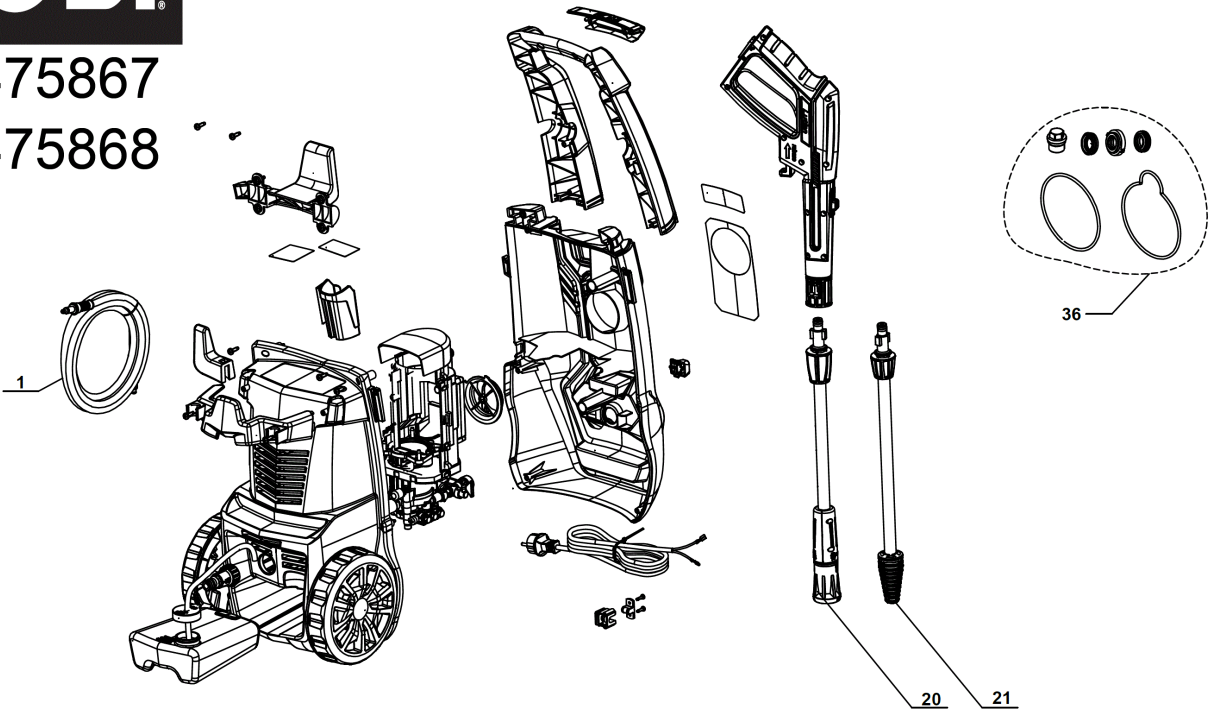

RY120PWA EL. HOCHDRUCKREINIGER GB2

5133005368 - RY120PWA - 4000475868

4000475867

4000475868

Position	Quantity	Description	Part number	EAN
1001 1	1	SCHLAUCH	5131045506	4058546430986
1036 2	1	DICHTUNGSET	5131045591	4058546431839
1020 3	1	RAC777 VARIO-STRAHLROHR	5132005530	4892210208118
1021 4	1	RAC778 TURBO-STRAHLROHR	5132005531	4892210208125