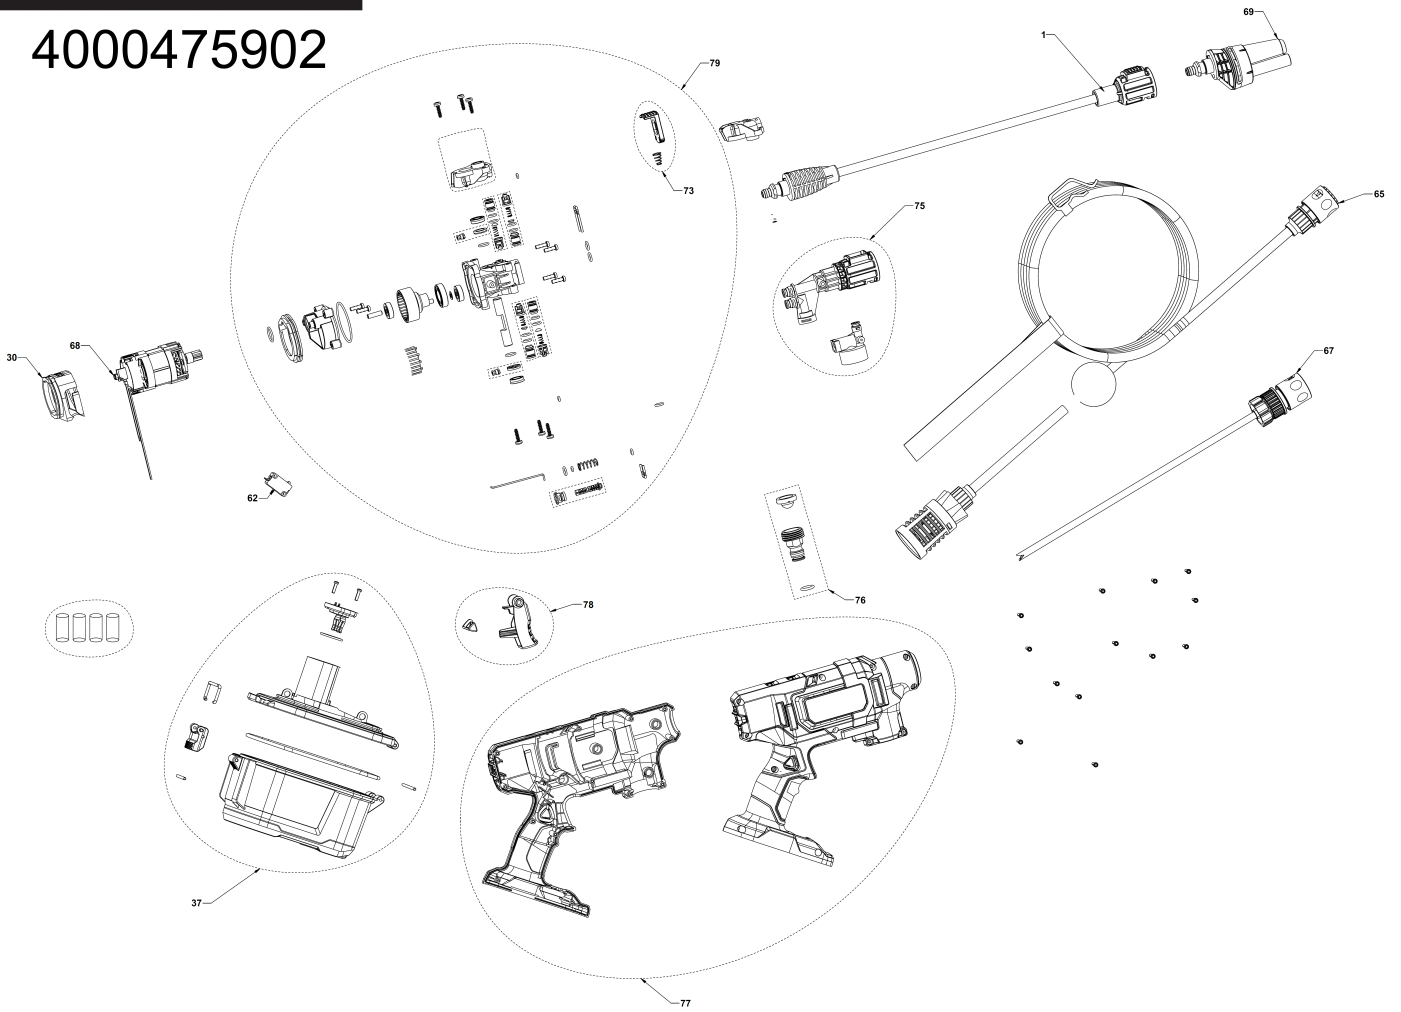

RY18PWX41A-0 EL. HOCHDRUCKREINIGER XXX

5133005409 - RY18PWX41A-0 - 4000475902

RYOBI

4000475902

Position	Quantity	Description	Part number	EAN
1001 1	1	VERLAENGERUNG	5131047411	4058546500481
1030 2	1	LUEFTER	5131045736	4058546453688
1037 3	1	BATTERIEGEHAEUSE	5131045737	4058546453695
1062 4	1	SCHALTER	5131043600	4058546268145
1068 5	1	MOTOR	5131045738	4058546453701
1073 6	1	DRUECKER	5131045739	4058546453718
1075 7	1	SAUGANSCHLUSS	5131045740	4058546453725
1076 8	1	ANSCHLUSSMUFFE	5131045741	4058546453732
1077 9	1	GEHAEUSE	5131045742	4058546453749
1078 10	1	DRUECKER	5131045743	4058546453756
1079 11	1	PUMPE	5131045744	4058546453763
1065 12	1	RAC769 ANSAUGSCHLAUCHSET, 6 M	5132005473	4892210206251
1067 13	1	RAC751 2L Bottle Adapter XXX	5132004905	4892210191816
1069 14	1	RAC771 3-IN-1-DUeSE	5132005475	4892210206275