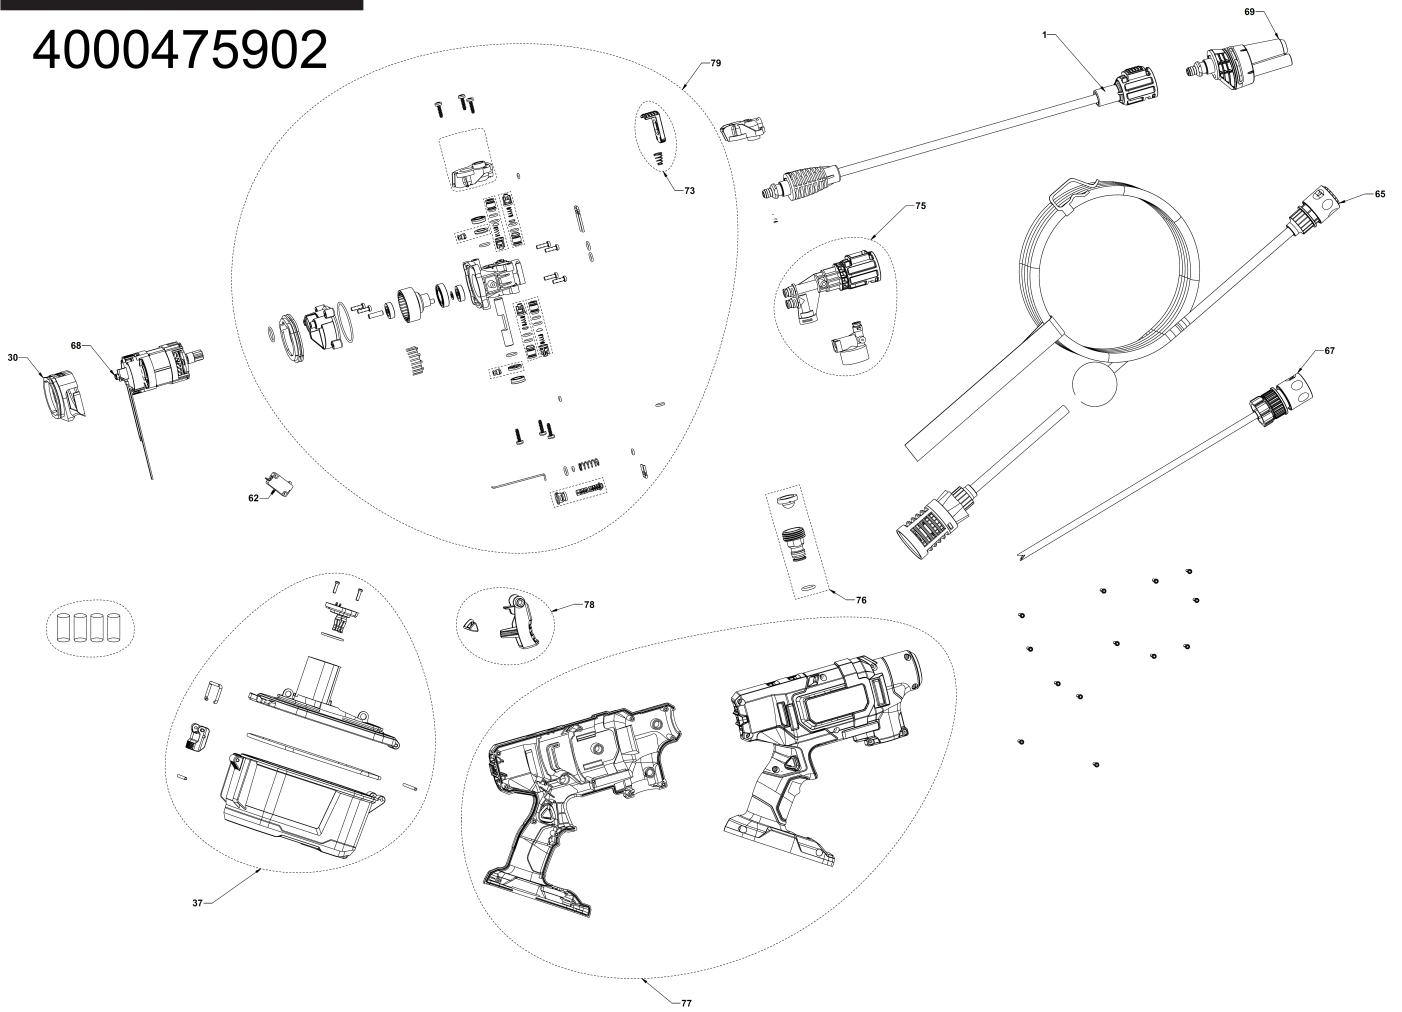

# RY18PWX41A-125 EL. HOCHDRUCKREINIGER IN2

5133005545 - RY18PWX41A-125 - 4000475902

# RYOBI

4000475902

Position	Quantity	Description	Part number	EAN
1001 1	1	VERLAENGERUNG	5131047411	4058546500481
1030 2	1	LUEFTER	5131045736	4058546453688
1037 3	1	BATTERIEGEHAEUSE	5131045737	4058546453695
1062 4	1	SCHALTER	5131043600	4058546268145
1068 5	1	MOTOR	5131045738	4058546453701
1073 6	1	DRUECKER	5131045739	4058546453718
1075 7	1	SAUGANSCHLUSS	5131045740	4058546453725
1076 8	1	ANSCHLUSSMUFFE	5131045741	4058546453732
1077 9	1	GEHAEUSE	5131045742	4058546453749
1078 10	1	DRUECKER	5131045743	4058546453756
1079 11	1	PUMPE	5131045744	4058546453763
1065 12	1	RAC769 ANSAUGSCHLAUCHSET, 6 M	5132005473	4892210206251
1067 13	1	RAC751 2L Bottle Adapter XXX	5132004905	4892210191816
1069 14	1	RAC771 3-IN-1-DUeSE	5132005475	4892210206275