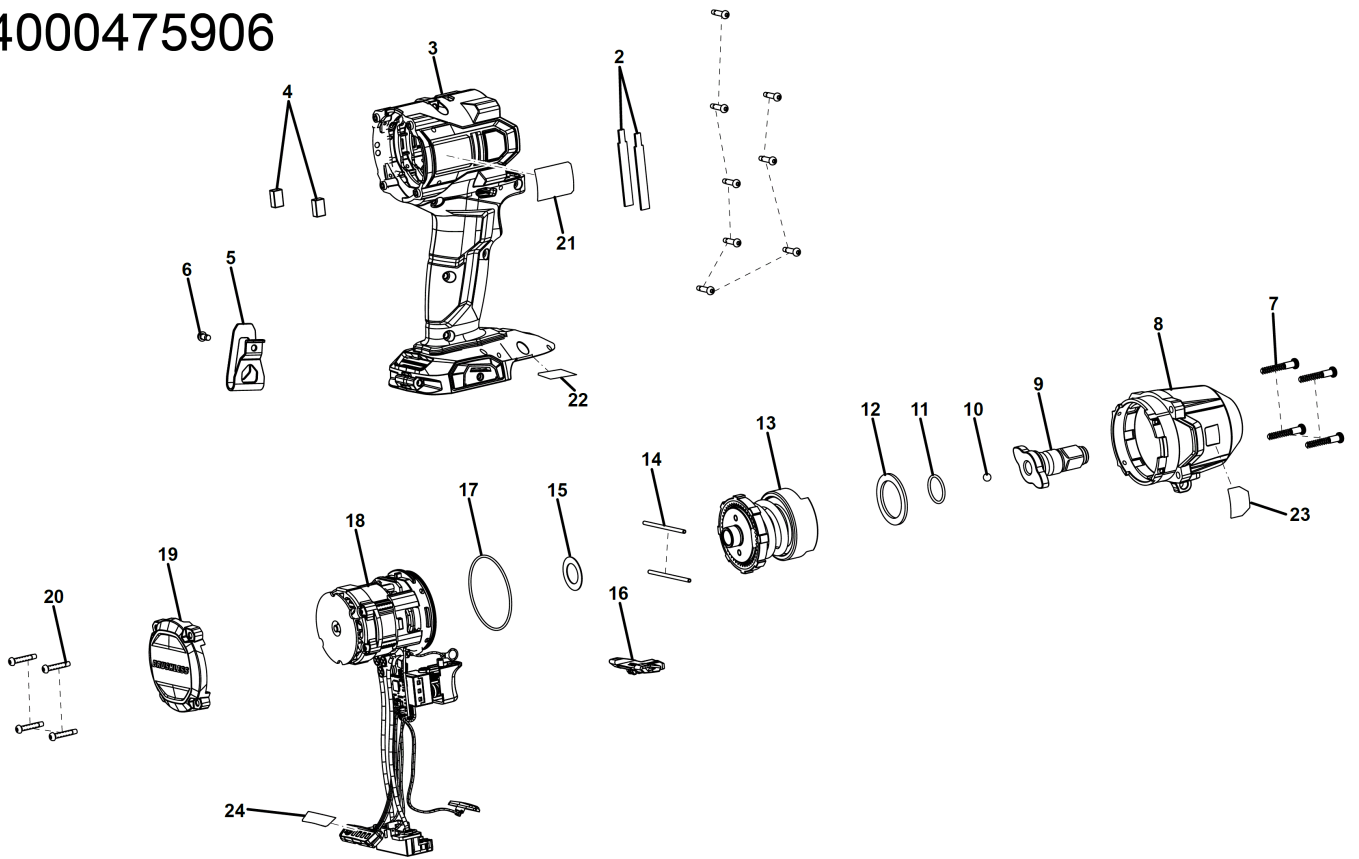

BSS18MTF12BL-0 AKKU- SCHLAGSCHRAUBER XXX

4935479663 - BSS18MTF12BL-0 - 4000475906

AEG

4000475906

Position	Quantity	Description	Part number	EAN
1002 1	2	GUMMIPUFFER	4931480781	4058546427962
1003 2	1	GEHAEUSE	4931480782	4058546427979
1004 3	2	GUMMIPUFFER	4931480783	4058546427986
1005 4	1	BIT-HALTER	4931479535	4058546388508
1006 5	1	SCHRAUBE	4931479534	4058546388492
1007 6	4	SCHRAUBE	4931480785	4058546428006
1008 7	1	GETRIEBEGEHAEUSE	4931480786	4058546428013
1009 8	1	NOCKENWELLE	4931480787	4058546428020
1010 9	1	KUGEL	4931454841	4058546020156
1011 10	1	O-RING	4931480788	4058546428037
1012 11	1	SCHEIBE	4931480789	4058546428044
1013 12	1	GETRIEBE	4931480790	4058546428051
1014 13	2	STIFT	4931480791	4058546428068
1015 14	1	SCHEIBE	4931480792	4058546428075
1016 15	1	DRUECKER	4931480793	4058546428082
1017 16	1	O-RING	4931480794	4058546428099
1018 17	1	ELEKTRONIK	4931480795	4058546428105
1019 18	1	ABSCHLUSSKAPPE	4931480796	4058546428112
1020 19	4	SCHRAUBE	4931473496	4058546353728
1021 20	1	LEISTUNGSSCHILD	4931480797	4058546428129
1022 21	1	ETIKETT	4931480798	4058546428136
1023 22	1	ETIKETT	4931480799	4058546428143
1024 23	1	ETIKETT	4931480800	4058546428150