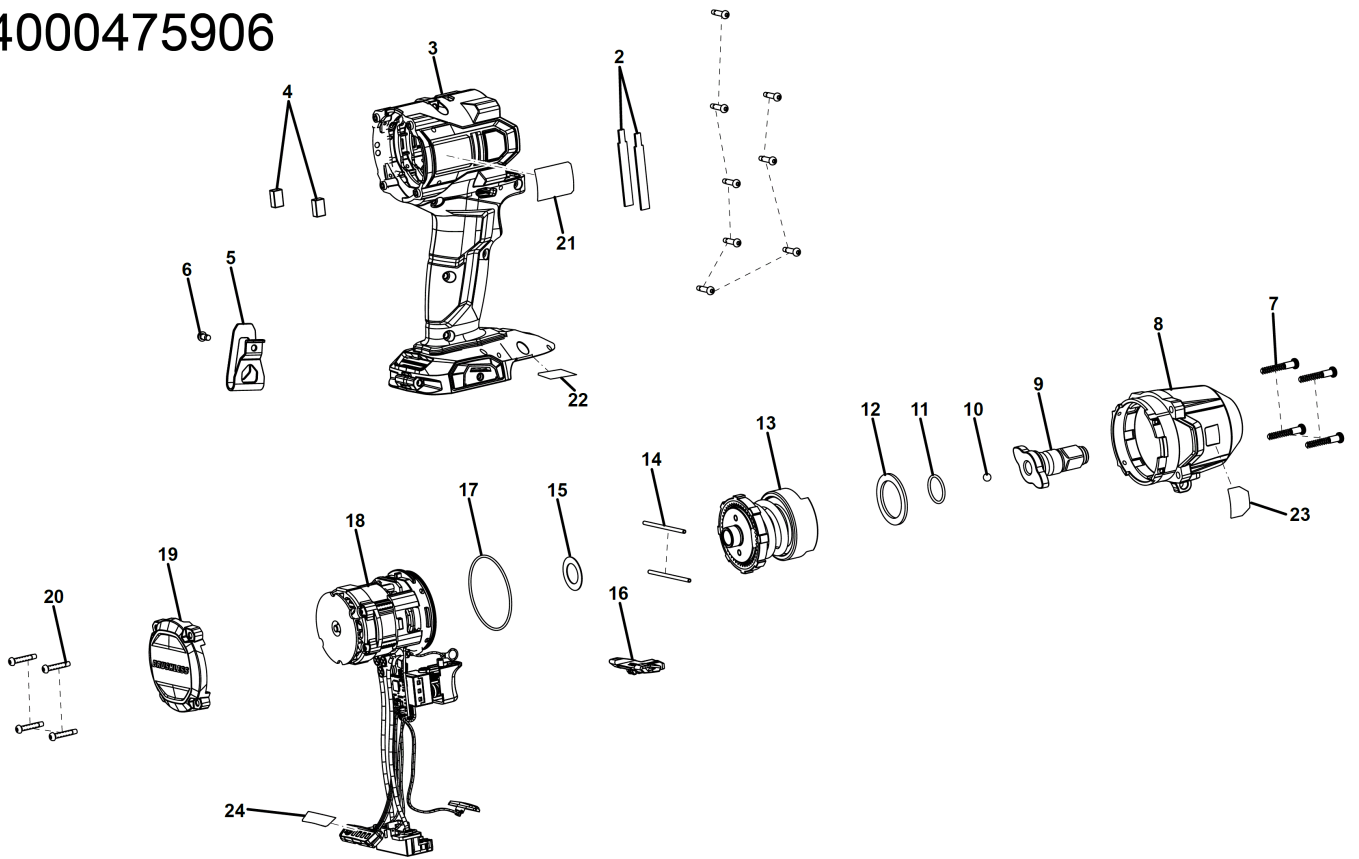

# BSS18MTF12BL-402C AK- SCHLAGSCHRAUBER XXX

4935479664 - BSS18MTF12BL-402C - 4000475906

# AEG

4000475906

Position	Quantity	Description	Part number	EAN
1002 1	2	GUMMIPUFFER	4931480781	4058546427962
1003 2	1	GEHAEUSE	4931480782	4058546427979
1004 3	2	GUMMIPUFFER	4931480783	4058546427986
1005 4	1	BIT-HALTER	4931479535	4058546388508
1006 5	1	SCHRAUBE	4931479534	4058546388492
1007 6	4	SCHRAUBE	4931480785	4058546428006
1008 7	1	GETRIEBEGEHAEUSE	4931480786	4058546428013
1009 8	1	NOCKENWELLE	4931480787	4058546428020
1010 9	1	KUGEL	4931454841	4058546020156
1011 10	1	O-RING	4931480788	4058546428037
1012 11	1	SCHEIBE	4931480789	4058546428044
1013 12	1	GETRIEBE	4931480790	4058546428051
1014 13	2	STIFT	4931480791	4058546428068
1015 14	1	SCHEIBE	4931480792	4058546428075
1016 15	1	DRUECKER	4931480793	4058546428082
1017 16	1	O-RING	4931480794	4058546428099
1018 17	1	ELEKTRONIK	4931480795	4058546428105
1019 18	1	ABSCHLUSSKAPPE	4931480796	4058546428112
1020 19	4	SCHRAUBE	4931473496	4058546353728
1021 20	1	LEISTUNGSSCHILD	4931480797	4058546428129
1022 21	1	ETIKETT	4931480798	4058546428136
1023 22	1	ETIKETT	4931480799	4058546428143
1024 23	1	ETIKETT	4931480800	4058546428150