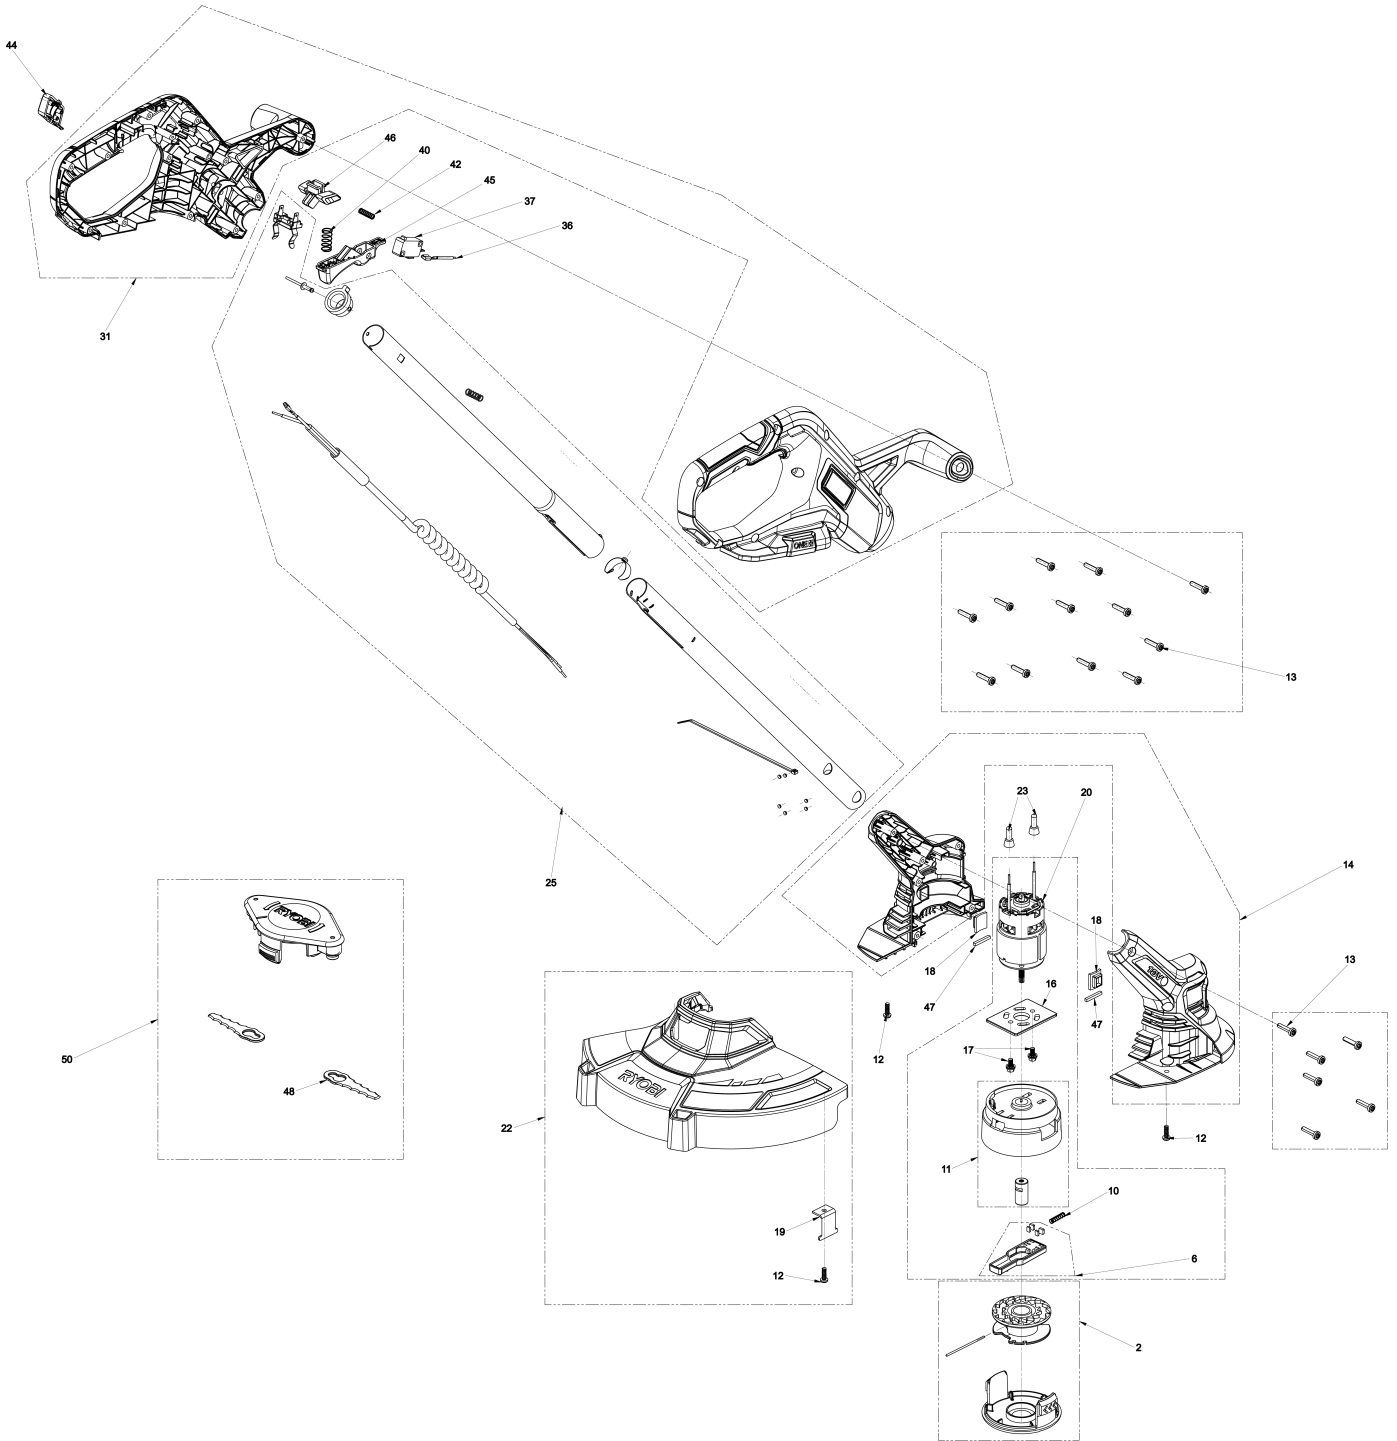

RY18LT23A-115 AKKU-RASENTRIMMER IN2

5133005459 - RY18LT23A-115 - 4000475928

RYOBI

4000475928

Position	Quantity	Description	Part number	EAN
1	1	PART NOT DETAILED	1000063920	
1006 2	1	SCHIEBER	5131049554	4058546609573
1010 3	1	FEDER	5131034745	4058546143381
1011 4	1	AUFNAHMESTUECK	5131049555	4058546609580
1012 5	3	SCHRAUBE	5131034734	4058546143275
1013 6	18	SCHRAUBE	5131047770	4058546504069
1014 7	1	GEHAEUSE	5131049556	4058546609597
1016 8	1	ZWISCHENFLANSCH	5131049557	4058546609603
1017 9	2	Schraube	5131035447	4058546148690
1018 10	2	GUMMIPLATTE	5131035568	4058546149772
1019 11	1	KLINGE	5131049558	4058546609610
1020 12	1	DC-MOTOR	5131049559	4058546609627
1022 13	1	SCHUTZHAUBE	5131049560	4058546609634
1023 14	2	ANSCHLUSS	5131035584	4058546149932
1025 15	1	FUEHRUNGSROHR	5131049561	4058546609641
1031 16	1	GEHAEUSE	5131049562	4058546609658
1036 17	1	LEITUNG	5131034676	4058546142872
1037 18	1	SCHALTER	5131036412	4058546157807
1040 19	1	FEDER	5131035454	4058546148768
1042 20	1	FEDER	5131045096	4058546400170
1044 21	1	DRUECKER	5131049563	4058546609665
1045 22	1	DRUECKER	5131049564	4058546609672
1046 23	1	KNOPF	5131049565	4058546609689
1047 24	2	MOOSGUMMI	Item discontinued(5131034752)	
1002 25	1	RAC124 1.6mm Fadenspule f. RLT1830Li	5132002433	4892210813473
1048 26	1	RAC158 SCHLAGMESSER/KUNSTOFF XXX	5132004561	4892210182999
1050 27	1	RAC155 SCHLAGMESSER/KUNSTSTOFF XXX	5132004559	4892210181862
RAC125 28	1	RAC125 3x Fadenspule f.Akku-Rasentr. XXX	5132002434	4892210813480