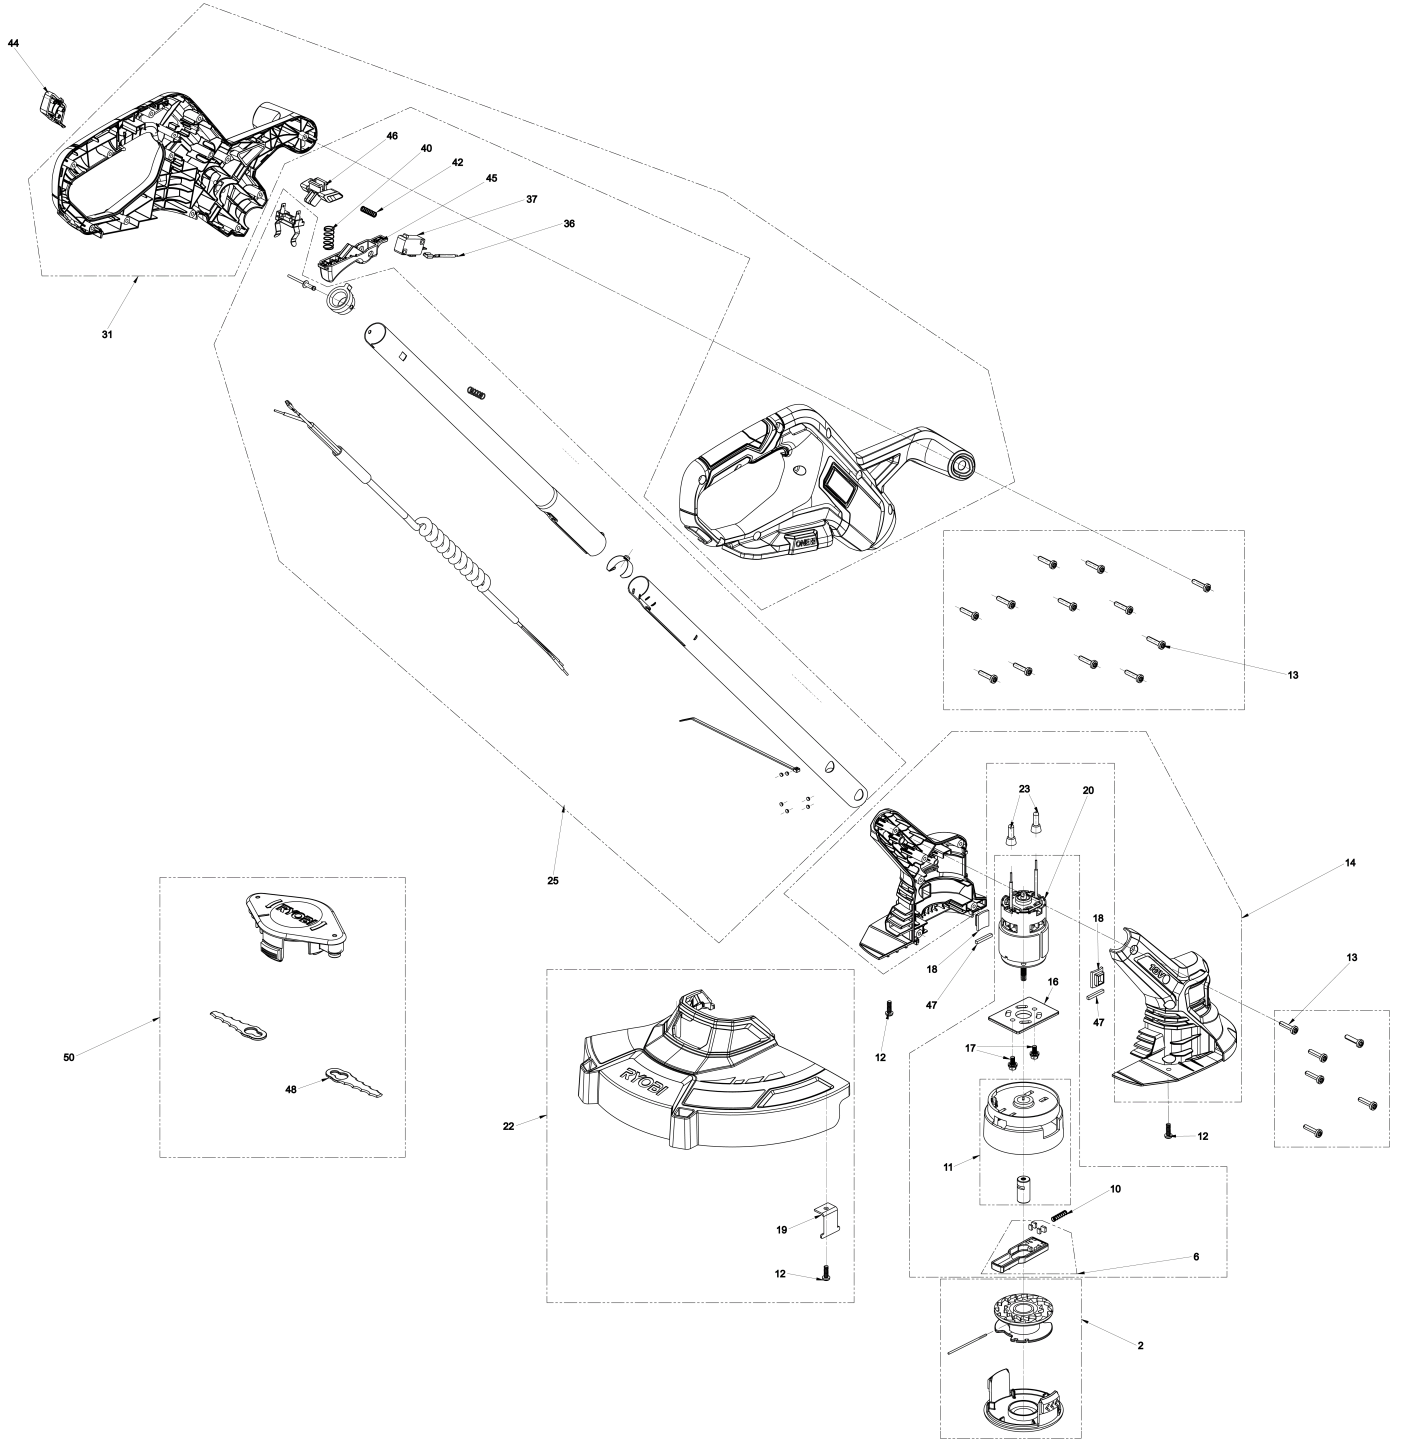

RY18LT23A-120 AKKU-RASENTRIMMER IN2

5133005460 - RY18LT23A-120 - 4000475928

RYOBI

4000475928

Position	Quantity	Description	Part number	EAN
1	1	PART NOT DETAILED	1000063920	
1006 2	1	SCHIEBER	5131049554	4058546609573
1010 3	1	FEDER	5131034745	4058546143381
1011 4	1	AUFNAHMESTUECK	5131049555	4058546609580
1012 5	3	SCHRAUBE	5131034734	4058546143275
1013 6	18	SCHRAUBE	5131047770	4058546504069
1014 7	1	GEHAEUSE	5131049556	4058546609597
1016 8	1	ZWISCHENFLANSCH	5131049557	4058546609603
1017 9	2	Schraube	5131035447	4058546148690
1018 10	2	GUMMIPLATTE	5131035568	4058546149772
1019 11	1	KLINGE	5131049558	4058546609610
1020 12	1	DC-MOTOR	5131049559	4058546609627
1022 13	1	SCHUTZHAUBE	5131049560	4058546609634
1023 14	2	ANSCHLUSS	5131035584	4058546149932
1025 15	1	FUEHRUNGSROHR	5131049561	4058546609641
1031 16	1	GEHAEUSE	5131049562	4058546609658
1036 17	1	LEITUNG	5131034676	4058546142872
1037 18	1	SCHALTER	5131036412	4058546157807
1040 19	1	FEDER	5131035454	4058546148768
1042 20	1	FEDER	5131045096	4058546400170
1044 21	1	DRUECKER	5131049563	4058546609665
1045 22	1	DRUECKER	5131049564	4058546609672
1046 23	1	KNOPF	5131049565	4058546609689
1047 24	2	MOOSGUMMI	Item discontinued(5131034752)	
1002 25	1	RAC124 1.6mm Fadenspule f. RLT1830Li	5132002433	4892210813473
1048 26	1	RAC158 SCHLAGMESSER/KUNSTOFF XXX	5132004561	4892210182999
1050 27	1	RAC155 SCHLAGMESSER/KUNSTSTOFF XXX	5132004559	4892210181862
RAC125 28	1	RAC125 3x Fadenspule f.Akku-Rasentr. XXX	5132002434	4892210813480