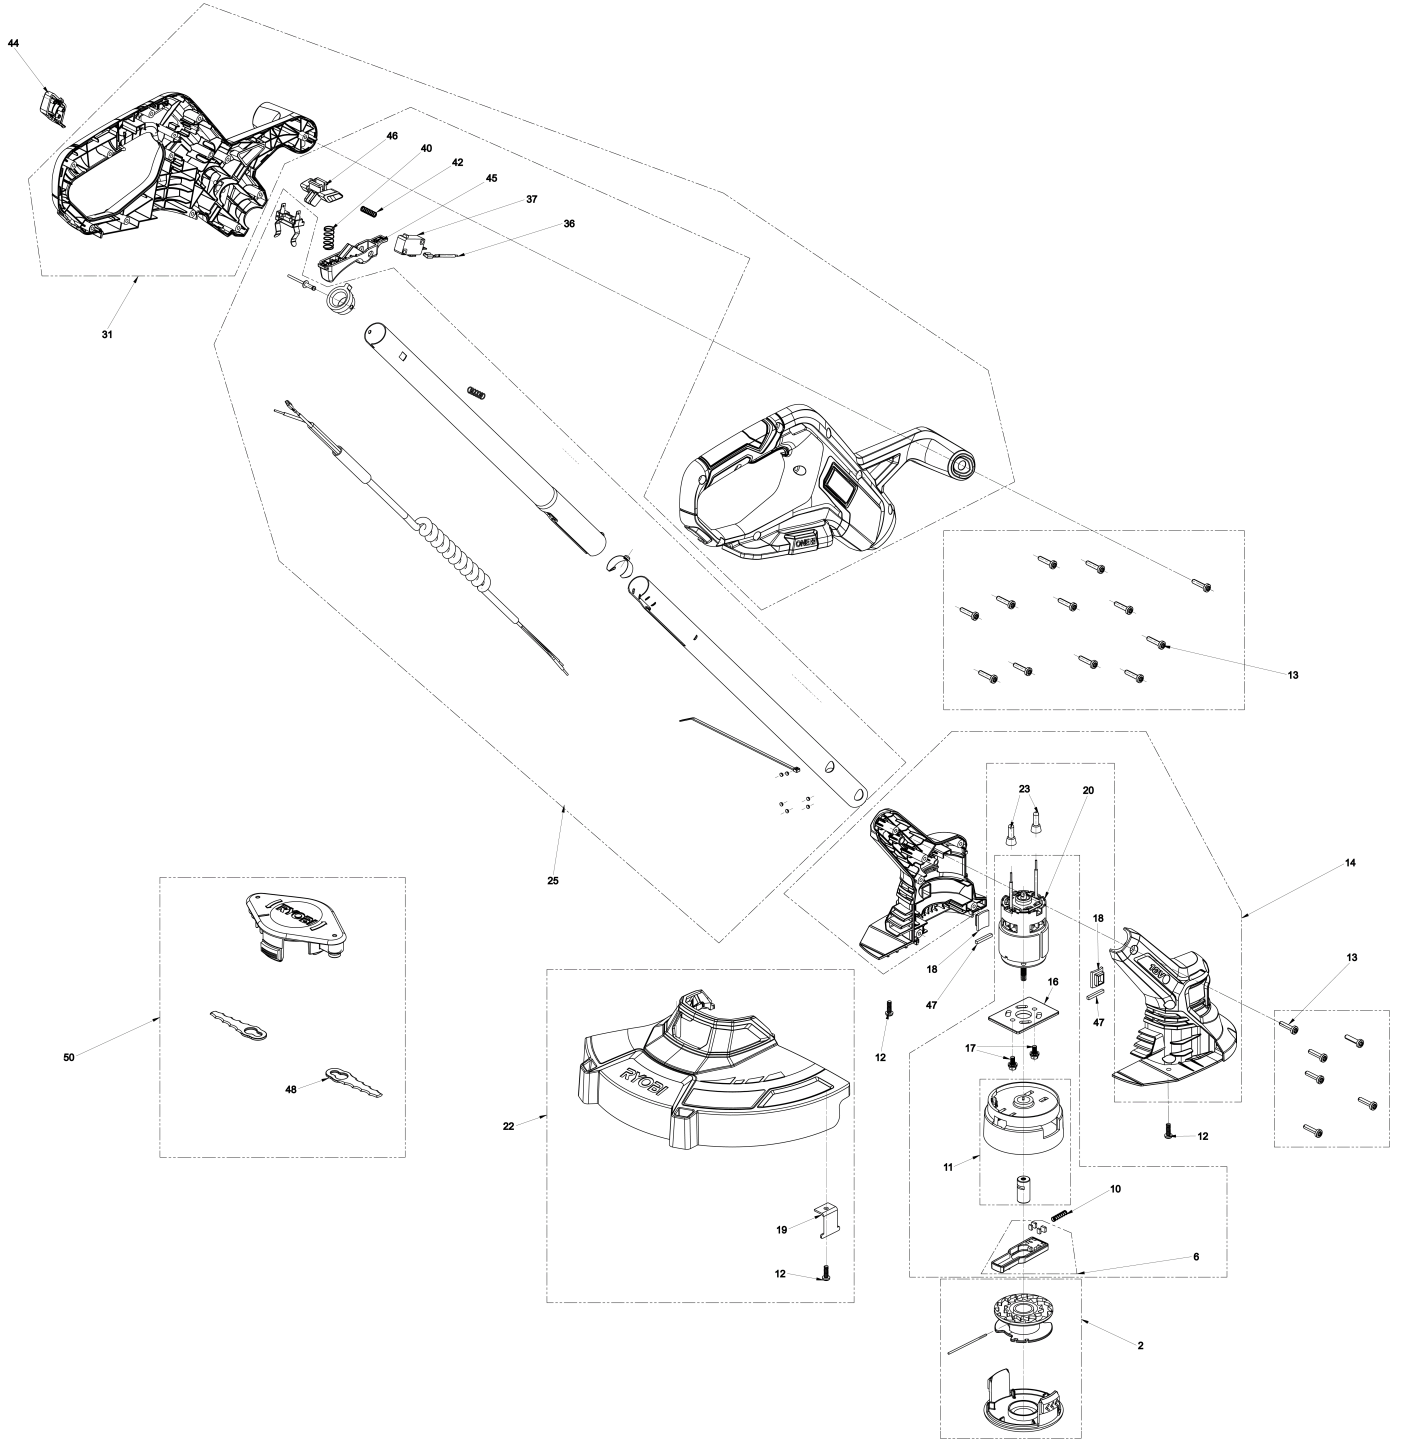

RY18LT23A-220 AKKU-RASENTRIMMER IN2

5133005592 - RY18LT23A-220 - 4000475928

RYOBI

4000475928

Position	Quantity	Description	Part number	EAN
1	1	PART NOT DETAILED	1000063920	
1006 2	1	SCHIEBER	5131049554	4058546609573
1010 3	1	FEDER	5131034745	4058546143381
1011 4	1	AUFNAHMESTUECK	5131049555	4058546609580
1012 5	3	SCHRAUBE	5131034734	4058546143275
1013 6	18	SCHRAUBE	5131047770	4058546504069
1014 7	1	GEHAEUSE	5131049556	4058546609597
1016 8	1	ZWISCHENFLANSCH	5131049557	4058546609603
1017 9	2	Schraube	5131035447	4058546148690
1018 10	2	GUMMIPLATTE	5131035568	4058546149772
1019 11	1	KLINGE	5131049558	4058546609610
1020 12	1	DC-MOTOR	5131049559	4058546609627
1022 13	1	SCHUTZHAUBE	5131049560	4058546609634
1023 14	2	ANSCHLUSS	5131035584	4058546149932
1025 15	1	FUEHRUNGSROHR	5131049561	4058546609641
1031 16	1	GEHAEUSE	5131049562	4058546609658
1036 17	1	LEITUNG	5131034676	4058546142872
1037 18	1	SCHALTER	5131036412	4058546157807
1040 19	1	FEDER	5131035454	4058546148768
1042 20	1	FEDER	5131045096	4058546400170
1044 21	1	DRUECKER	5131049563	4058546609665
1045 22	1	DRUECKER	5131049564	4058546609672
1046 23	1	KNOPF	5131049565	4058546609689
1047 24	2	MOOSGUMMI	Item discontinued(5131034752)	
1002 25	1	RAC124 1.6mm Fadenspule f. RLT1830Li	5132002433	4892210813473
1048 26	1	RAC158 SCHLAGMESSER/KUNSTOFF XXX	5132004561	4892210182999
1050 27	1	RAC155 SCHLAGMESSER/KUNSTSTOFF XXX	5132004559	4892210181862
RAC125 28	1	RAC125 3x Fadenspule f.Akku-Rasentr. XXX	5132002434	4892210813480