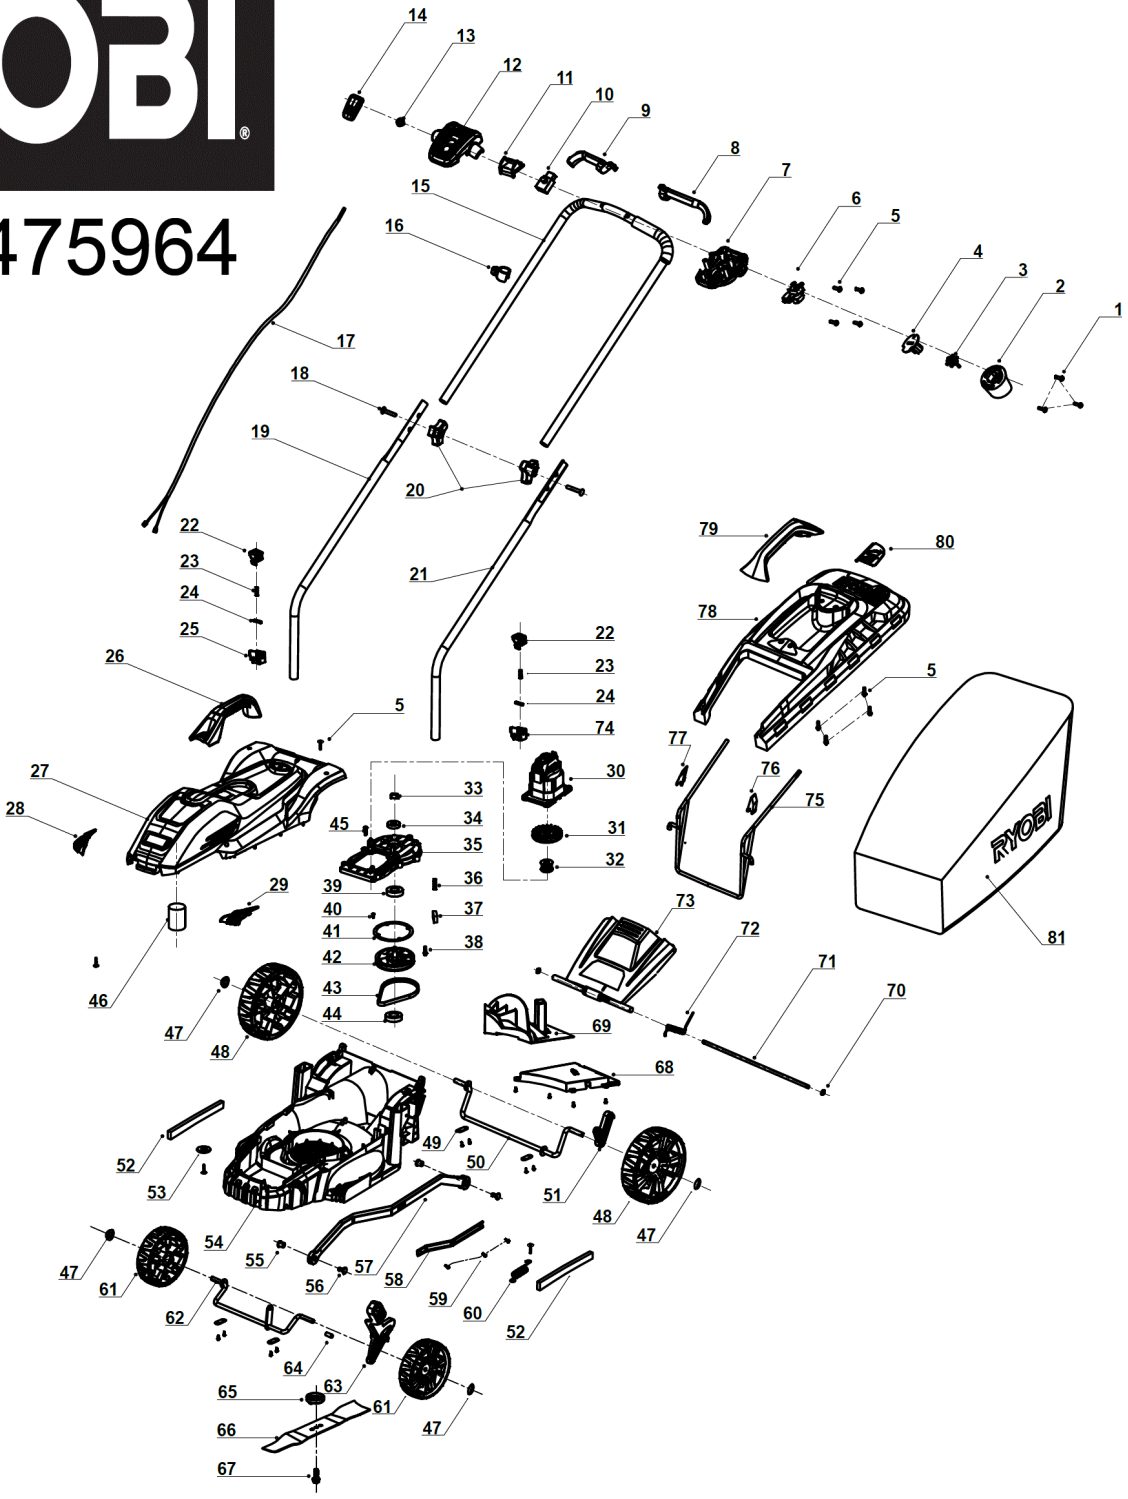

4000475964

Position	Quantity	Description	Part number	EAN
1001 1	3	SCHRAUBE	5131036998	4002395157235
1002 2	1	SCHUTZSTOPFEN	5131036504	4058546158309
1003 3	1	VERBINDUNGSSTECKER	5131037000	4002395157259
1004 4	1	DECKEL	Item discontinued(5131037001)	
1005 5	30	SCHRAUBE	5131037002	4002395157273
1006 6	1	VERBINDUNGSSTECKER	Item discontinued(5131037003)	
1007 7	1	GEHAEUSE	5131037004	4002395157297
1008 8	1	DRUECKER	5131045830	4058546454623
1009 9	1	DRUECKER	5131045831	4058546454630
1010 10	1	SCHALTER	5131045832	4058546454647
1011 11	1	SCHALTERABDECKUNG	5131037008	4002395154531
1012 12	1	GEHAEUSE	5131037009	4002395154548
1013 13	1	FEDER	Item discontinued(5131037010)	
1014 14	1	SCHALTERDRUECKER	5131037011	4002395154562
1015 15	1	ROHR	5131037012	4002395154579
1016 16	2	KABELKLEMME	5131042132	4058546253462
1017 17	1	ELEKTRISCHES KABEL	Item discontinued(5131037015)	
1018 18	2	SCHRAUBE	5131042133	4058546253479
1019 19	1	ROHR	5131037017	4002395155224
1020 20	2	FLUEGELMUTTER	5131037018	4002395155231
1021 21	1	ROHR	5131037019	4002395155248
1022 22	2	KNOPF	Item discontinued(5131037020)	
1023 23	2	FEDER	5131037021	4002395155262
1024 24	2	STIFT	Item discontinued(5131037022)	
1025 25	1	GEHAEUSE	5131037023	4002395155286
1026 26	1	GRIFF	5131045828	4058546454609
1027 27	1	PART NOT DETAILED	1000063920	
1028 28	1	PART NOT DETAILED	1000063920	
1029 29	1	PART NOT DETAILED	1000063920	
1030 30	1	MOTOR	5131039251	4058546025809
1031 31	1	MOTORGEBLAESE	5131037028	4002395155941
1032 32	1	ANTRIEBSROLLE	5131037029	4002395155958
1033 33	1	MUTTER	5131039255	4058546025847
1034 34	1	LAGER	5131039256	4058546025854
1035 35	1	KONSOLE	Item discontinued(5131039257)	
1036 36	1	FEDER	5131039258	4058546025878
1037 37	1	BREMSRING	Item discontinued(5131037035)	
1038 38	4	SCHRAUBE	5131039260	4058546025892
1039 39	1	LAGER	5131039261	4058546025908
1040 40	4	SCHRAUBE	5131037038	4002395156641
1041 41	1	FUEHRUNGSSCHEIBE	5131037039	4002395156658
1042 42	1	ANTRIEBSROLLE	5131037040	4002395156665
1043 43	1	RIEMEN	5131037041	4002395156672
1044 44	1	LAGER	5131037042	4002395156689
1045 45	7	SCHRAUBE	Item discontinued(5131037043)	
1046 46	1	AUSGLEICHGEWICHT	Item discontinued(5131037044)	
1047 47	4	ABDECKHAUBE	5131037045	4002395157310
1048 48	2	RAD	5131037046	4002395157327
1049 49	4	KONSOLE	5131037047	4002395157334
1050 50	1	SCHAFT	Item discontinued(5131037048)