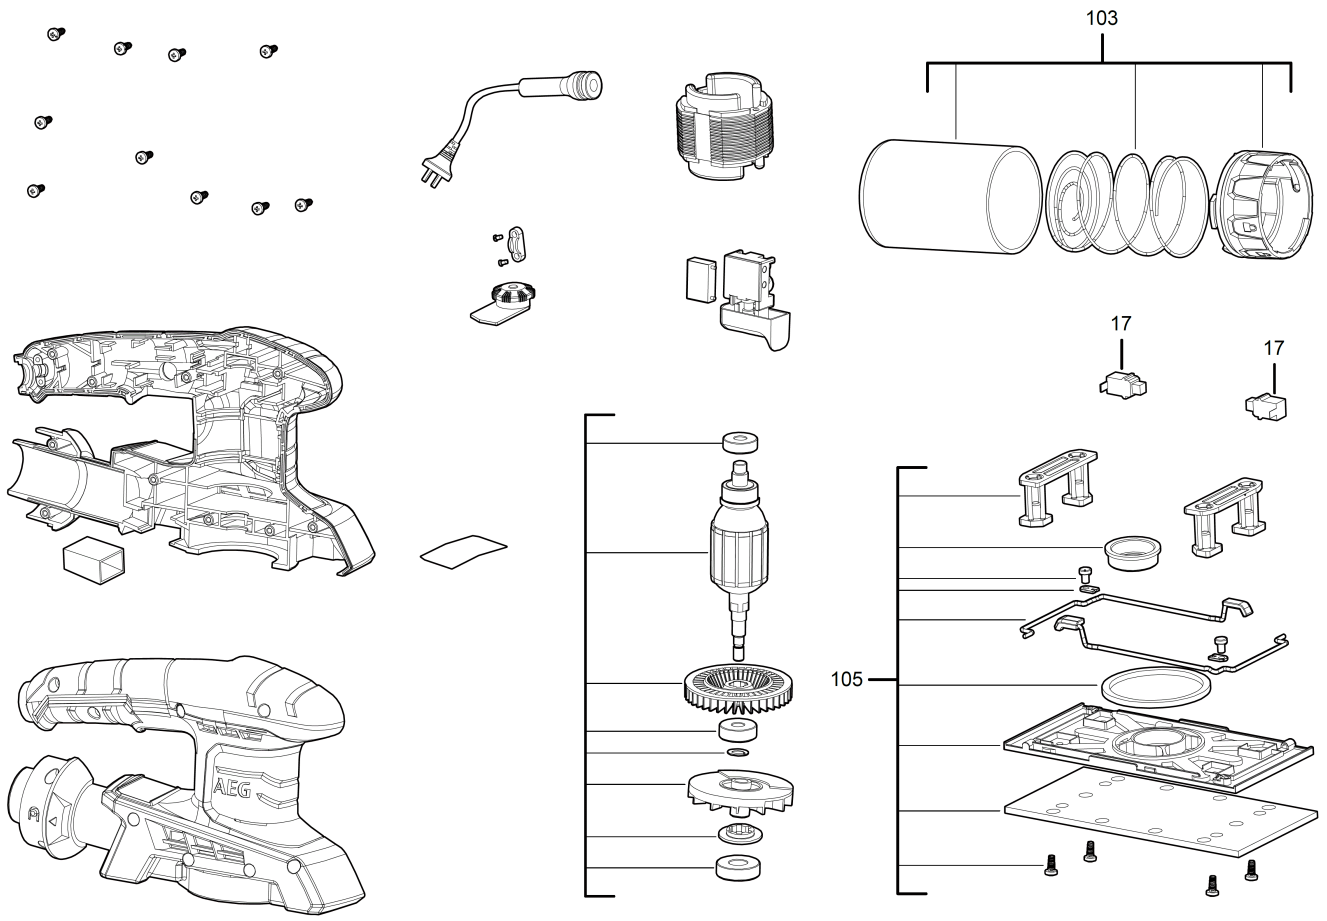

# FS250 EL. SCHWINGSCHLEIFER IN2

4935472164 - FS250 - 4000477049

<b>Position</b>	<b>Quantity</b>	<b>Description</b>	<b>Part number</b>	<b>EAN</b>
0017 1	1	KOHLEBUERSTE	4931473226	4058546335281
0103 2	1	STAUBSACK	4931473233	4058546335359
0105 3	1	SCHLEIFTELLER	4931473235	4058546335373