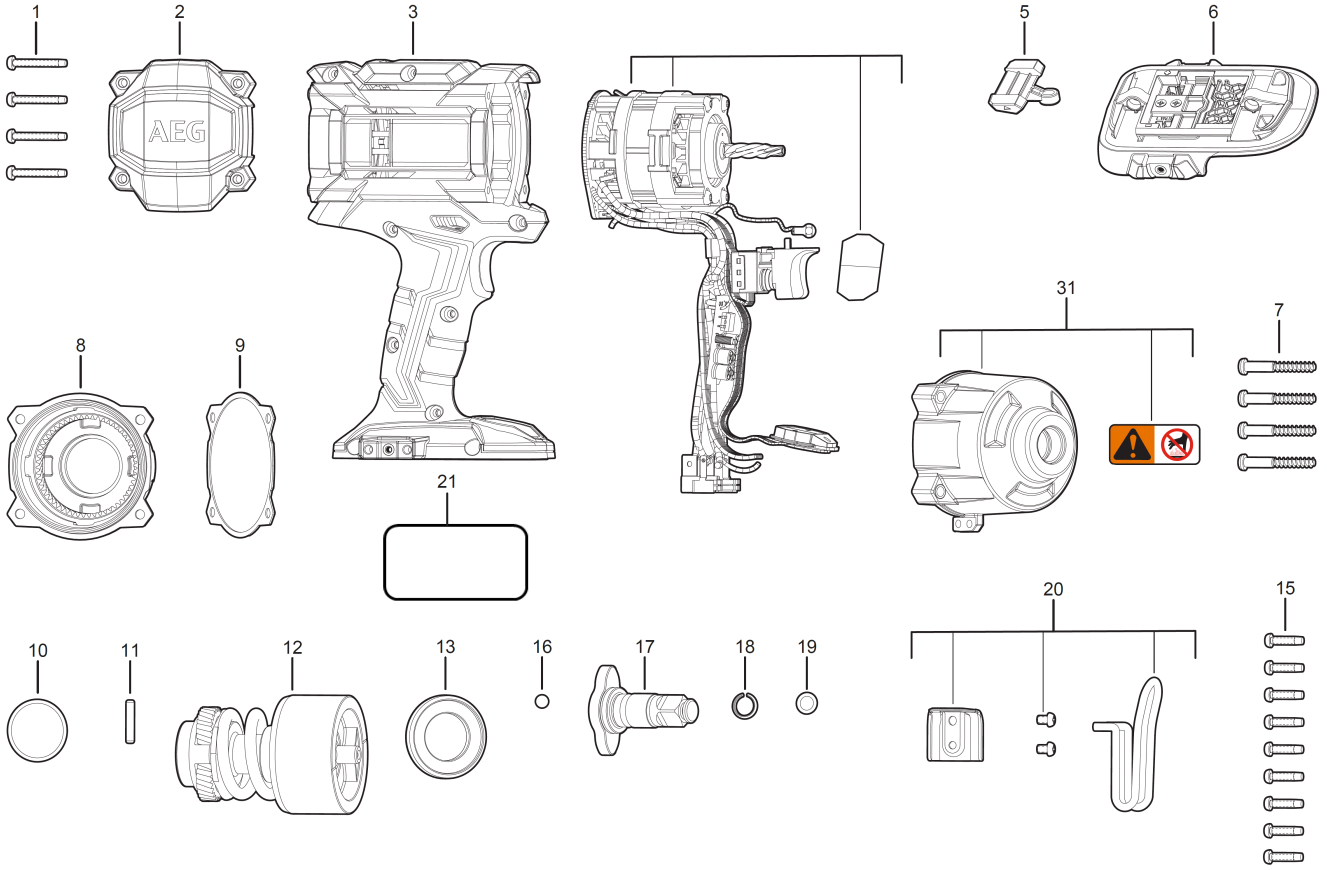

BSS18HTF12B6-0 AKKU- SCHLAGSCHRAUBER XXX

4935472245 - BSS18HTF12B6-0 - 4000477166

Position	Quantity	Description	Part number	EAN
1001 1	4	SCHRAUBE	4931473511	4058546353872
1002 2	1	KAPPE	4931473512	4058546353889
1003 3	1	GEHAEUSE	4931473513	4058546353896
1005 4	1	SCHIEBER	4931473514	4058546353902
1006 5	1	AUFNAHME	4931473515	4058546353919
1007 6	4	SCHRAUBE	4931465309	4058546234096
1008 7	1	GETRIEBEBEDECKEL	4931473516	4058546353926
1009 8	1	DICHTUNG	4931473517	4058546353933
1010 9	1	FETTDICHTUNG	4931473518	4058546353940
1011 10	1	STIFT	4931436155	4002395881604
1012 11	1	HAMMER	4931473519	4058546353957
1013 12	1	AXIALLAGERSCHEIBE	4931465311	4058546234119
1015 13	9	SCHRAUBE	4931461357	4058546035297
1016 14	1	KUGEL	4931473520	4058546353964
1017 15	1	AMBOSS	4931473521	4058546353971
1018 16	1	SPRENGRING	4931416493	4002395898374
1019 17	1	O-RING	4931416492	4002395898367
1020 18	1	KLAMMER	4931473522	4058546353988
1021 19	1	LEISTUNGSSCHILD	4931473523	4058546353995
1031 20	1	GETRIEBEGEHAEUSE	Item discontinued(4931473525)	