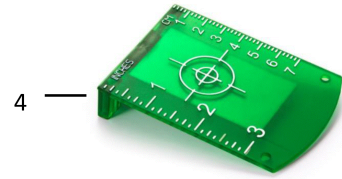

# CLG220-B KREUZLINIENLASER XXX

4935472253 - CLG220-B - 4000477370

Position	Quantity	Description	Part number	EAN
1001 1	1	DECKEL	4931473561	4058546354374
1002 2	1	WANDHALTER	4931473559	4058546354350
1003 3	1	HALTERUNG	4931473562	4058546354381
1004 4	1	PLATTE	Item discontinued(4931473560)	