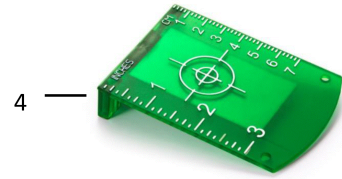

CLG220-K KREUZLINIENLASER XXX

4935472254 - CLG220-K - 4000477370

Position	Quantity	Description	Part number	EAN
1001 1	1	DECKEL	4931473561	4058546354374
1002 2	1	WANDHALTER	4931473559	4058546354350
1003 3	1	HALTERUNG	4931473562	4058546354381
1004 4	1	PLATTE	Item discontinued(4931473560)	