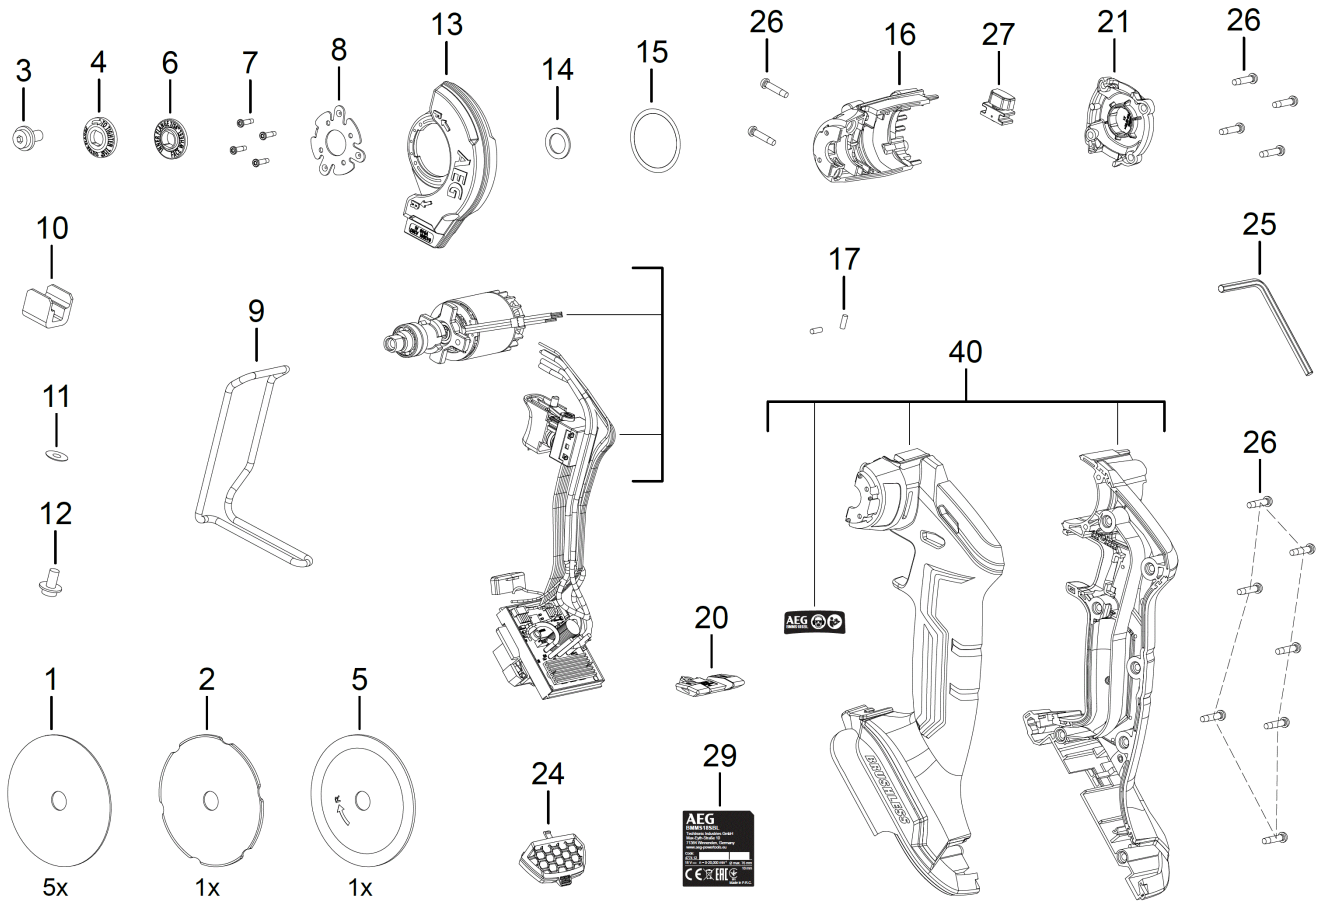

BMMS18SBL-0 TRENNSCHLEIFER XXX

4935472280 - BMMS18SBL-0 - 4000477412

Position	Quantity	Description	Part number	EAN
0003 1	1	SCHRAUBE	4931473685	4058546355616
0004 2	1	FLANSCH	4931473686	4058546355623
0006 3	1	FLANSCH	4931473687	4058546355630
0007 4	4	SCHRAUBE	4931473688	4058546355647
0008 5	1	HALTER	4931473689	4058546355654
0009 6	1	FUEHRUNGSBUEGEL	4931473690	4058546355661
0010 7	1	DECKEL	4931473691	4058546355678
0011 8	1	O-RING	4931473692	4058546355685
0012 9	1	SCHRAUBE	4931473693	4058546355692
0013 10	1	SCHUTZ	4931473694	4058546355708
0014 11	1	DICHTUNG	4931473695	4058546355715
0015 12	1	SCHEIBE	4931473696	4058546355722
0016 13	1	GEHAEUSEDECKEL	4931473697	4058546355739
0017 14	3	GUMMIPUFFER	4931454129	4002395284221
0020 15	1	SCHIEBER	4931473699	4058546355753
0021 16	1	KAPPE	4931473700	4058546355760
0024 17	1	SCHUTZFILTER	4931473701	4058546355777
0025 18	1	SKT-STIFTSCHLUESSEL	4931473702	4058546355784
0026 19	13	SCHRAUBE	4931465550	4058546236502
0027 20	1	EINSCHALTSPERRE	4931473703	4058546355791
0029 21	1	LEISTUNGSSCHILD	4931473704	4058546355807
0040 22	1	GEHAEUSE	4931473705	4058546355814
0001 23	1	AAKMMMC05 ABR CUT-OFF WHEEL (5PCS) XXX	4932478588	4892210192035
0002 24	1	AAKMMAC01 CARB ABRASIVE WHEEL (1PC) XXX	4932478590	4892210192042
0005 25	1	AAKMMTC01 DIA ABRASIVE WHEEL (1PC) XXX	4932478589	4892210192059