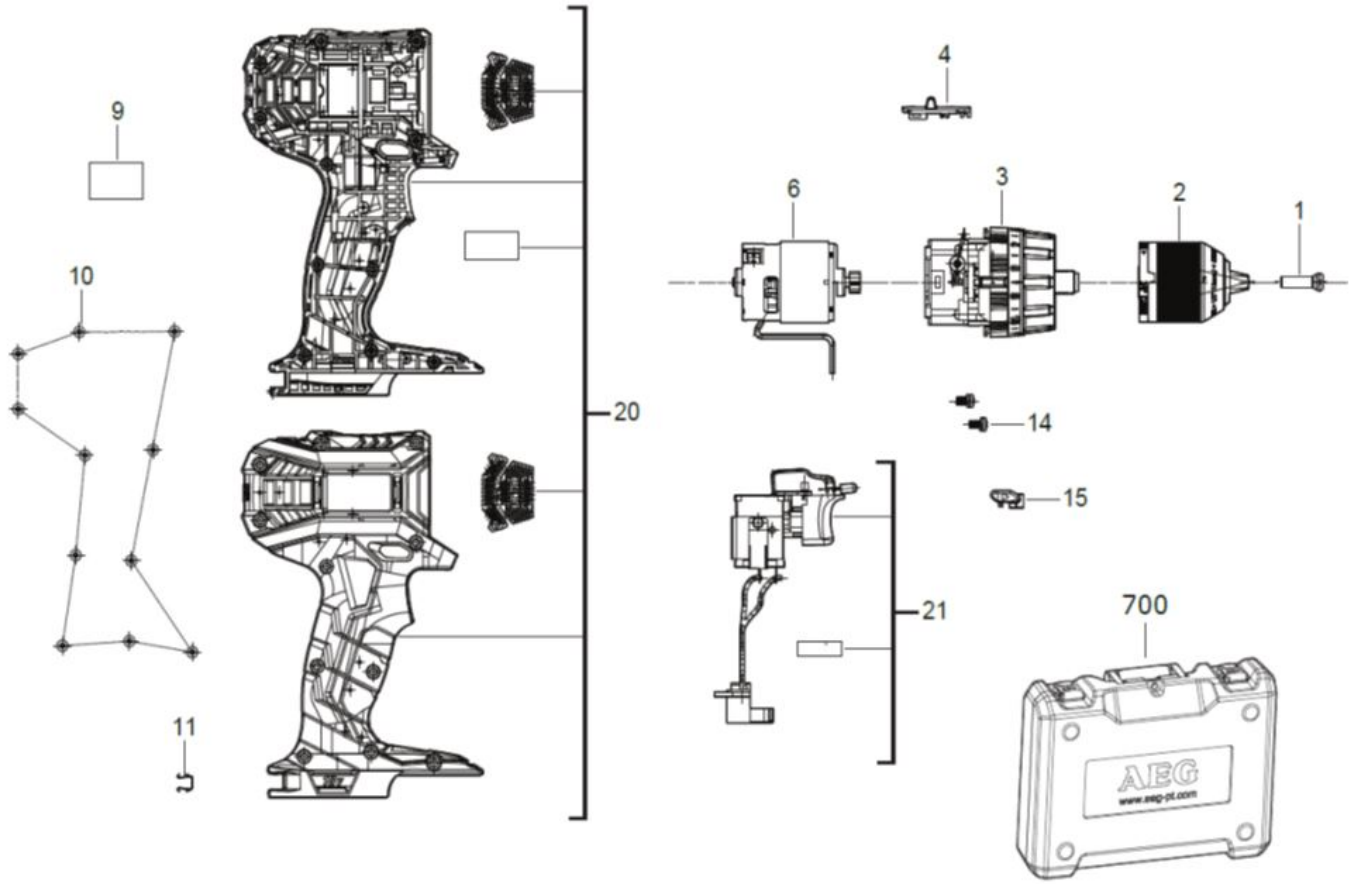

BSB18C2BL-402TB AKKU-SCHLAGBOHRER IN2

4935478619 - BSB18C2BL-402TB - 4000477467

Position	Quantity	Description	Part number	EAN
0001 1	1	SCHRAUBE	Item discontinued(4931453063)	
0002 2	1	BOHRFUTTER	4931454098	4002395288939
0003 3	1	GETRIEBESATZ	4931480757	4058546427726
0004 4	1	UMSCHALTHEBEL	4931465180	4058546232801
0006 5	1	MOTOREINHEIT	4931465181	4058546232818
0009 6	1	LEISTUNGSSCHILD	4931480758	4058546427733
0010 7	11	SCHRAUBE	660031029	4002395855773
0011 8	1	BIT-HALTER	Item discontinued(4931454113)	
0014 9	2	SCHRAUBE	4931465183	4058546232832
0015 10	1	UMSCHALTER	4931465184	4058546232849
0020 11	1	GEHAEUSE	4931465192	4058546232924
0021 12	1	ELEKTRONIK	4931480756	4058546427719
0700 13	1	TRANSPORTKOFFER	4931465187	4058546232870