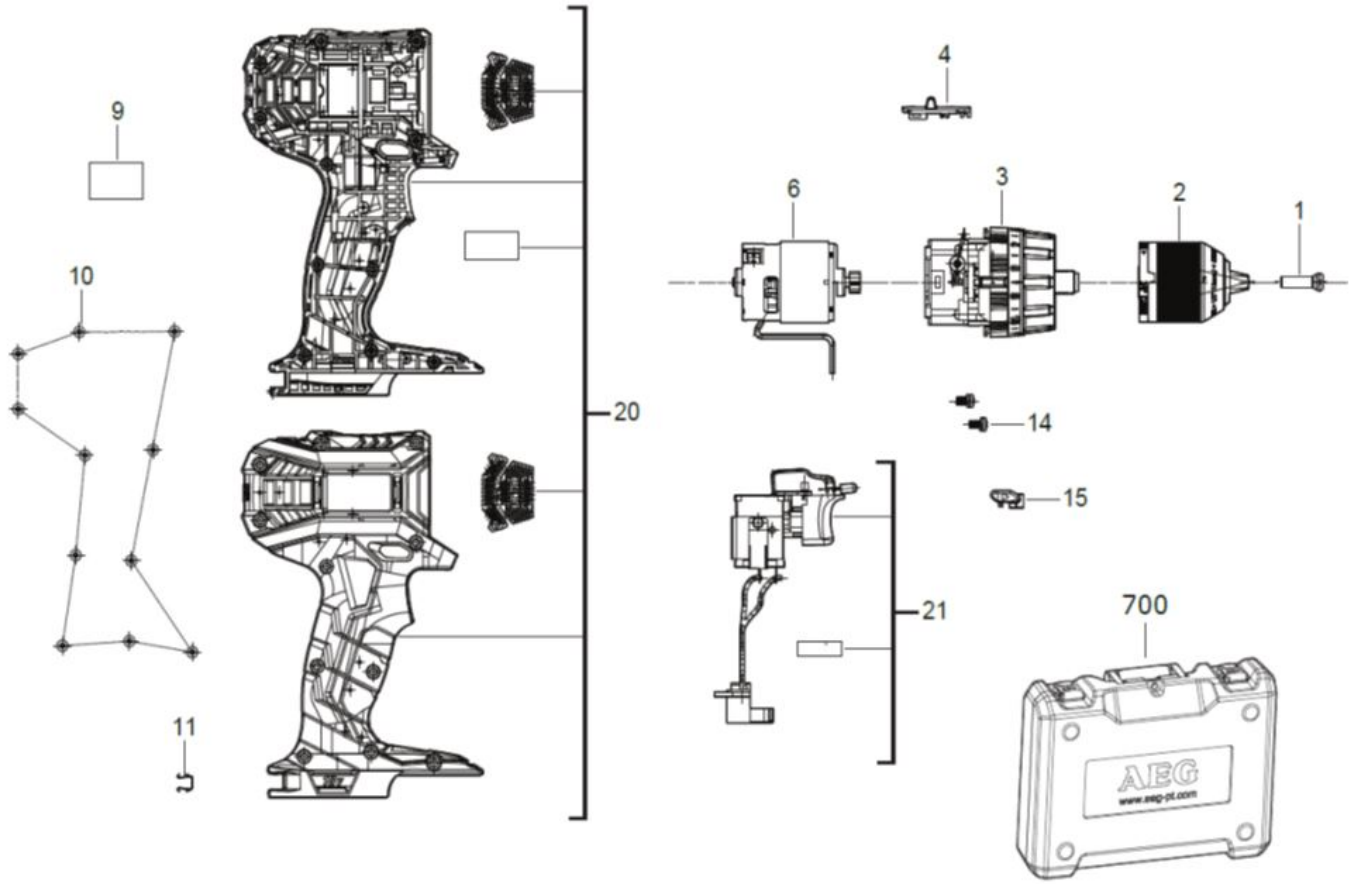

# **BSB18C2BLLI-202C SCHLAGBOHRER IN2**

**4935479785 - BSB18C2BLLI-202C - 4000477467**

Position	Quantity	Description	Part number	EAN
0001 1	1	SCHRAUBE	Item discontinued(4931453063)	
0002 2	1	BOHRFUTTER	4931454098	4002395288939
0003 3	1	GETRIEBESATZ	4931480757	4058546427726
0004 4	1	UMSCHALTHEBEL	4931465180	4058546232801
0006 5	1	MOTOREINHEIT	4931465181	4058546232818
0009 6	1	LEISTUNGSSCHILD	4931480758	4058546427733
0010 7	11	SCHRAUBE	660031029	4002395855773
0011 8	1	BIT-HALTER	Item discontinued(4931454113)	
0014 9	2	SCHRAUBE	4931465183	4058546232832
0015 10	1	UMSCHALTER	4931465184	4058546232849
0020 11	1	GEHAEUSE	4931465192	4058546232924
0021 12	1	ELEKTRONIK	4931480756	4058546427719
0700 13	1	TRANSPORTKOFFER	4931465187	4058546232870