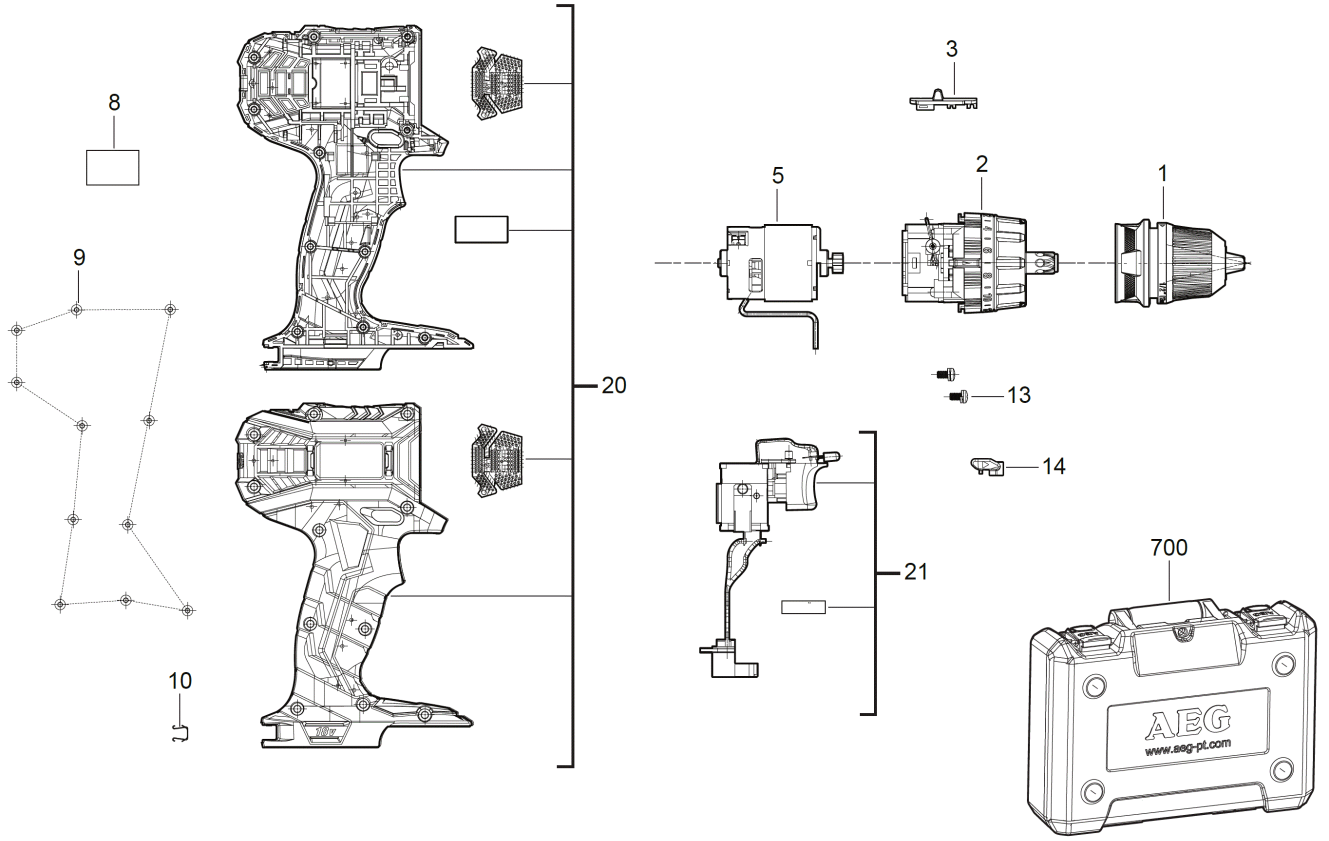

BSB18C2X-402C AKKU-SCHLAGBOHRER IN2

4935472266 - BSB18C2X-402C - 4000477475

Position	Quantity	Description	Part number	EAN
0002 1	1	GETRIEBESATZ	4931480761	4058546427764
0003 2	1	UMSCHALTHEBEL	4931465180	4058546232801
0005 3	1	MOTOREINHEIT	4931465181	4058546232818
0008 4	1	LEISTUNGSSCHILD	4931480762	4058546427771
0009 5	11	SCHRAUBE	660031029	4002395855773
0010 6	1	BIT-HALTER	Item discontinued(4931454113)	
0013 7	2	SCHRAUBE	4931465183	4058546232832
0014 8	1	UMSCHALTER	4931465184	4058546232849
0020 9	1	GEHAEUSE	4931465192	4058546232924
0021 10	1	ELEKTRONIK	4931480756	4058546427719
0700 11	1	TRANSPORTKOFFER	4931465187	4058546232870
0001 12	1	BBS18CBL-CK SCHNELLWECHSELBOHRF. FIXTEC	4932430925	4002395385874