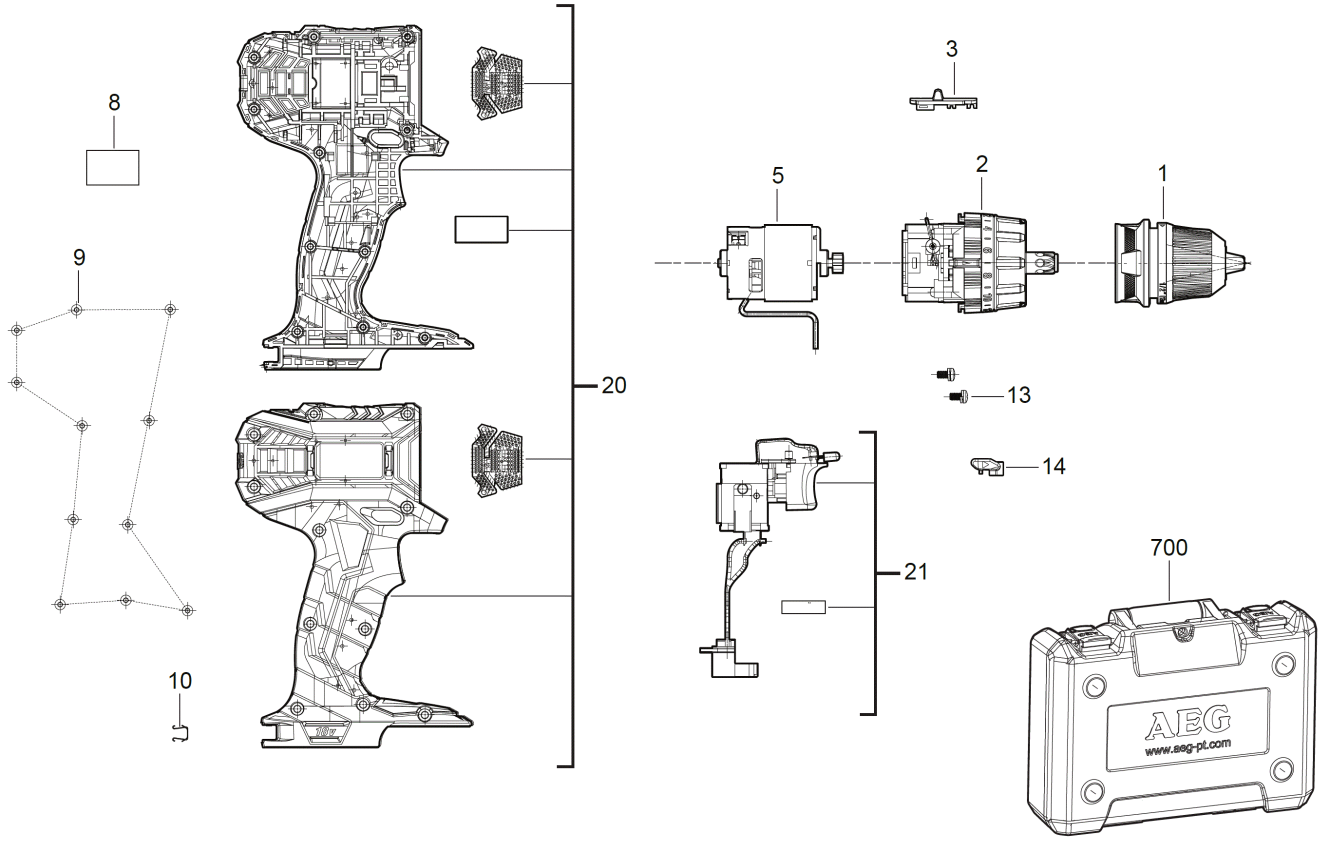

# BSB18C2XLI-202C AKKU-SCHLAGBOHRER IN2

4935459424 - BSB18C2XLI-202C - 4000477475

Position	Quantity	Description	Part number	EAN
0002 1	1	GETRIEBESATZ	4931480761	4058546427764
0003 2	1	UMSCHALTHEBEL	4931465180	4058546232801
0005 3	1	MOTOREINHEIT	4931465181	4058546232818
0008 4	1	LEISTUNGSSCHILD	4931480762	4058546427771
0009 5	11	SCHRAUBE	660031029	4002395855773
0010 6	1	BIT-HALTER	Item discontinued(4931454113)	
0013 7	2	SCHRAUBE	4931465183	4058546232832
0014 8	1	UMSCHALTER	4931465184	4058546232849
0020 9	1	GEHAEUSE	4931465192	4058546232924
0021 10	1	ELEKTRONIK	4931480756	4058546427719
0700 11	1	TRANSPORTKOFFER	4931465187	4058546232870
0001 12	1	BBS18CBL-CK SCHNELLWECHSELBOHRF. FIXTEC	4932430925	4002395385874