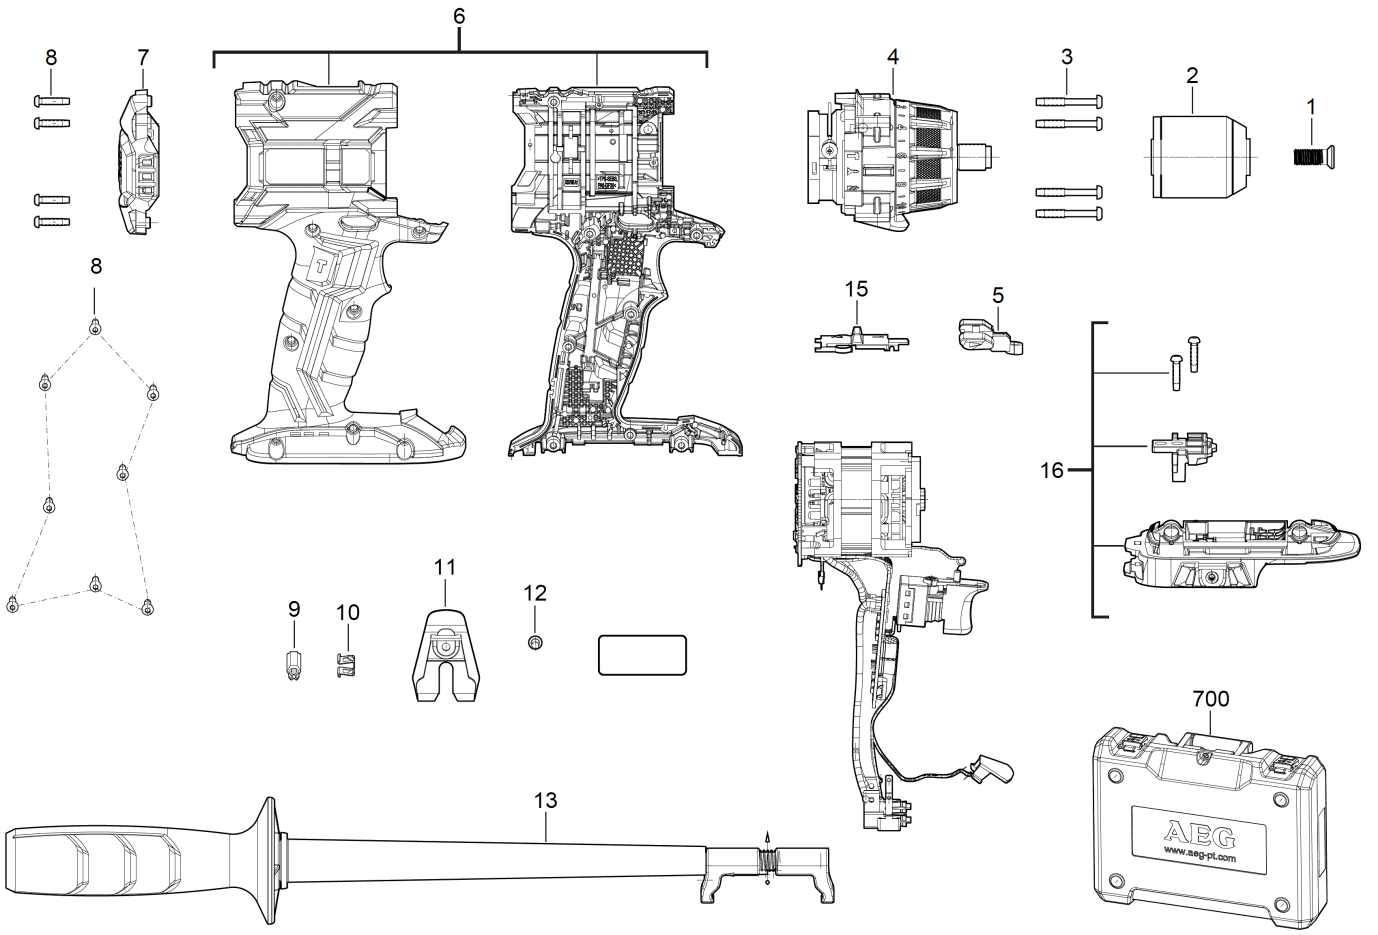

BSB18BLLI-602C AKKU-SCHLAGBOHRER IN2

4935464100 - BSB18BLLI-602C - 4000477504

Position	Quantity	Description	Part number	EAN
0001 1	1	SCHRAUBE	4931466463	4058546276805
0002 2	1	BOHRFUTTER	4931466464	4058546276812
0003 3	4	SCHRAUBE	4931466465	4058546276829
0004 4	1	GETRIEBEKASTEN	4931466466	4058546276836
0005 5	1	SCHIEBER	4931466467	4058546276843
0006 6	1	GEHAEUSE	4931466468	4058546276850
0007 7	1	GEHAEUSE	4931466469	4058546276867
0008 8	12	SCHRAUBE	660031017	4002395825189
0009 9	1	AUFNAHME	670820045	4002395761937
0010 10	1	BIT-HALTER	Item discontinued(4931454113)	
0011 11	1	KLAMMER	4931466470	4058546276874
0012 12	1	SCHRAUBE	4931466471	4058546276881
0013 13	1	ZUSATZHANDGRIFF	4931466472	4058546276898
0015 14	1	SCHALTSCHIEBER	4931466474	4058546276911
0016 15	1	GEHAEUSE	4931466475	4058546276928
0700 16	1	TRANSPORTKASTEN	4931466477	4058546276942