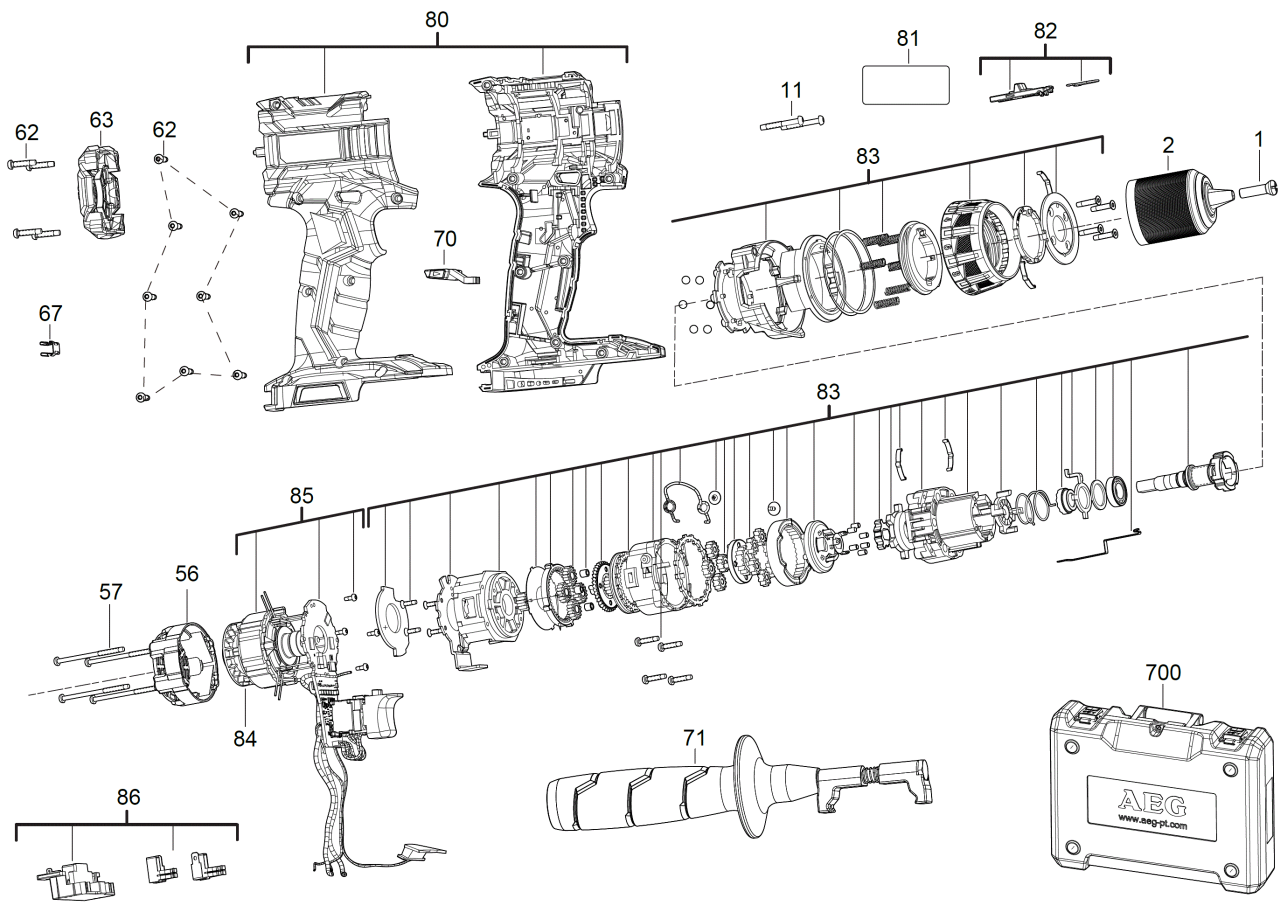

BSB18C2BL-0 AKKU-SCHLAGBOHRER XXX

4935472009 - BSB18C2BL-0 - 4000477508

Position	Quantity	Description	Part number	EAN
0001 1	1	SCHRAUBE	Item discontinued(4931453063)	
0002 2	1	BOHRFUTTER	4931465720	4058546238209
0011 3	2	SCHRAUBE	660031022	4002395856596
0056 4	1	MOTORABDECKUNG	4931465721	4058546238216
0057 5	4	SCHRAUBE	4931465722	4058546238223
0062 6	12	SCHRAUBE	660031029	4002395855773
0063 7	1	ABDECKUNG	4931465724	4058546238247
0067 8	1	BIT-HALTER	Item discontinued(4931454113)	
0070 9	1	SCHALTER	4931465723	4058546238230
0071 10	1	ZUSATZHANDGRIFF	4931453065	4002395155095
0080 11	1	GEHAEUSE	4931465733	4058546238339
0081 12	1	LEISTUNGSSCHILD	4931479265	4058546385804
0082 13	1	SCHALTER	4931465727	4058546238278
0083 14	1	GETRIEBEKASTEN	4931465735	4058546238353
0084 15	1	ANKER F.ELEKTROMOTOR	4931465729	4058546238292
0085 16	1	SCHALTER	4931479266	4058546385811
0086 17	1	KONTAKTEINSATZ	4931465731	4058546238315
0700 18	1	TRANSPORTKOFFER	4931465732	4058546238322