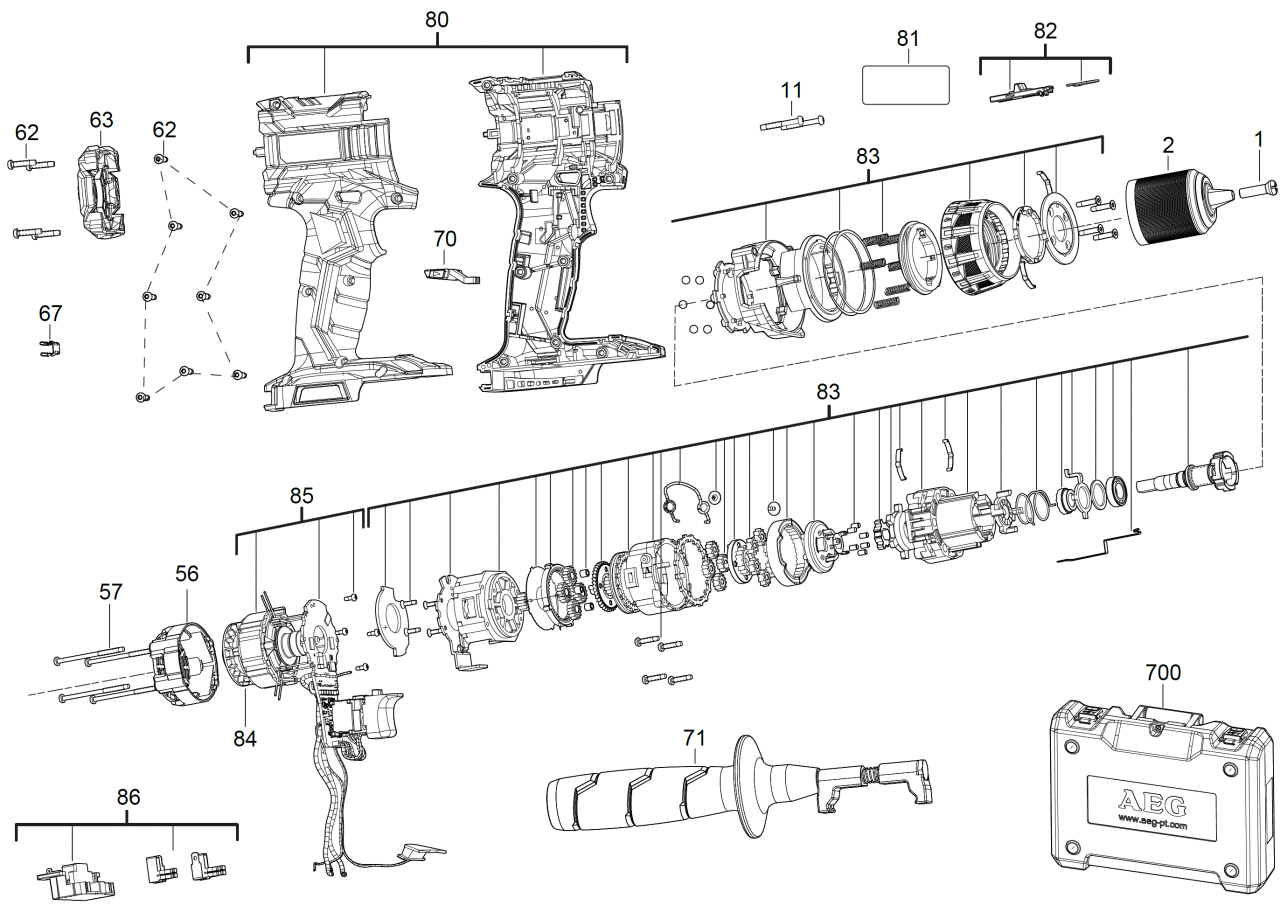

BSB18C2BL-502TB SET POWERPACK XXX

4935498181 - BSB18C2BL-502TB - 4000477508

Position	Quantity	Description	Part number	EAN
0001 1	1	SCHRAUBE	Item discontinued(4931453063)	
0002 2	1	BOHRFUTTER	4931465720	4058546238209
0011 3	2	SCHRAUBE	660031022	4002395856596
0056 4	1	MOTORABDECKUNG	4931465721	4058546238216
0057 5	4	SCHRAUBE	4931465722	4058546238223
0062 6	12	SCHRAUBE	660031029	4002395855773
0063 7	1	ABDECKUNG	4931465724	4058546238247
0067 8	1	BIT-HALTER	Item discontinued(4931454113)	
0070 9	1	SCHALTER	4931465723	4058546238230
0071 10	1	ZUSATZHANDGRIFF	4931453065	4002395155095
0080 11	1	GEHAEUSE	4931465733	4058546238339
0081 12	1	LEISTUNGSSCHILD	4931479265	4058546385804
0082 13	1	SCHALTER	4931465727	4058546238278
0083 14	1	GETRIEBEKASTEN	4931465735	4058546238353
0084 15	1	ANKER F.ELEKTROMOTOR	4931465729	4058546238292
0085 16	1	SCHALTER	4931479266	4058546385811
0086 17	1	KONTAKTEINSATZ	4931465731	4058546238315
0700 18	1	TRANSPORTKOFFER	4931465732	4058546238322