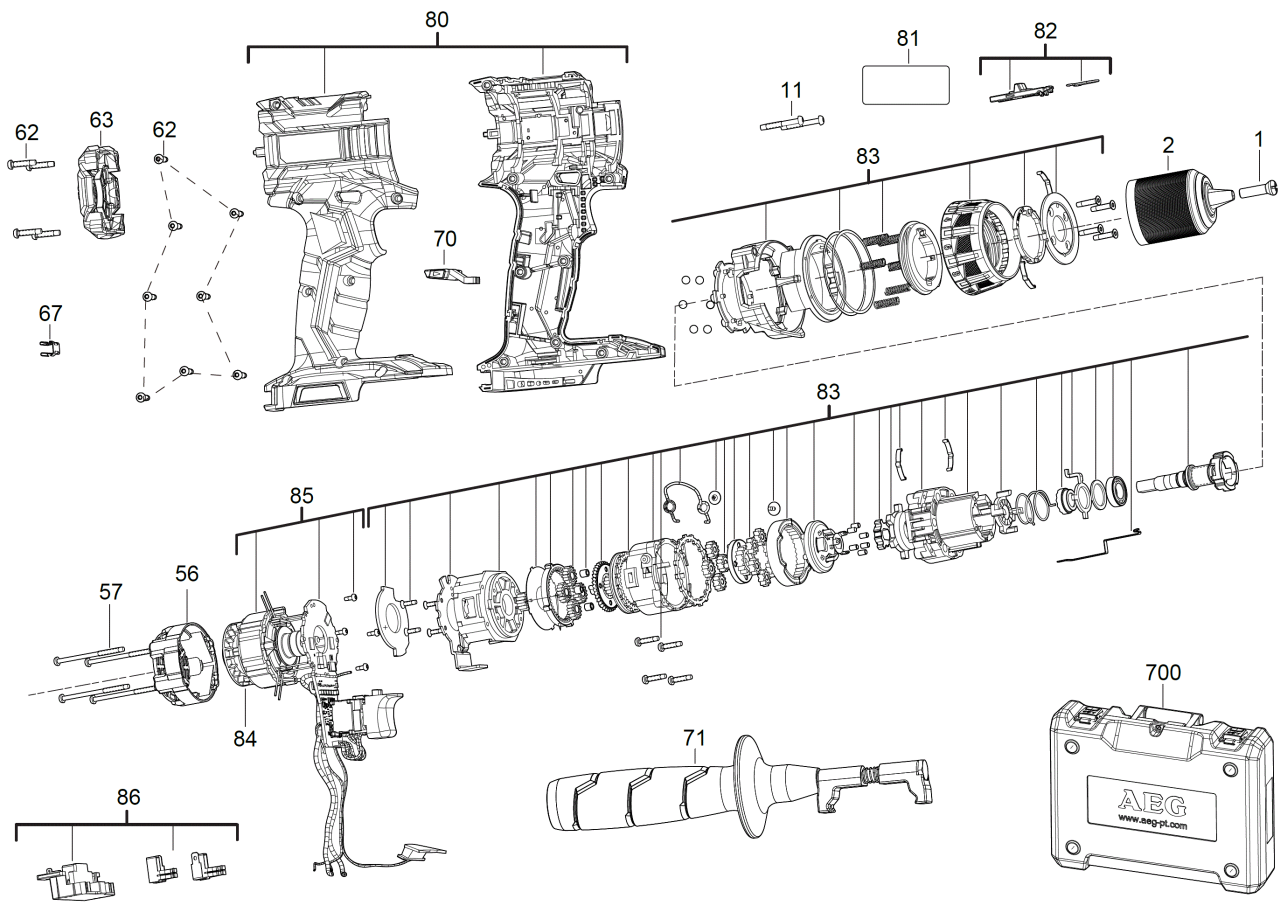

BSB18C2BLLI-202C AKKU-SCHLAGBOHRER IN2

4935464096 - BSB18C2BLLI-202C - 4000477508

Position	Quantity	Description	Part number	EAN
0001 1	1	SCHRAUBE	Item discontinued(4931453063)	
0002 2	1	BOHRFUTTER	4931465720	4058546238209
0011 3	2	SCHRAUBE	660031022	4002395856596
0056 4	1	MOTORABDECKUNG	4931465721	4058546238216
0057 5	4	SCHRAUBE	4931465722	4058546238223
0062 6	12	SCHRAUBE	660031029	4002395855773
0063 7	1	ABDECKUNG	4931465724	4058546238247
0067 8	1	BIT-HALTER	Item discontinued(4931454113)	
0070 9	1	SCHALTER	4931465723	4058546238230
0071 10	1	ZUSATZHANDGRIFF	4931453065	4002395155095
0080 11	1	GEHAEUSE	4931465733	4058546238339
0081 12	1	LEISTUNGSSCHILD	4931479265	4058546385804
0082 13	1	SCHALTER	4931465727	4058546238278
0083 14	1	GETRIEBEKASTEN	4931465735	4058546238353
0084 15	1	ANKER F.ELEKTROMOTOR	4931465729	4058546238292
0085 16	1	SCHALTER	4931479266	4058546385811
0086 17	1	KONTAKTEINSATZ	4931465731	4058546238315
0700 18	1	TRANSPORTKOFFER	4931465732	4058546238322