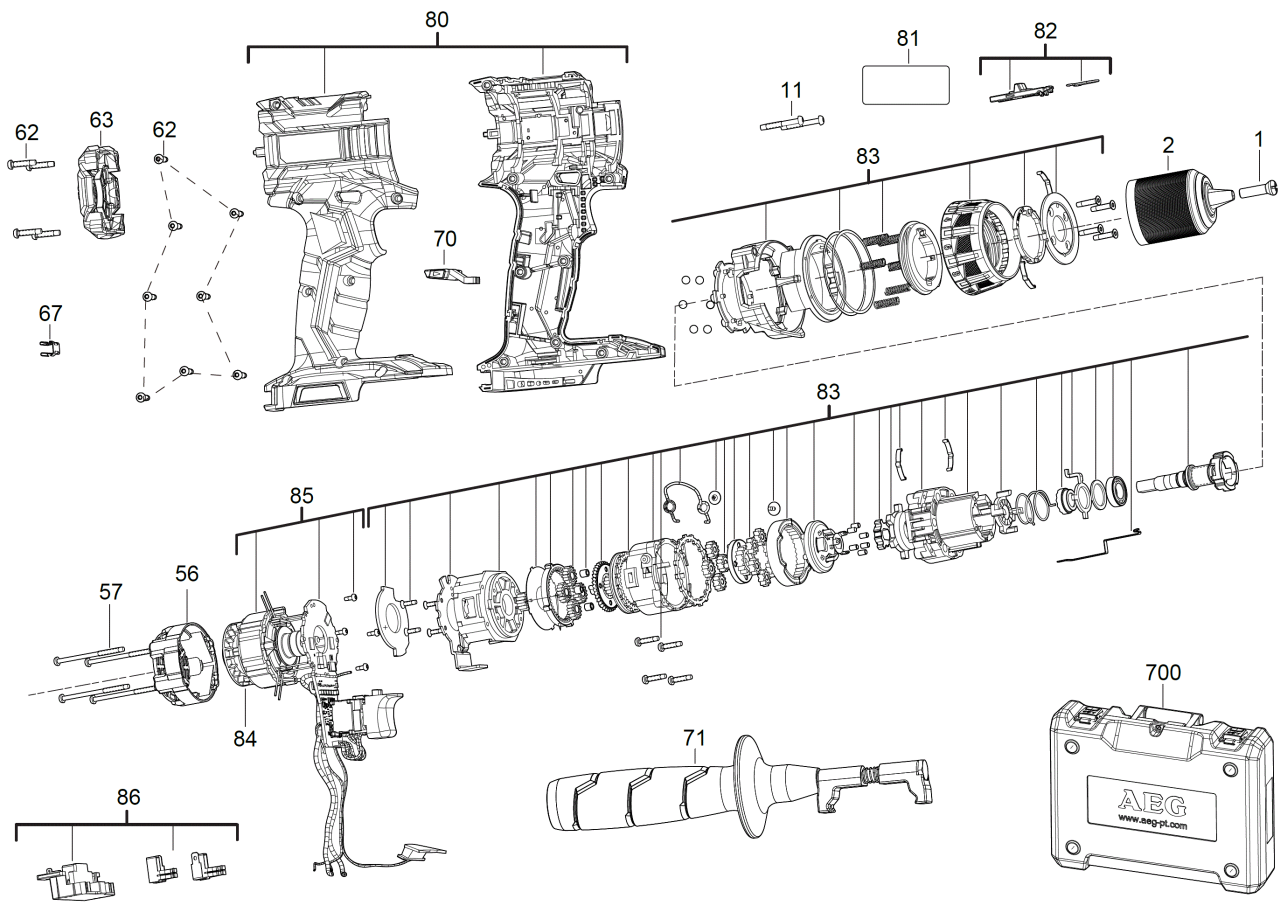

BSB18C2BLLI-402C AKKU-SCHLAGBOHRER IN2

4935464097 - BSB18C2BLLI-402C - 4000477508

Position	Quantity	Description	Part number	EAN
0001 1	1	SCHRAUBE	Item discontinued(4931453063)	
0002 2	1	BOHRFUTTER	4931465720	4058546238209
0011 3	2	SCHRAUBE	660031022	4002395856596
0056 4	1	MOTORABDECKUNG	4931465721	4058546238216
0057 5	4	SCHRAUBE	4931465722	4058546238223
0062 6	12	SCHRAUBE	660031029	4002395855773
0063 7	1	ABDECKUNG	4931465724	4058546238247
0067 8	1	BIT-HALTER	Item discontinued(4931454113)	
0070 9	1	SCHALTER	4931465723	4058546238230
0071 10	1	ZUSATZHANDGRIFF	4931453065	4002395155095
0080 11	1	GEHAEUSE	4931465733	4058546238339
0081 12	1	LEISTUNGSSCHILD	4931479265	4058546385804
0082 13	1	SCHALTER	4931465727	4058546238278
0083 14	1	GETRIEBEKASTEN	4931465735	4058546238353
0084 15	1	ANKER F.ELEKTROMOTOR	4931465729	4058546238292
0085 16	1	SCHALTER	4931479266	4058546385811
0086 17	1	KONTAKTEINSATZ	4931465731	4058546238315
0700 18	1	TRANSPORTKOFFER	4931465732	4058546238322