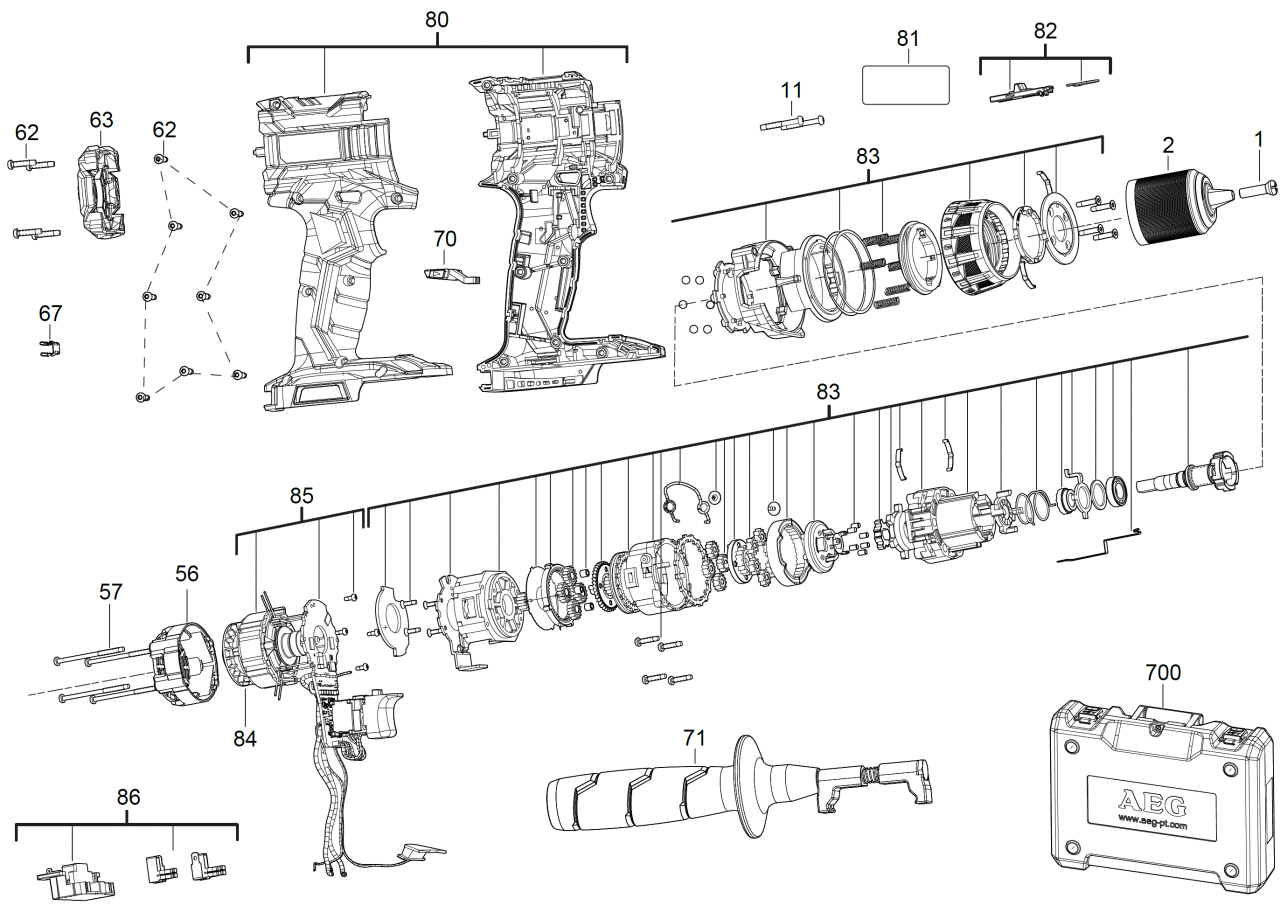

# BSB18C2BLLI-X02C AKKU-SCHLAGBOHRER IN2

4935464098 - BSB18C2BLLI-X02C - 4000477508

Position	Quantity	Description	Part number	EAN
0001 1	1	SCHRAUBE	Item discontinued(4931453063)	
0002 2	1	BOHRFUTTER	4931465720	4058546238209
0011 3	2	SCHRAUBE	660031022	4002395856596
0056 4	1	MOTORABDECKUNG	4931465721	4058546238216
0057 5	4	SCHRAUBE	4931465722	4058546238223
0062 6	12	SCHRAUBE	660031029	4002395855773
0063 7	1	ABDECKUNG	4931465724	4058546238247
0067 8	1	BIT-HALTER	Item discontinued(4931454113)	
0070 9	1	SCHALTER	4931465723	4058546238230
0071 10	1	ZUSATZHANDGRIFF	4931453065	4002395155095
0080 11	1	GEHAEUSE	4931465733	4058546238339
0081 12	1	LEISTUNGSSCHILD	4931479265	4058546385804
0082 13	1	SCHALTER	4931465727	4058546238278
0083 14	1	GETRIEBEKASTEN	4931465735	4058546238353
0084 15	1	ANKER F.ELEKTROMOTOR	4931465729	4058546238292
0085 16	1	SCHALTER	4931479266	4058546385811
0086 17	1	KONTAKTEINSATZ	4931465731	4058546238315
0700 18	1	TRANSPORTKOFFER	4931465732	4058546238322