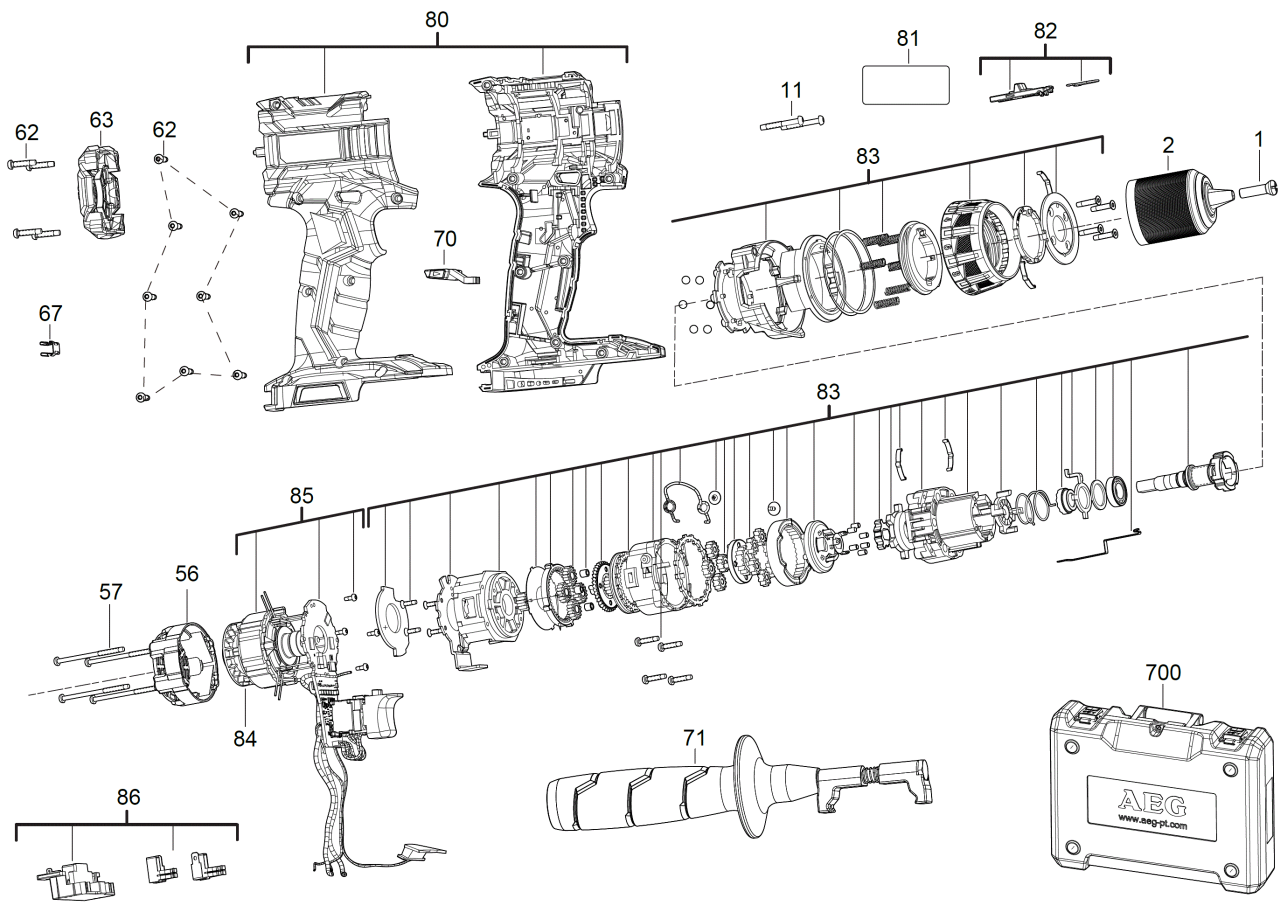

JP18L3-402TB AKKU-ELEKTROWERKZ. SET IN2

4935478616 - JP18L3-402TB - 4000477508

Position	Quantity	Description	Part number	EAN
0001 1	1	SCHRAUBE	Item discontinued(4931453063)	
0002 2	1	BOHRFUTTER	4931465720	4058546238209
0011 3	2	SCHRAUBE	660031022	4002395856596
0056 4	1	MOTORABDECKUNG	4931465721	4058546238216
0057 5	4	SCHRAUBE	4931465722	4058546238223
0062 6	12	SCHRAUBE	660031029	4002395855773
0063 7	1	ABDECKUNG	4931465724	4058546238247
0067 8	1	BIT-HALTER	Item discontinued(4931454113)	
0070 9	1	SCHALTER	4931465723	4058546238230
0071 10	1	ZUSATZHANDGRIFF	4931453065	4002395155095
0080 11	1	GEHAEUSE	4931465733	4058546238339
0081 12	1	LEISTUNGSSCHILD	4931479265	4058546385804
0082 13	1	SCHALTER	4931465727	4058546238278
0083 14	1	GETRIEBEKASTEN	4931465735	4058546238353
0084 15	1	ANKER F.ELEKTROMOTOR	4931465729	4058546238292
0085 16	1	SCHALTER	4931479266	4058546385811
0086 17	1	KONTAKTEINSATZ	4931465731	4058546238315
0700 18	1	TRANSPORTKOFFER	4931465732	4058546238322