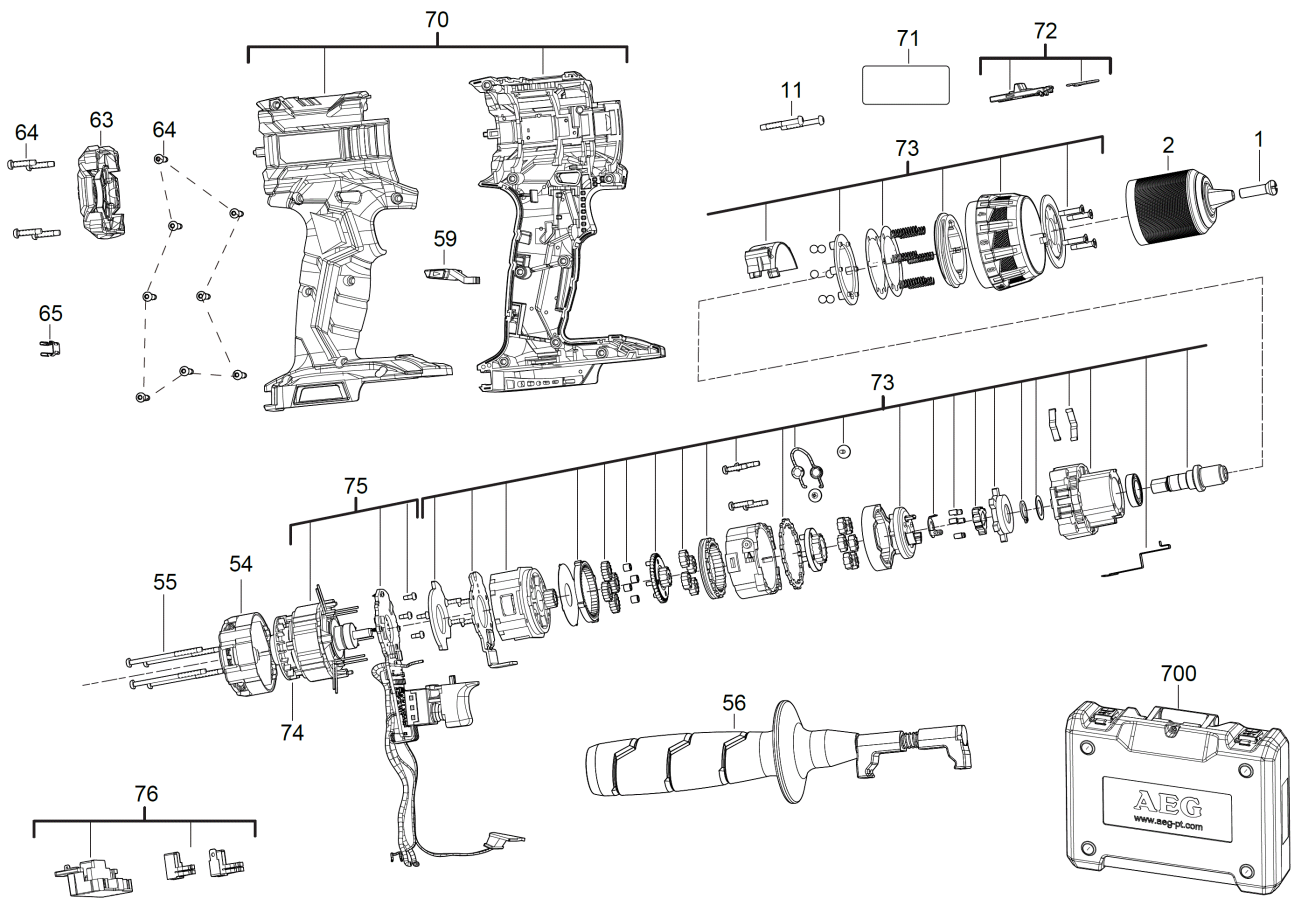

BS18C2BL-202B AKKU-SCHLAGBOHRER IN2

4935472206 - BS18C2BL-202B - 4000477512

Position	Quantity	Description	Part number	EAN
0001 1	1	SCHRAUBE	Item discontinued(4931453063)	
0002 2	1	BOHRFUTTER	4931465720	4058546238209
0011 3	2	SCHRAUBE	660031022	4002395856596
0054 4	1	MOTORABDECKUNG	4931465721	4058546238216
0055 5	4	SCHRAUBE	4931465722	4058546238223
0056 6	1	ZUSATZHANDGRIFF	4931453065	4002395155095
0059 7	1	SCHALTER	4931465723	4058546238230
0063 8	1	ABDECKUNG	4931465724	4058546238247
0064 9	12	SCHRAUBE	660031029	4002395855773
0065 10	1	BIT-HALTER	Item discontinued(4931454113)	
0070 11	1	GEHAEUSE	Item discontinued(4931465725)	
0071 12	1	LEISTUNGSSCHILD	4931479263	4058546385781
0072 13	1	SCHALTER	4931465727	4058546238278
0073 14	1	GETRIEBEKASTEN	4931465728	4058546238285
0074 15	1	ANKER F.ELEKTROMOTOR	4931465729	4058546238292
0075 16	1	SCHALTER	4931479264	4058546385798
0076 17	1	KONTAKTEINSATZ	4931465731	4058546238315
0700 18	1	TRANSPORTKOFFER	4931465732	4058546238322