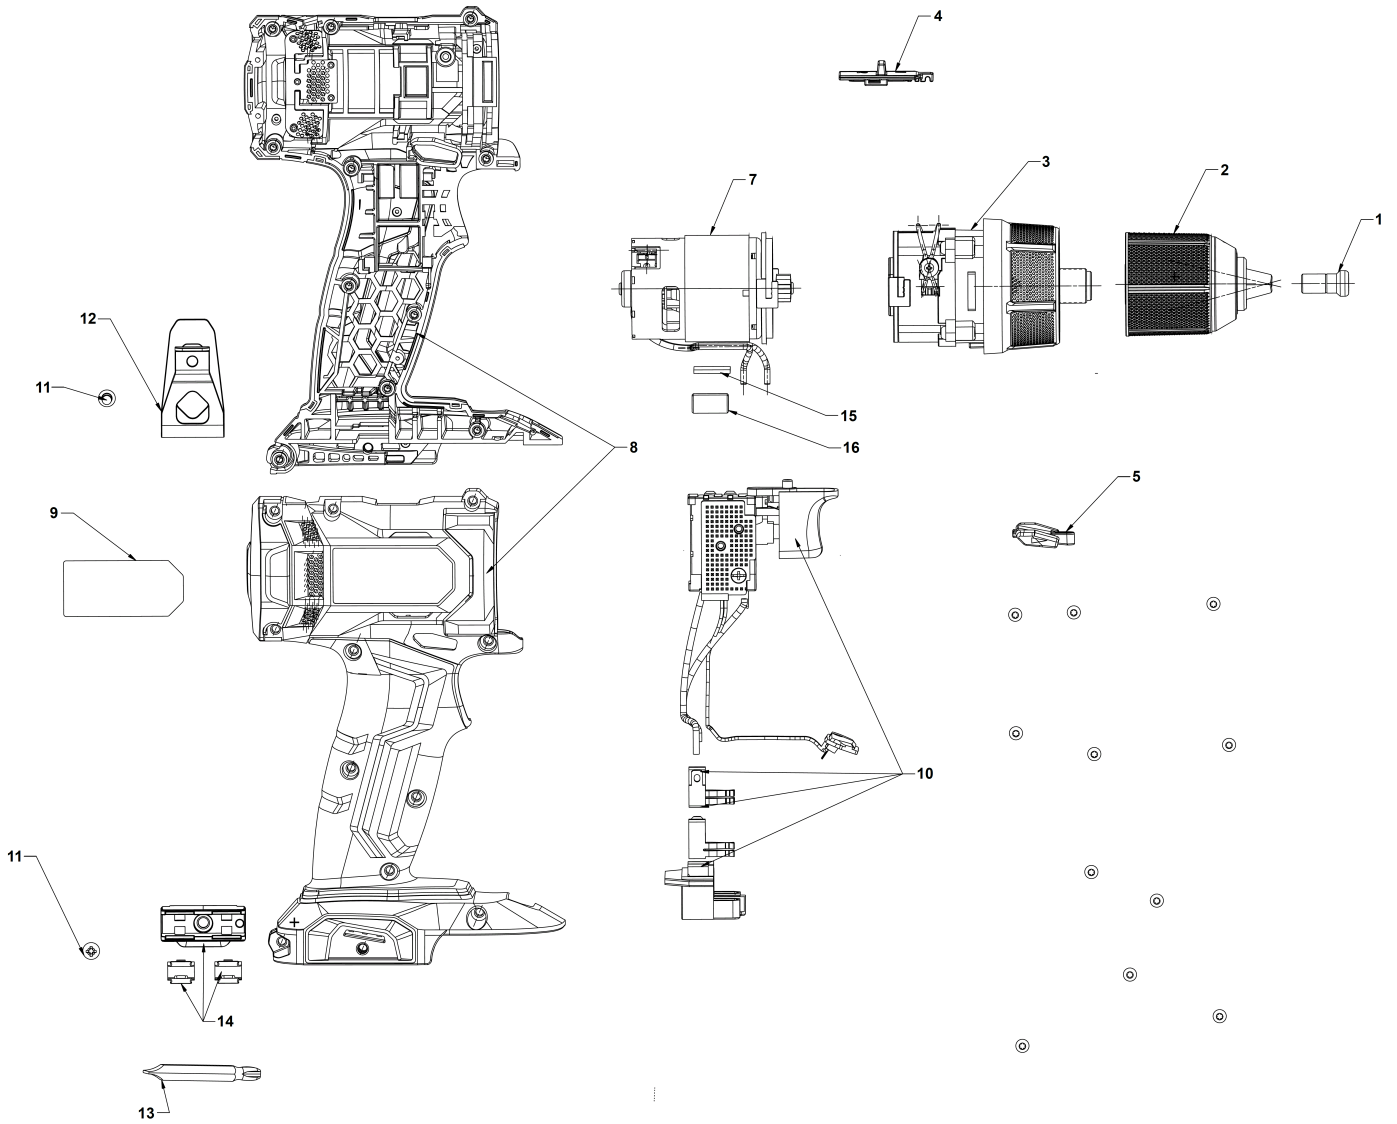

# **BS18G4-201C AKKU-SCHRAUBER XXX**

**4935499174 - BS18G4-201C - 4000481165**

# AEG

4000481165

Position	Quantity	Description	Part number	EAN
1001 1	1	SCHRAUBE	4931479525	4058546388409
1002 2	1	BOHRFUTTER	4931479526	4058546388416
1003 3	1	GETRIEBEKASTEN	4931479527	4058546388423
1004 4	1	SCHIEBER	4931479528	4058546388430
1005 5	1	SCHIEBER	4931479529	4058546388447
1007 6	1	MOTOR	4931479530	4058546388454
1008 7	1	GEHAEUSE	4931479531	4058546388461
1009 8	1	LEISTUNGSSCHILD	4931479532	4058546388478
1010 9	1	F1HALTER	4931479533	4058546388485
1011 10	2	SCHRAUBE	4931479534	4058546388492
1012 11	1	KLAMMER	4931479535	4058546388508
1013 12	1	AUFNAHME	670820045	4002395761937
1014 13	1	BITHALTER	4931479536	4058546388515
1015 14	1	SCHAUMSTOFF	4931479537	4058546388522
1016 15	1	FERRITKERN	4931479538	4058546388539