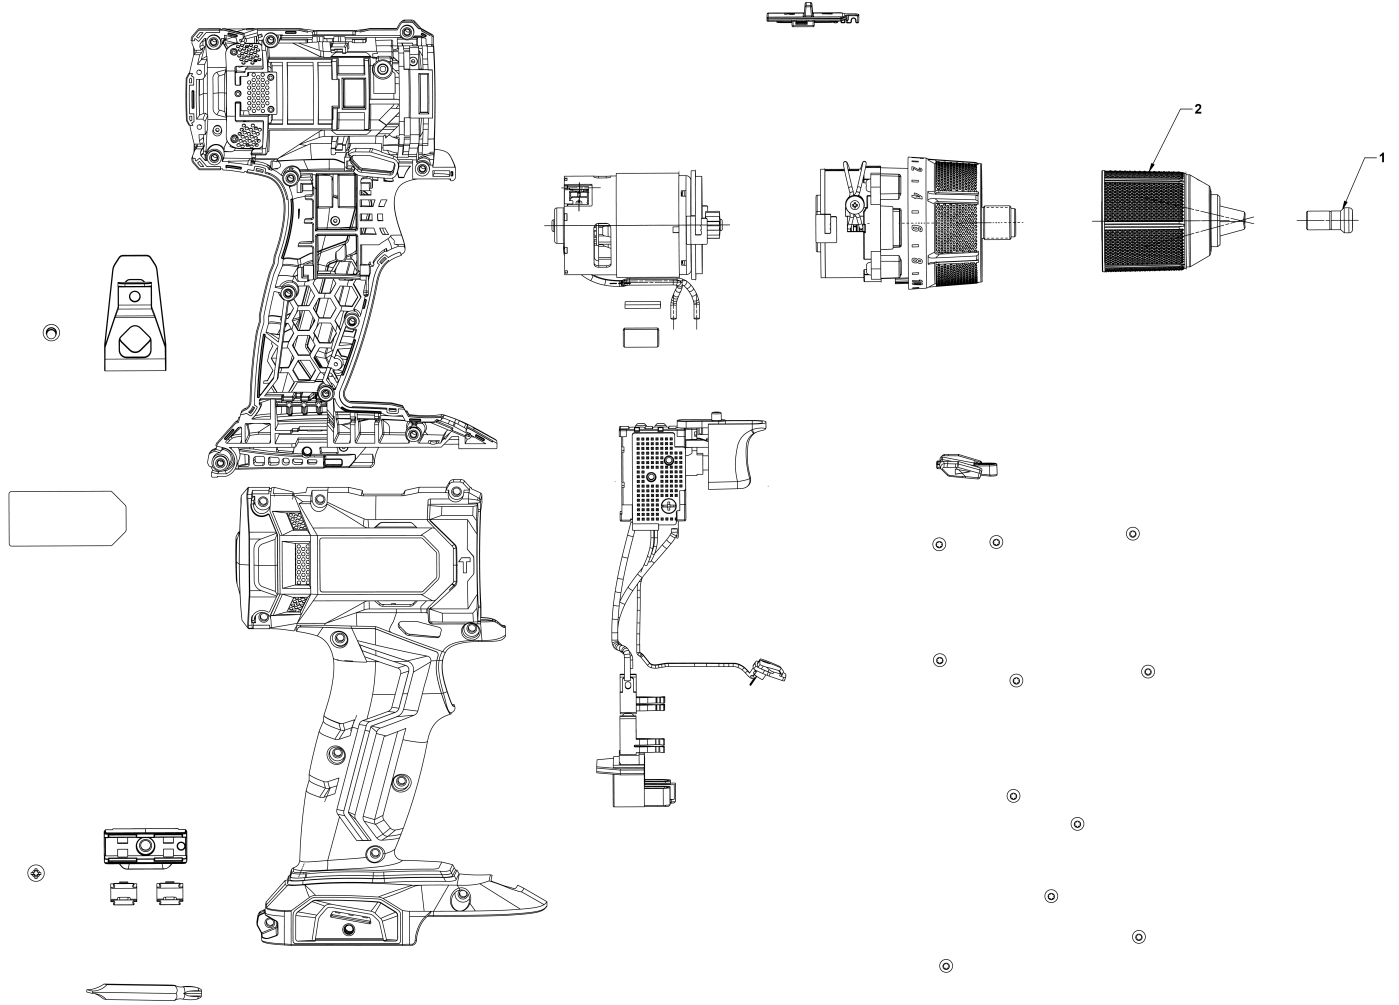

BSB18G4-202C AKKU-SCHLAGBOHRER IN2

4935478631 - BSB18G4-202C - 4000481166

AEG

4000481166

Position	Quantity	Description	Part number	EAN
1001 1	1	SCHRAUBE	4931479525	4058546388409
1002 2	1	BOHRFUTTER	4931479526	4058546388416