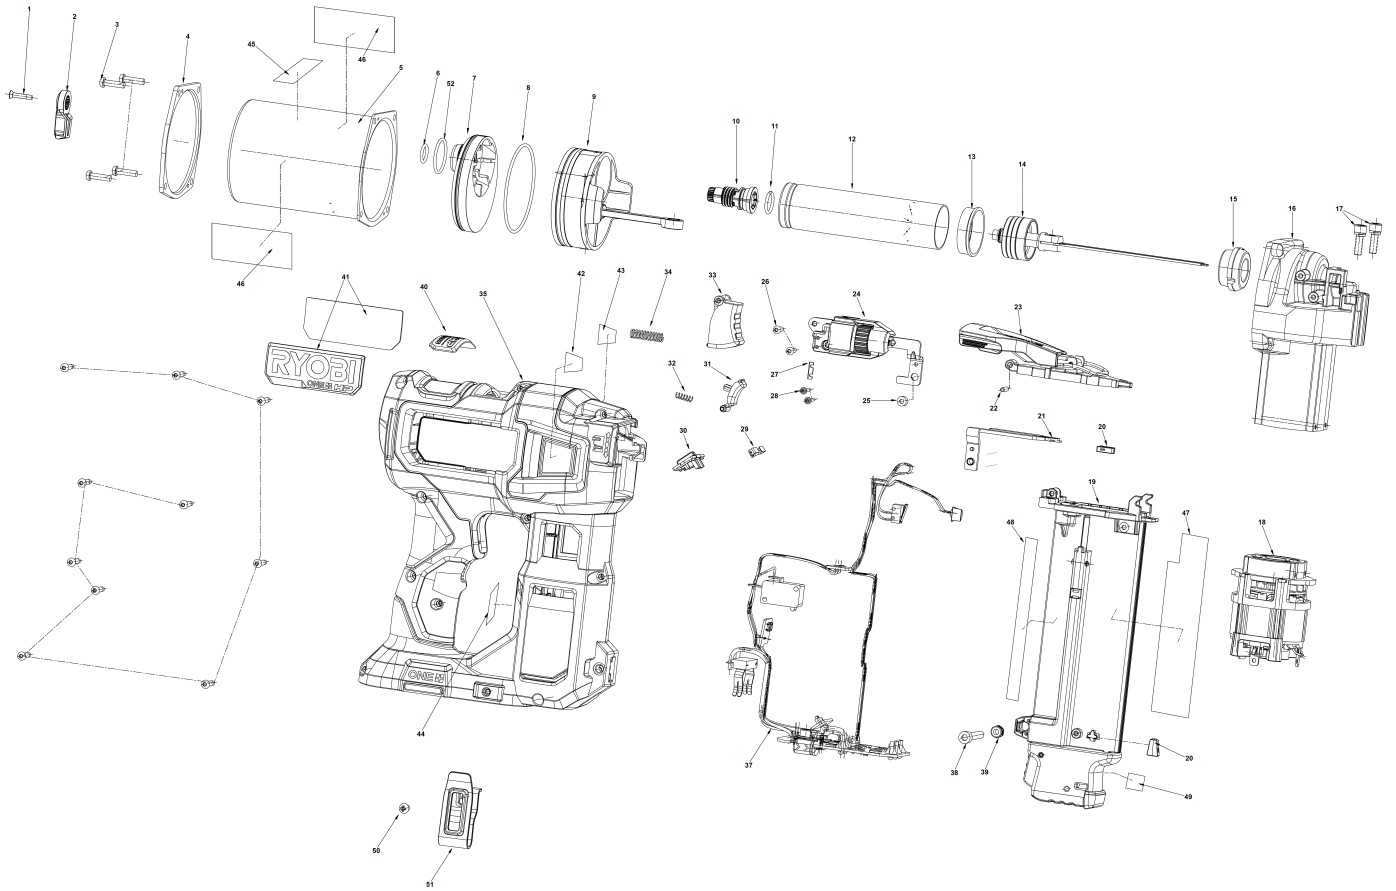

# RYOBI

4000486018

Position	Quantity	Description	Part number	EAN
1001 1	1	SCHRAUBE	5131045869	4058546455019
1002 2	1	DREHKNOPF	5131045870	4058546455026
1003 3	4	SCHRAUBE	5131031718	4058546193218
1004 4	1	SCHEIBE	5131045871	4058546455033
1005 5	1	ZYLINDER	5131045872	4058546455040
1006 6	1	O-Ring	5131031712	4058546129668
1007 7	1	HALTER	5131045873	4058546455057
1008 8	1	O-RING	5131045325	4058546400286
1009 9	1	KOLBEN KOMPL.	5131045874	4058546455064
1010 10	1	VENTILSITZ	5131045875	4058546455071
1011 11	1	O-Ring	5131031714	4058546129682
1012 12	1	ANTRIEBSHUELSE	5131045876	4058546455088
1013 13	1	GUMMIBUCHSE	5131031717	4058546129705
1014 14	1	MITNEHMER	5131045877	4058546455095
1015 15	1	STOSSFAENGER	5131043957	4058546378936
1016 16	1	GETRIEBEKASTEN	5131045878	4058546455101
1017 17	2	SCHRAUBE	5131045879	4058546455118
1018 18	1	MOTOR	5131045880	4058546455125
1019 19	1	MAGAZIN	5131045881	4058546455132
1020 20	2	NASENSTUECK	5131045882	4058546455149
1021 21	1	KONTAKTEINSATZ	5131045883	4058546455156
1022 22	1	STIFT	5131045884	4058546455163
1023 23	1	ABDECKUNG	5131045885	4058546455170
1024 24	1	FEINEINSTELLUNG	5131045886	4058546455187
1025 25	1	SCHRAUBE	Item discontinued(5131031730)	
1026 26	2	SCHRAUBE	5131031737	4058546193331
1027 27	1	HALTEPLATTE	5131045307	4058546399672
1028 28	2	SCHRAUBE	Item discontinued(5131031746)	
1029 29	1	FEDERBLECH	5131031744	4058546193362
1030 30	1	SCHALTER	5131045887	4058546455194
1031 31	1	DRUECKER	5131045888	4058546455200
1032 32	1	FEDER	5131031741	4058546193348
1033 33	1	DRUECKER	5131045305	4058546399658
1034 34	1	FEDER	Item discontinued(5131031747)	
1035 35	1	GEHAEUSE	5131045889	4058546455217
1037 36	1	ELEKTRONIK	5131045890	4058546455224
1038 37	1	SCHRAUBE	5131031727	4058546193232
1039 38	1	MUTTER	5131011661	4058546067267
1040 39	1	ETIKETT	5131045891	4058546455231
1041 40	2	ETIKETT	5131045892	4058546455248
1042 41	1	ETIKETT	5131045893	4058546455255
1043 42	1	ETIKETT	5131045894	4058546455262
1044 43	1	ETIKETT	5131045895	4058546455279
1045 44	1	ETIKETT	5131045896	4058546455286
1046 45	2	ETIKETT	5131045897	4058546455293
1047 46	1	ETIKETT	5131045898	4058546455309
1048 47	1	ETIKETT	5131045341	4058546400446
1049 48	1	ETIKETT	5131045339	4058546400422
1050 49	1	SCHRAUBE	5131045899	4058546455316
1051 50	1	HAKEN	5131045319	4058546399849