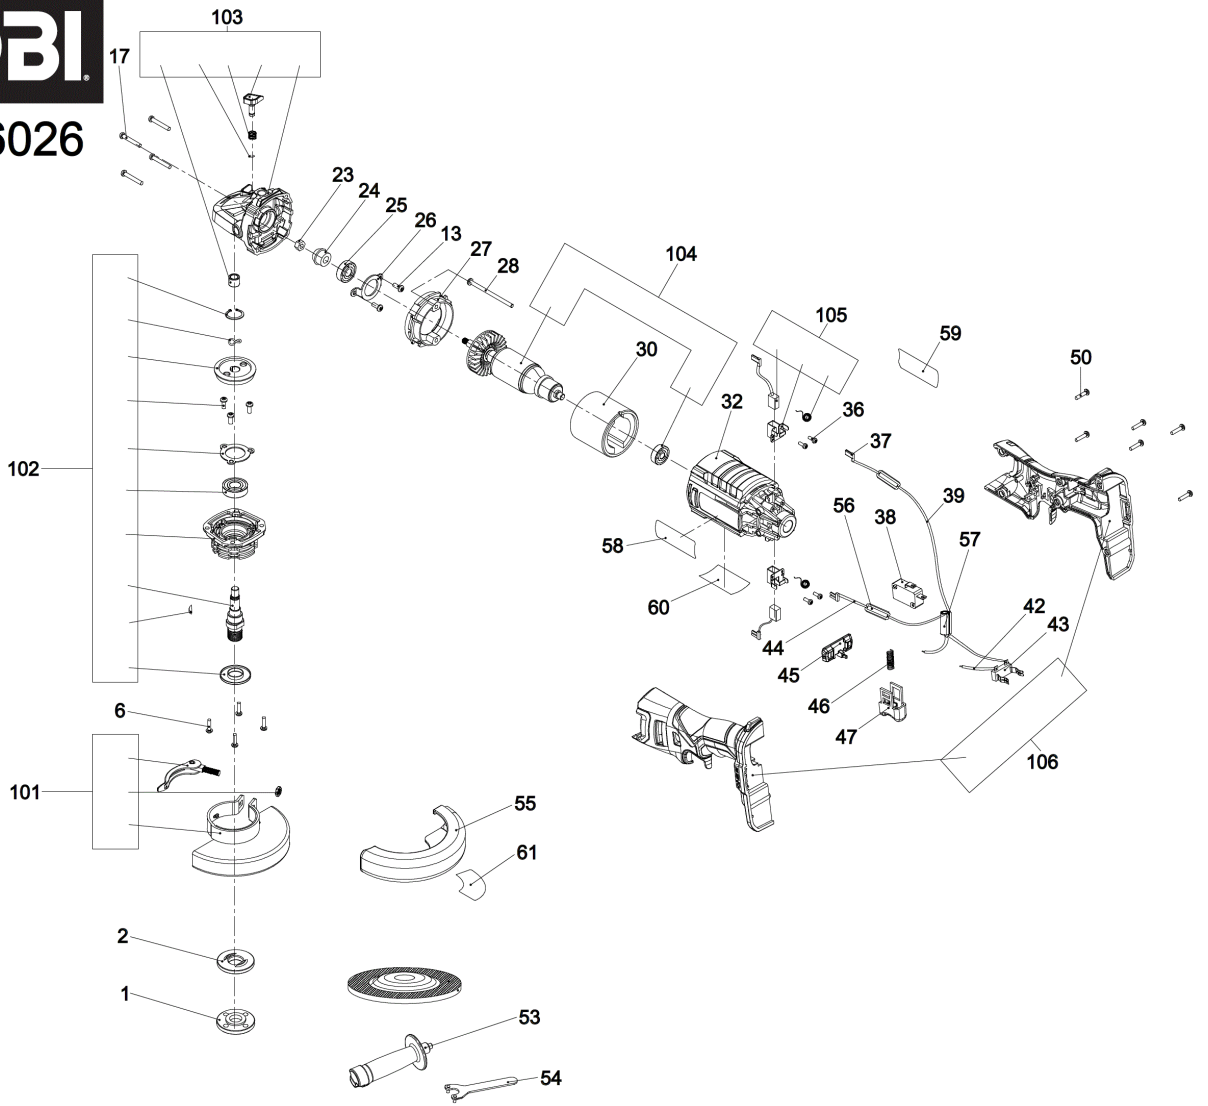

# RYOBI

4000486026

Position	Quantity	Description	Part number	EAN
1001 1	1	SPANNFLANSCH	5131050339	4058546673178
1002 2	1	HALTESCHEIBE	5131050340	4058546673185
1006 3	4	SCHRAUBE	5131050341	4058546673192
1013 4	3	SCHRAUBE	5131037432	4002395287413
1017 5	4	SCHRAUBE	5131050342	4058546673208
1023 6	1	MUTTER	5131037437	4002395287468
1024 7	1	ZAHNRAD	5131050343	4058546673215
1025 8	1	LAGER	5131050344	4058546673222
1026 9	1	LAGERDECKEL	5131037440	4002395287499
1027 10	1	VENTILATORGEHAEUSE	5131050345	4058546673239
1028 11	2	SCHRAUBE	5131050346	4058546673246
1030 12	1	FELD F. ELEKTROMOTOR	5131050347	4058546673253
1032 13	1	MOTORGEHAEUSE	5131050371	4058546673499
1036 14	4	SCHRAUBE	5131037448	4002395288175
1037 15	2	KLEMME	Item discontinued(5131050349)	
1038 16	1	SCHALTER	Item discontinued(5131050350)	
1039 17	1	ANSCHLUSSLEITUNG	Item discontinued(5131050351)	
1042 18	1	ANSCHLUSSLEITUNG	Item discontinued(5131050352)	
1043 19	1	ANSCHLUSSKLEMME	5131050353	4058546673314
1044 20	1	ANSCHLUSSLEITUNG	Item discontinued(5131050354)	
1045 21	1	KNOPF	5131050355	4058546673338
1046 22	1	FEDER	5131037454	4002395288830
1047 23	1	KNOPF	5131050356	4058546673345
1050 24	6	SCHRAUBE	5131050357	4058546673352
1053 25	1	ZUSATZHANDGRIFF	5131050358	4058546673369
1054 26	1	SCHLUESSEL	5131037461	4002395289509
1055 27	1	TRENNSCHUTZHAUBE	5131049013	4058546551421
1056 28	2	FERRITKERN	Item discontinued(5131050359)	
1057 29	1	FERRITKERN	Item discontinued(5131050360)	
1058 30	1	ETIKETT	5131050361	4058546673390
1059 31	1	LEISTUNGSSCHILD	5131050362	4058546673406
1060 32	1	ETIKETT	5131050363	4058546673413
1061 33	1	ETIKETT	5131050372	4058546673505
1101 34	1	SCHUTZHAUBE	5131050373	4058546673512
1102 35	1	GETRIEBE	5131050366	4058546673444
1103 36	1	GETRIEBEKOPF	5131050367	4058546673451
1104 37	1	ANKER F.ELEKTROMOTOR	5131050368	4058546673468
1105 38	1	KOHLEBUERSTE	5131050369	4058546673475
1106 39	1	GEHAEUSE	5131050370	4058546673482
1109 40	1	SCHALTER	5131050484	4058546674625