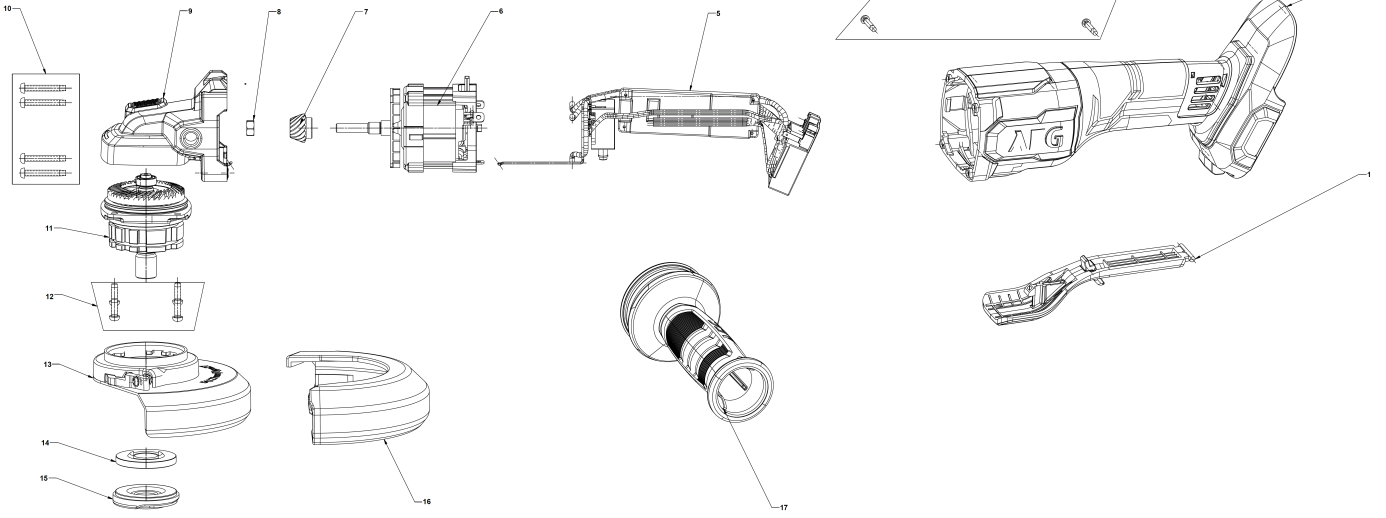

BEWS18-125BLPX2-502C A.GRINDER SET IN2

4935480858 - BEWS18-125BLPX2-502C - 4000486099

AEG

4000486099

Position	Quantity	Description	Part number	EAN
1001 1	1	DRUECKER	4931494576	4058546471484
1002 2	1	GEHAEUSE	4931494411	4058546469832
1003 3	1	ABDECKUNG	4931494412	4058546469849
1005 4	1	PART NOT DETAILED	1000063920	
1006 5	1	PART NOT DETAILED	1000063920	
1007 6	1	RITZEL	4931494414	4058546469863
1008 7	1	MUTTER	4931479328	4058546386436
1009 8	1	GETRIEBEKOPF	4931494415	4058546469870
1010 9	4	SCHRAUBE	4931466540	4058546277574
1011 10	1	GETRIEBE	4931494416	4058546469887
1012 11	4	SCHRAUBE	4931466482	4058546276997
1013 12	1	SCHUTZHAUBE	4931494577	4058546471491
1014 13	1	FLANSCHMUTTER	4931466487	4058546277048
1015 14	1	FIXTEC-MUTTER	4931494418	4058546469900
1016 15	1	TRENNSCHUTZHAUBE	4931494621	4058546471934
1017 16	1	HANDGRIFF	4931494420	4058546469924