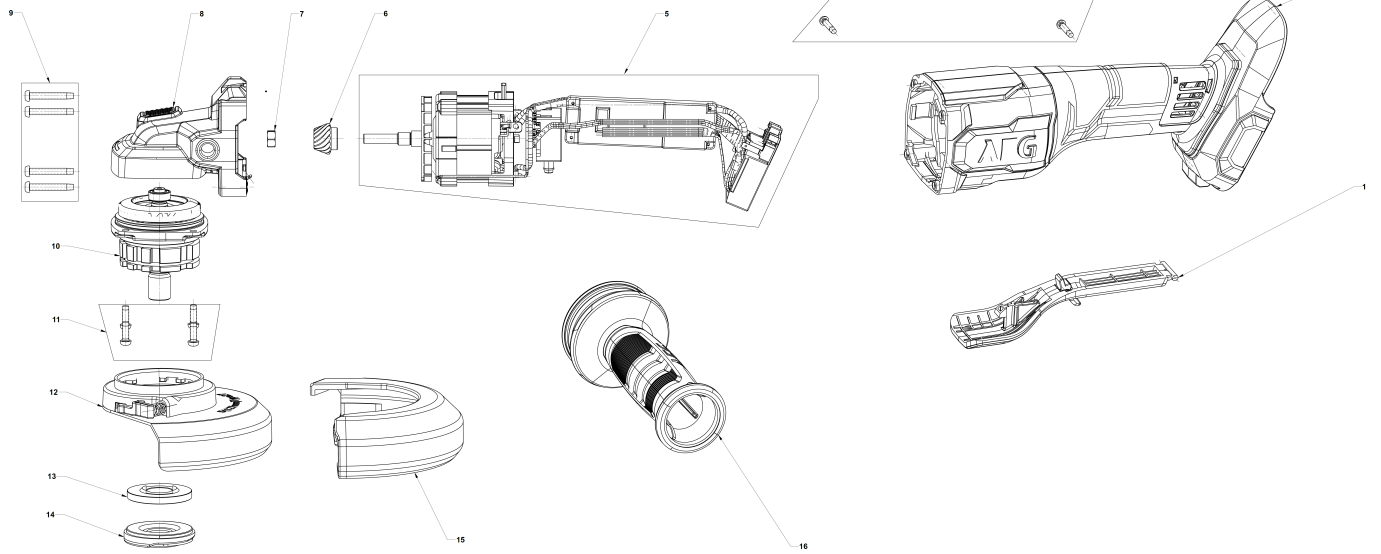

# BEWS18-115BLPX2-0 A.GRINDER 115MM XXX

4935480856 - BEWS18-115BLPX2-0 - 4000486103

# AEG

4000486103

Position	Quantity	Description	Part number	EAN
1001 1	1	DRUECKER	4931494410	4058546469825
1002 2	1	GEHAEUSE	4931494411	4058546469832
1003 3	1	ABDECKUNG	4931494412	4058546469849
1005 4	1	PART NOT DETAILED	1000063920	
1006 5	1	RITZEL	4931494414	4058546469863
1007 6	1	MUTTER	4931479328	4058546386436
1008 7	1	GETRIEBEKOPF	4931494415	4058546469870
1009 8	4	SCHRAUBE	4931466540	4058546277574
1010 9	1	GETRIEBE	4931494416	4058546469887
1011 10	4	SCHRAUBE	4931466482	4058546276997
1012 11	1	SCHUTZHAUBE	4931494417	4058546469894
1013 12	1	FLANSCHMUTTER	4931466487	4058546277048
1014 13	1	FIXTEC-MUTTER	4931494418	4058546469900
1015 14	1	TRENNSCHUTZHAUBE	4931494419	4058546469917
1016 15	1	HANDGRIFF	4931494420	4058546469924