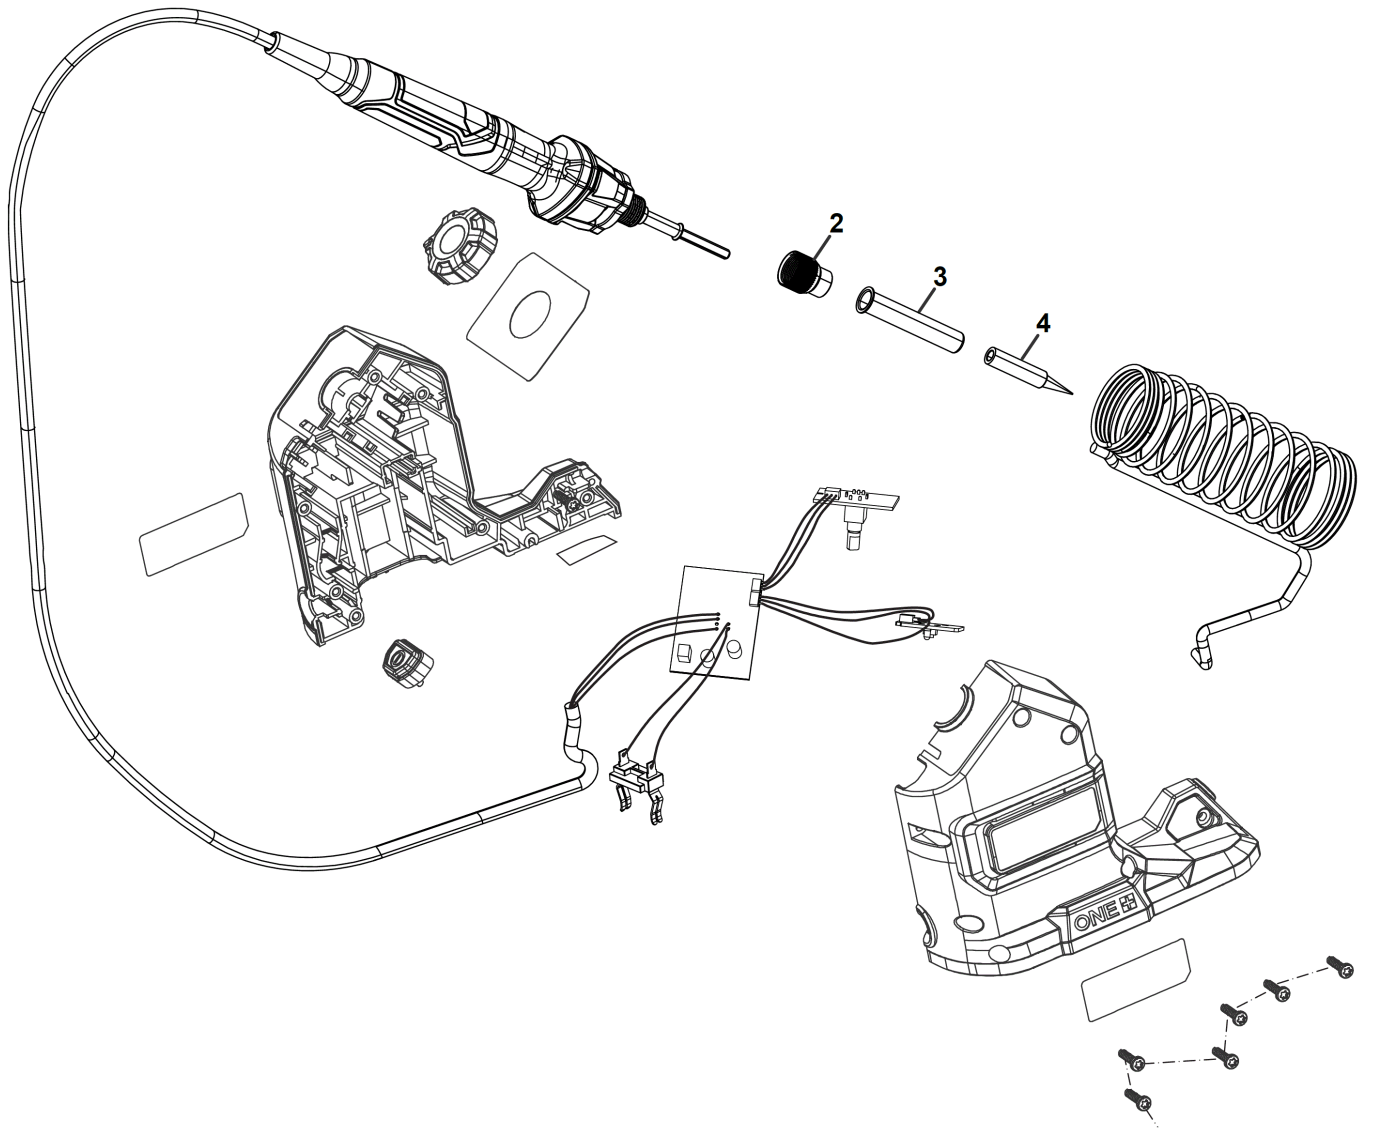

RSI18-0 AKKU-LOETKOLBEN XXX

5133005450 - RSI18-0 - 4000486122

RYOBI

4000486122

Position	Quantity	Description	Part number	EAN
1002 1	1	BEFEST.-RING	5131046046	4058546456788
1003 2	1	ROHR	5131046047	4058546456795
1004 3	1	KONTAKTSTIFT	5131046048	4058546456801